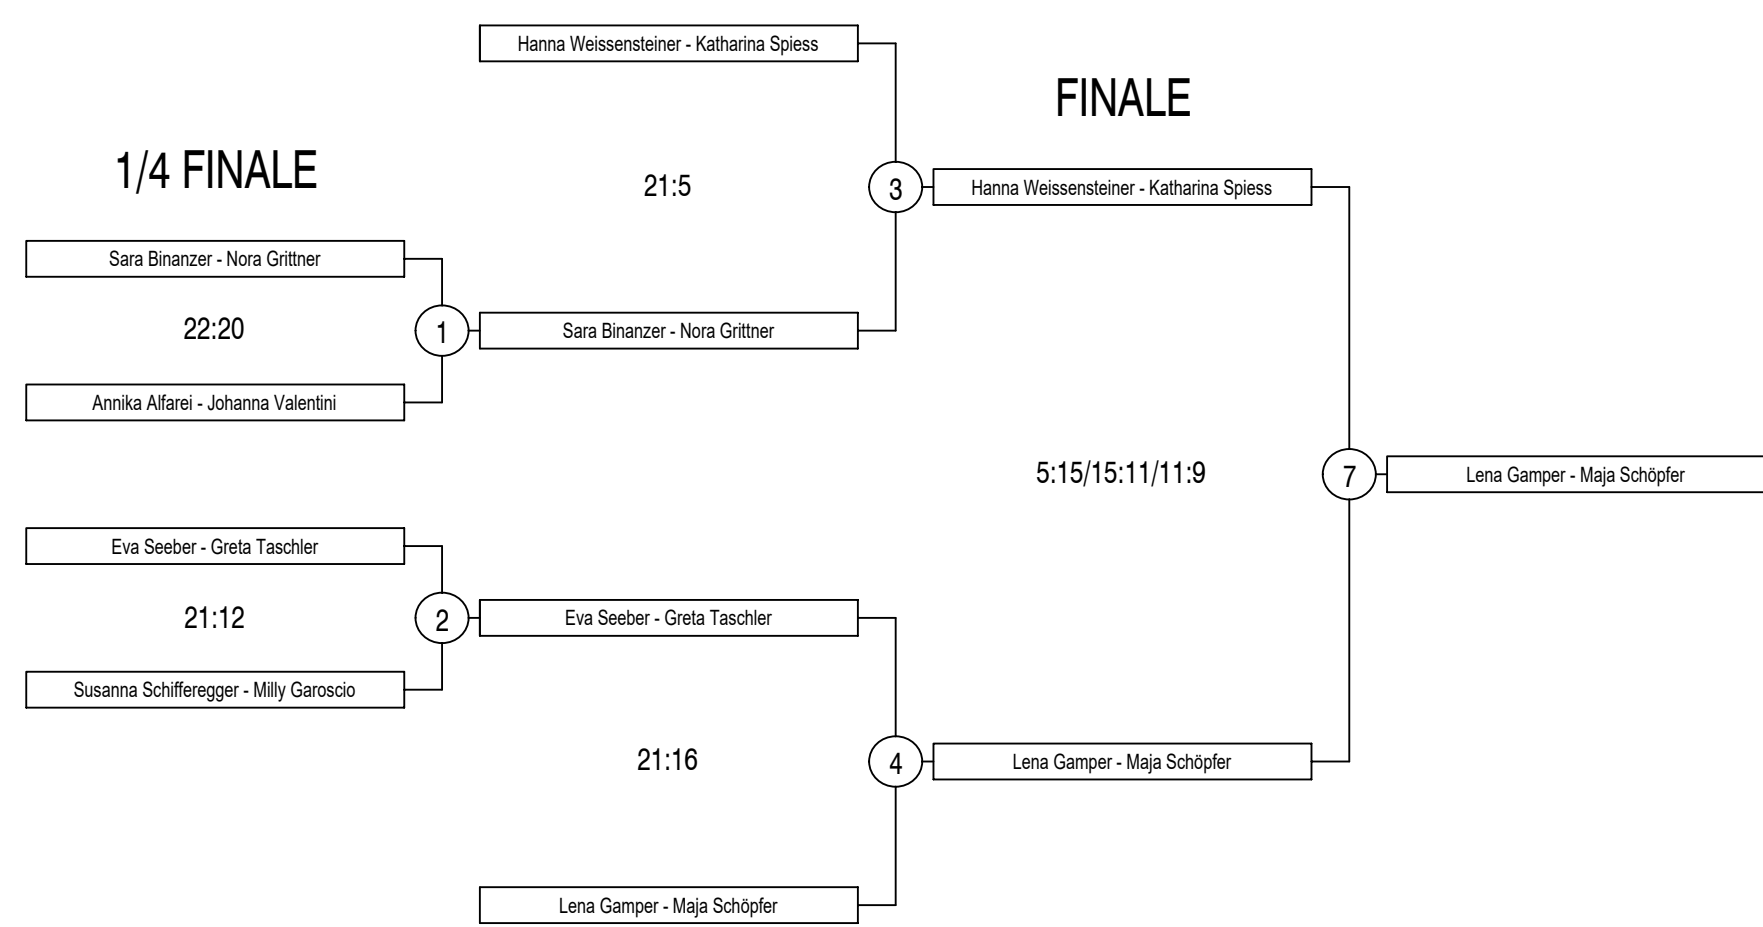

Gruppenspiele 1 Satz bis 21 - partite 1 set a 21

GRUPPE - GIRONE D

	1. gioco 1. Spiel	2. gioco 2. Spiel	3. gioco 3. Spiel	4. gioco 4. Spiel	Vitt. Siege	Scon. Nied.	punti Punkte	Quot.	Pos.	
D1	Alex Rastner - David Hofer	20 : 22	10 : 21	4 : 21			3	34 : 64	0,5313	4
D2	Matthias Schramm - Julian Hoffmann	22 : 20	11 : 21	7 : 21		1	2	40 : 62	0,6452	3
D3	Manuel Mair - Clemens Telsler	21 : 10	21 : 11	5 : 21		2	1	47 : 42	1,1190	2
D4	Marc De Martin - Michael Burgmann	21 : 4	21 : 7	21 : 5		3		63 : 16	3,9375	1

Gruppenspiele 1 Satz bis 21 - partite 1 set a 21

Damen U15/Femminile U15

GRUPPE - GIRONE E

	1. gioco 1. Spiel	2. gioco 2. Spiel	3. gioco 3. Spiel	4. gioco 4. Spiel	Vitt. Siege	Scon. Nied.	punti Punkte	Quot.	Pos.	
E1	Annika Alfarei - Johanna Valentini	4 : 21	12 : 21	21 : 17		1	2	37 : 59	0,6271	3
E2	Hanna Weissensteiner - Katharina Spiess	21 : 4	21 : 15	21 : 7		3		63 : 26	2,4231	1
E3	Eva Seeber - Greta Taschler	21 : 12	15 : 21	21 : 14		2	1	57 : 47	1,2128	2
E4	Lea Crepaz - Emma Pörnbacher	17 : 21	7 : 21	14 : 21			3	38 : 63	0,6032	4

Gruppenspiele 1 Satz bis 21 - partite 1 set a 21

GRUPPE - GIRONE F

	1. gioco 1. Spiel	2. gioco 2. Spiel	3. gioco 3. Spiel	4. gioco 4. Spiel	Vitt. Siege	Scon. Nied.	punti Punkte	Quot.	Pos.	
F1	Lena Gamper - Maja Schöpfer	21 : 3	21 : 6	21 : 14		3		63 : 23	2,7391	1
F2	Susanna Schifferegger - Milly Garoscio	3 : 21	18 : 21	21 : 16		1	2	42 : 58	0,7241	3
F3	Sara Binanzer - Nora Grittner	6 : 21	21 : 18	21 : 14		2	1	48 : 53	0,9057	2
F4	Emma Cologna - Xenia Koler	14 : 21	16 : 21	14 : 21			3	44 : 63	0,6984	4

Gruppenspiele 1 Satz bis 21 - partite 1 set a 21

1/2 FINALE