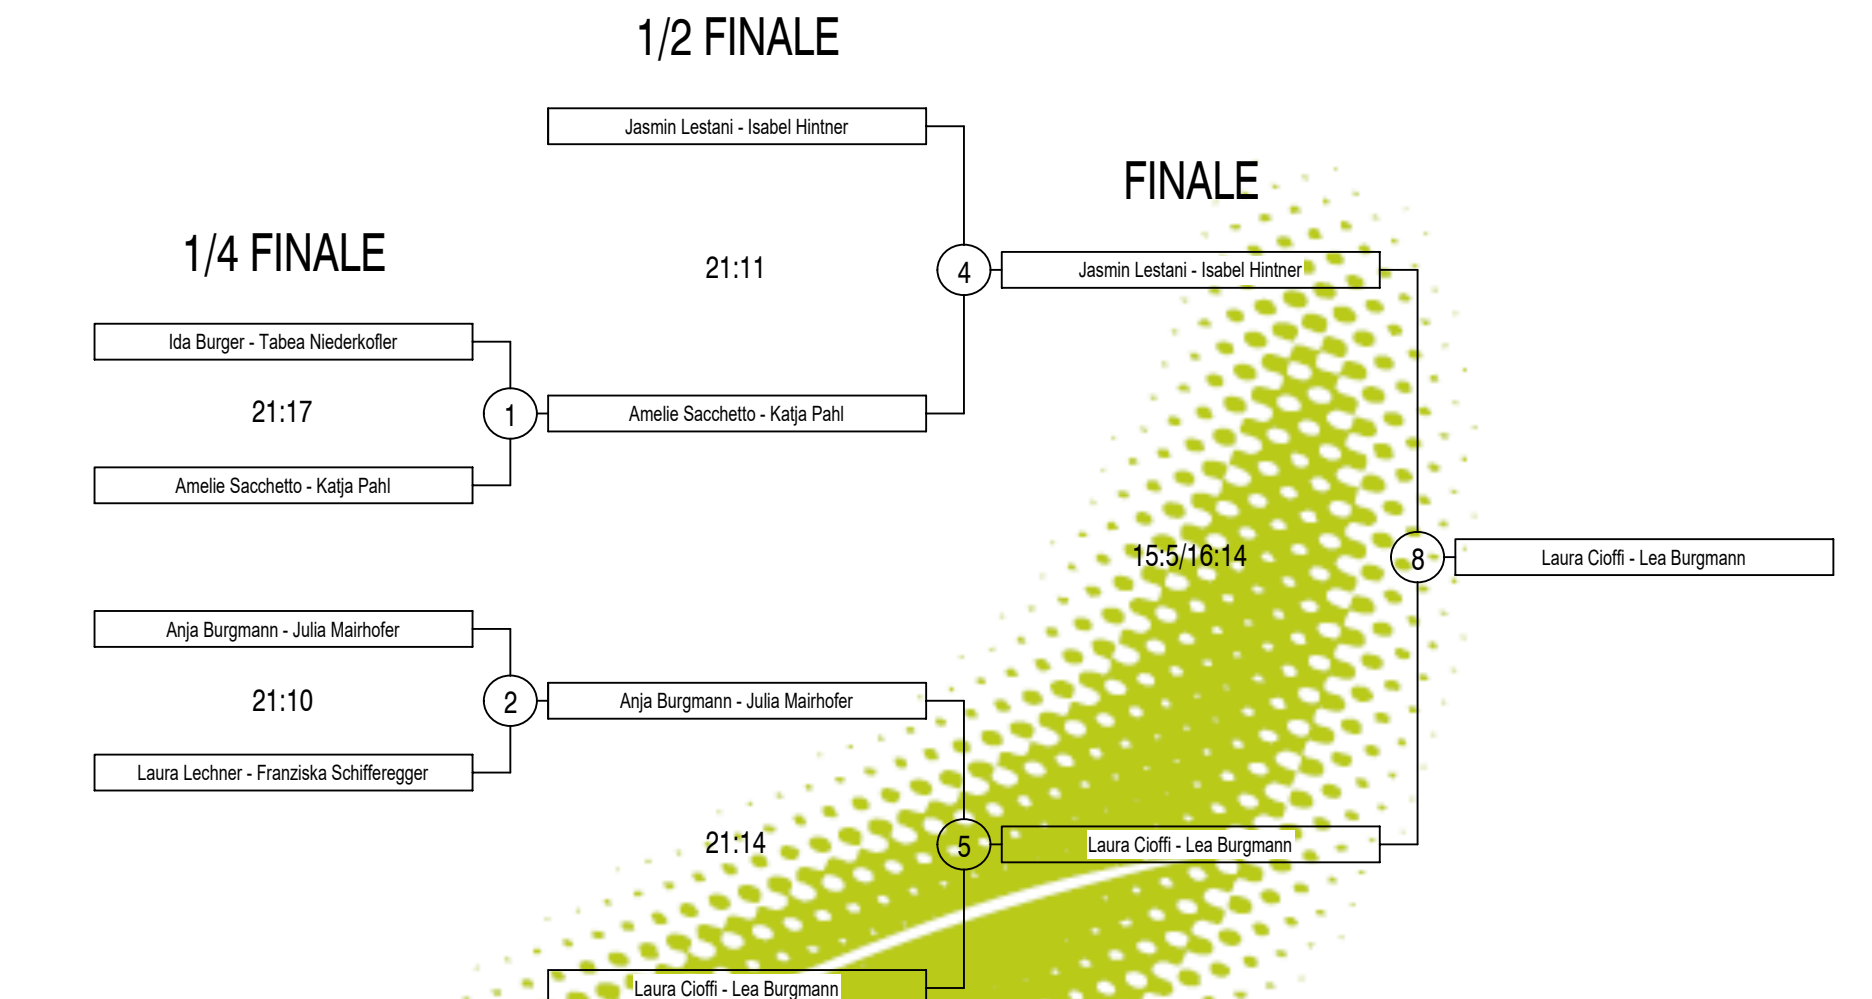

DAMEN U13 - FEMMINILE U13