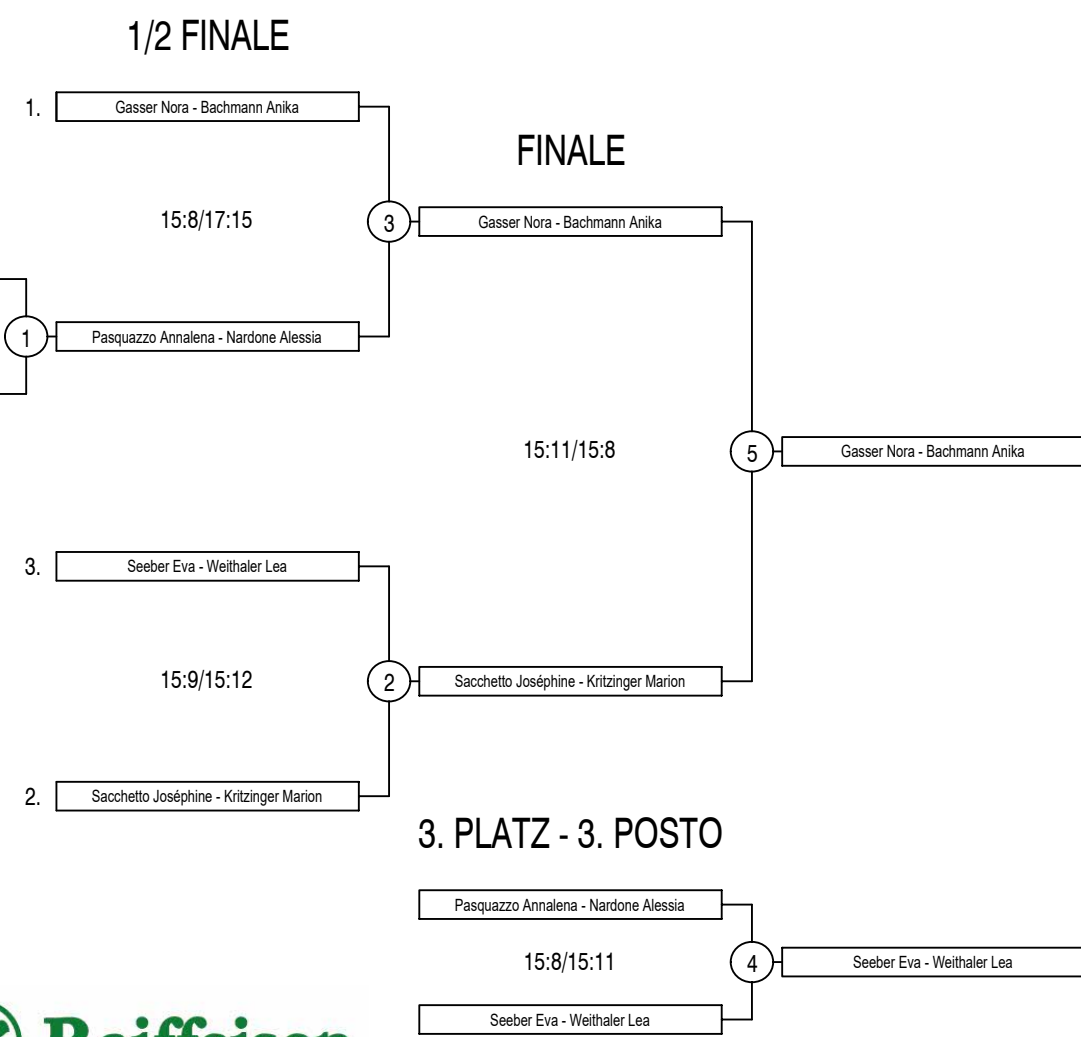

DAMEN U18 - FEMMINILE U18