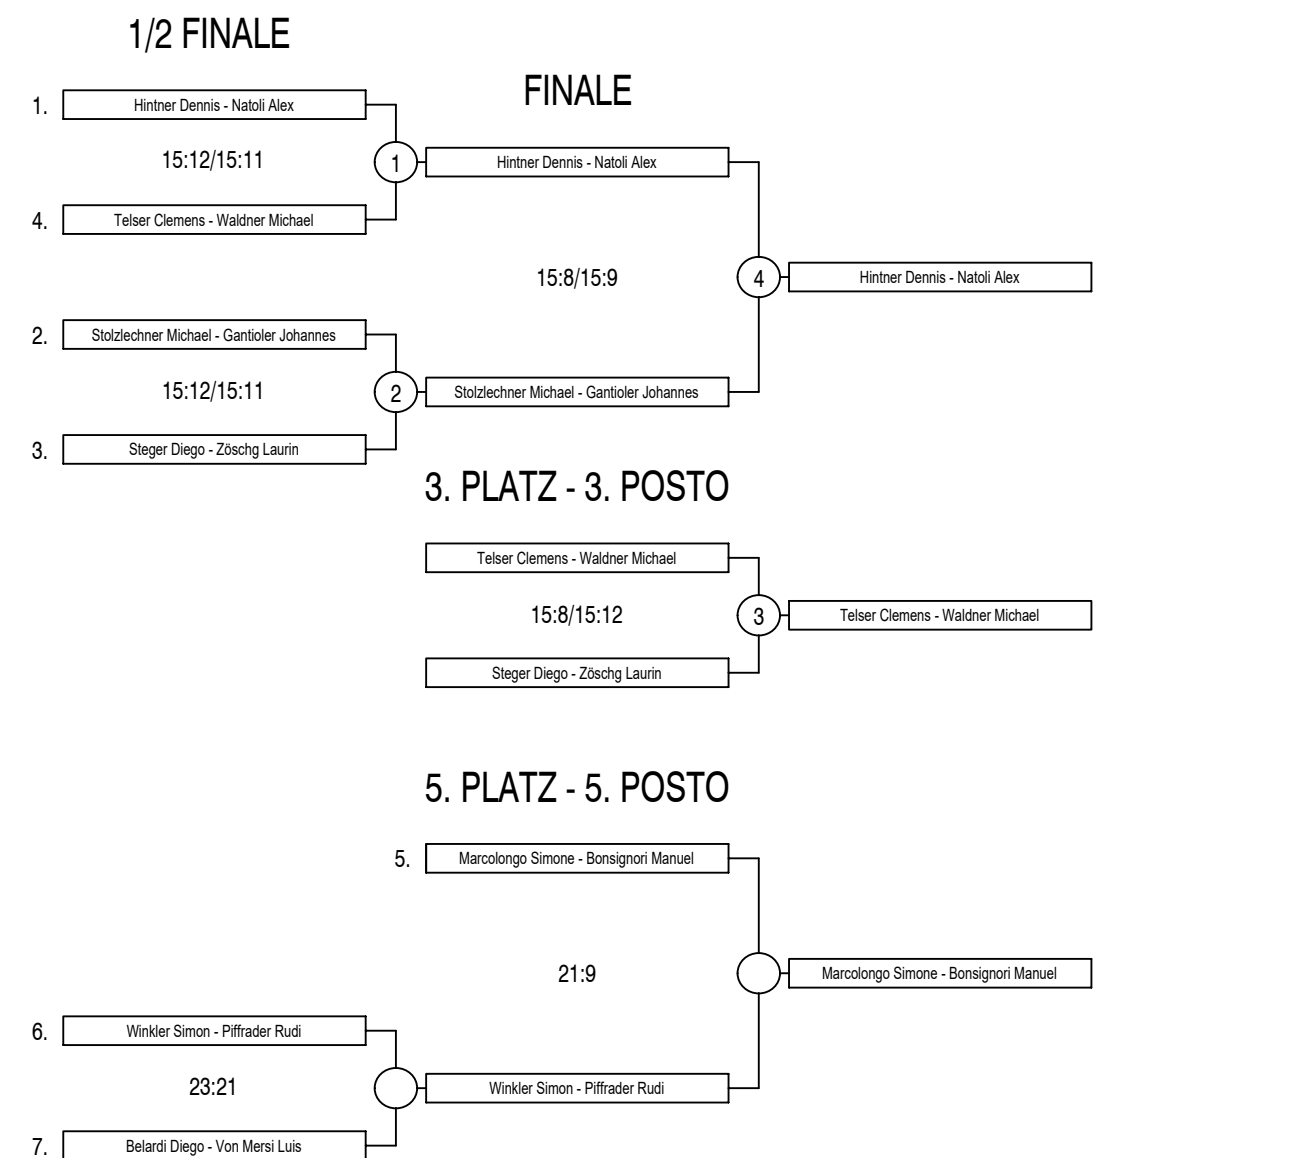

HERREN U13 - MASCHILE U13