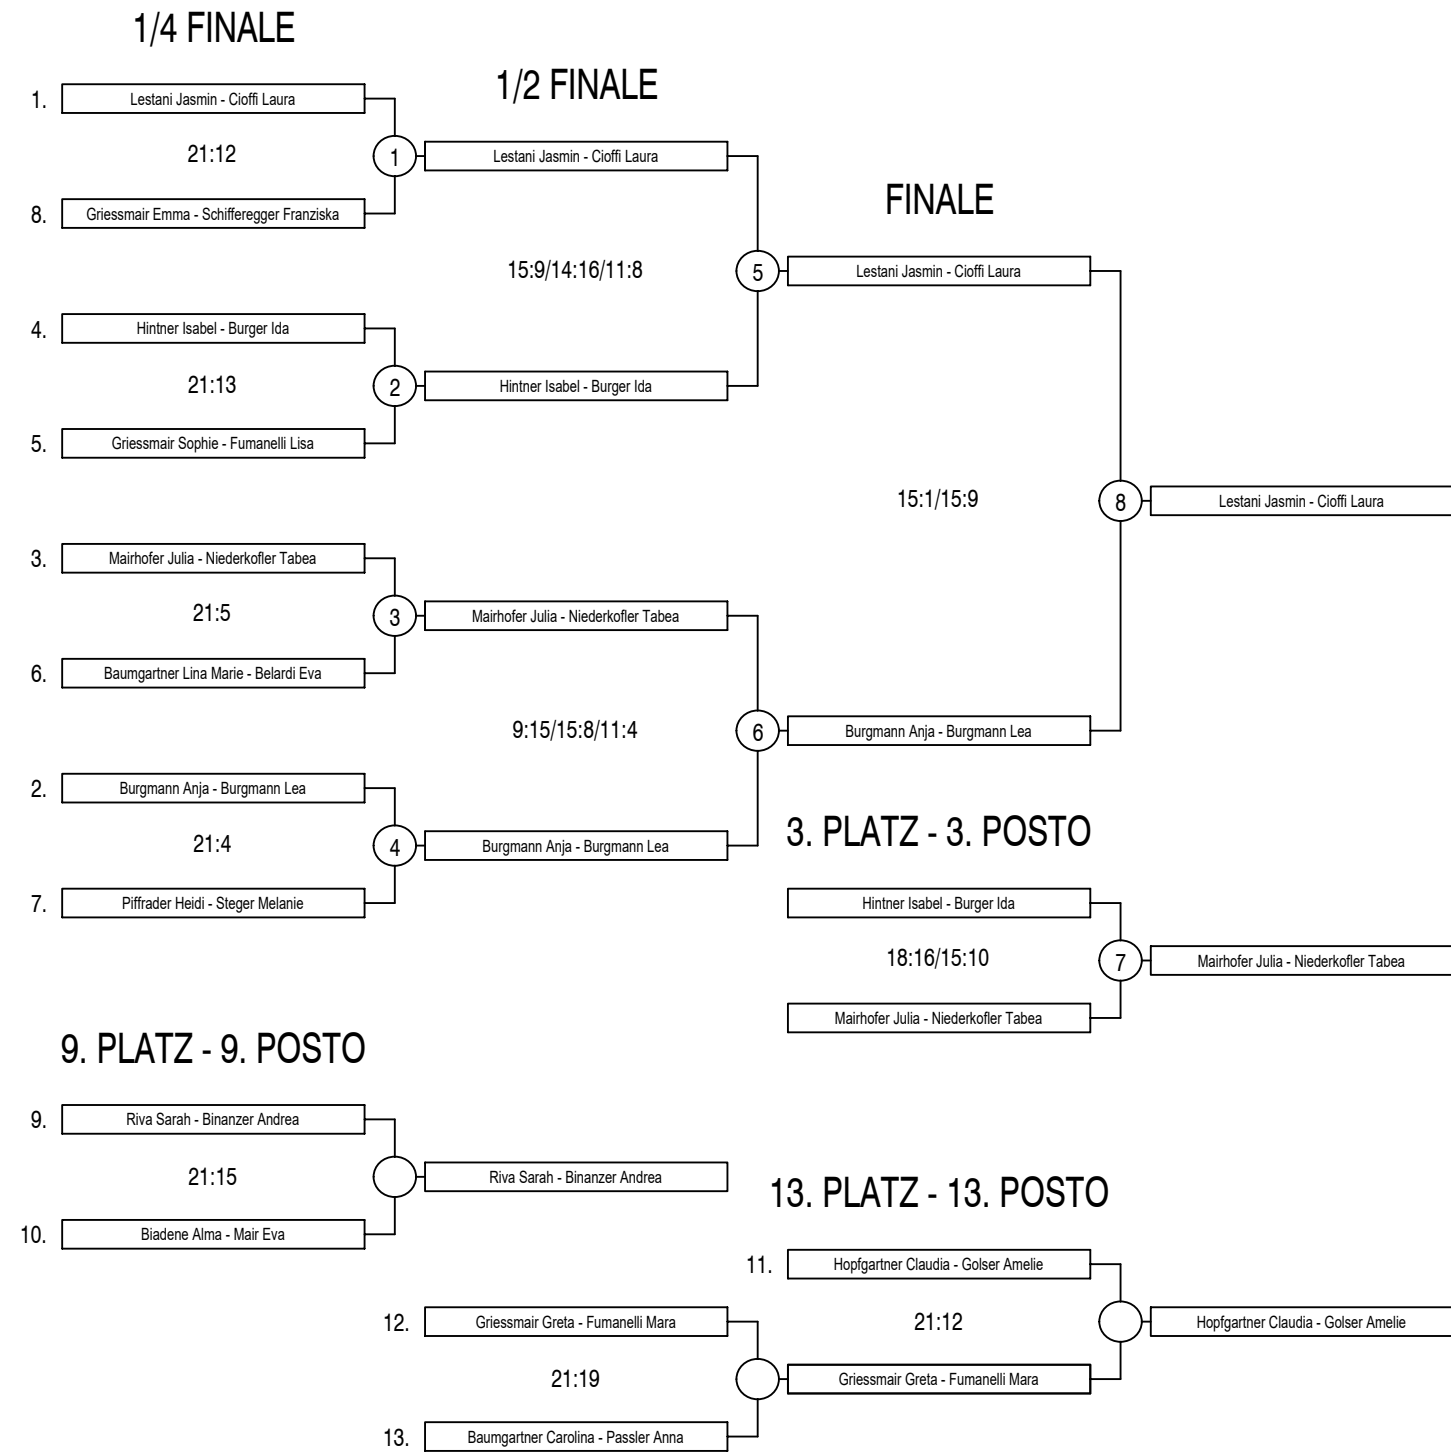

DAMEN U14 - FEMMINILE U14