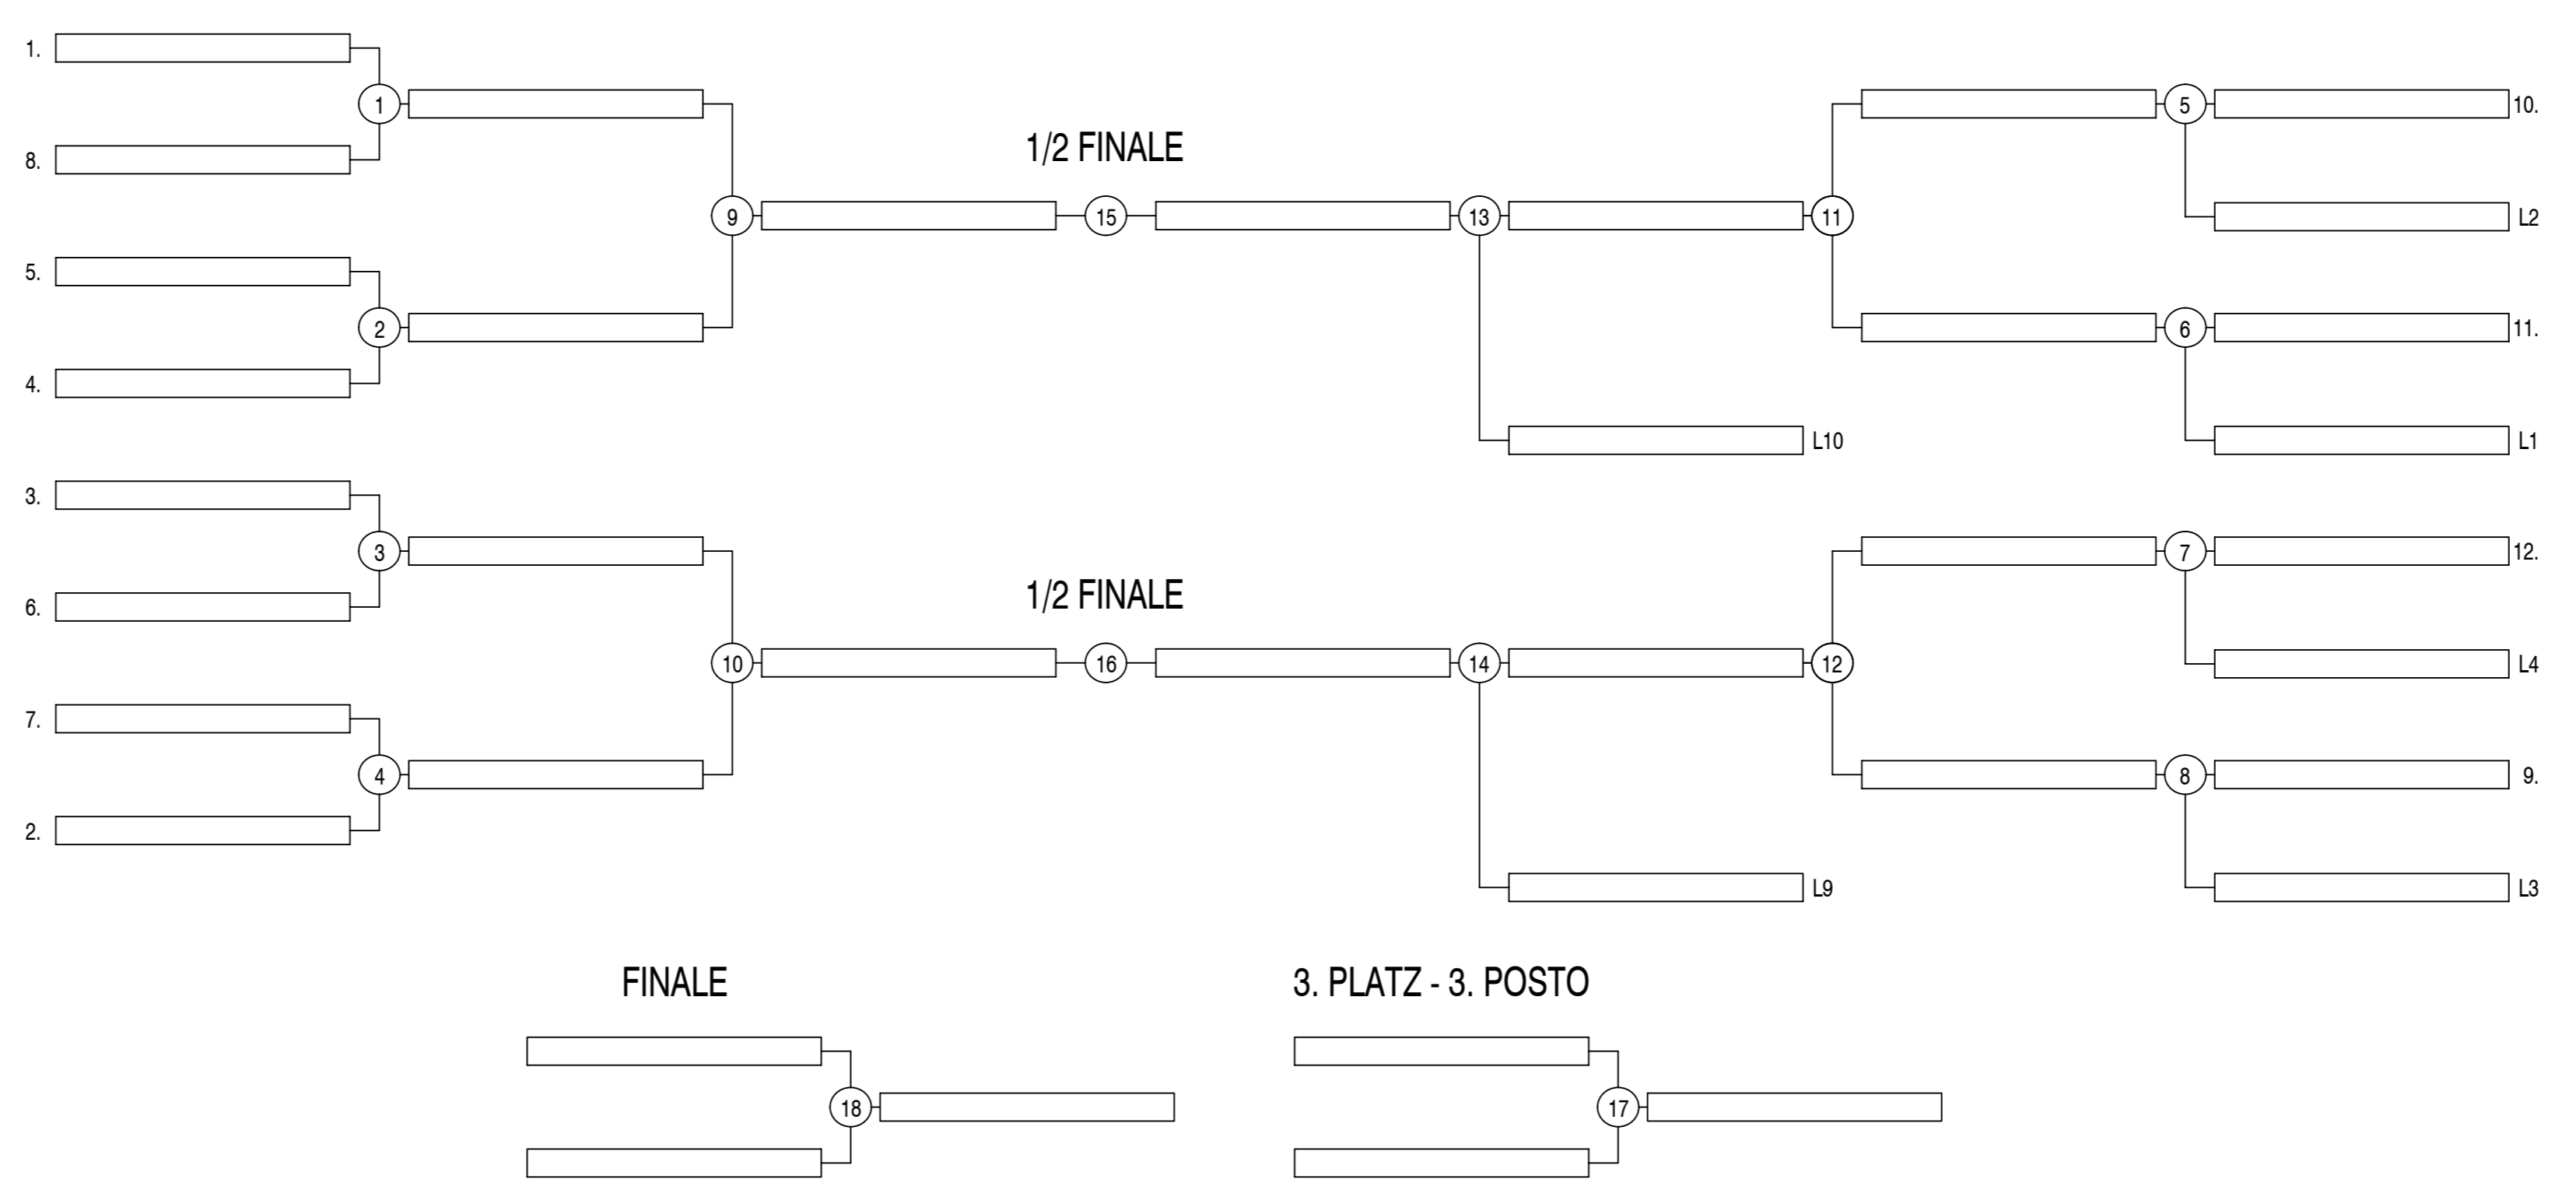

Spielfeld 5 - Campo 5

Table for Spielfeld 5 - Campo 5 with columns for match numbers, player names, and results.

Spielfeld 6 - Campo 6

Table for Spielfeld 6 - Campo 6 with columns for match numbers, player names, and results.

Piazzamento di gruppo: La squadra con il maggior numero di vittorie è la prima classificata. In caso di parità di vittorie decide il miglior quoziente (quoziente = punti fatti/punti subiti)

HERREN - MASCHILE

HERREN U15 - MASCHILE U15

DAMEN - FEMMINILE

DAMEN U16 - FEMMINILE U16