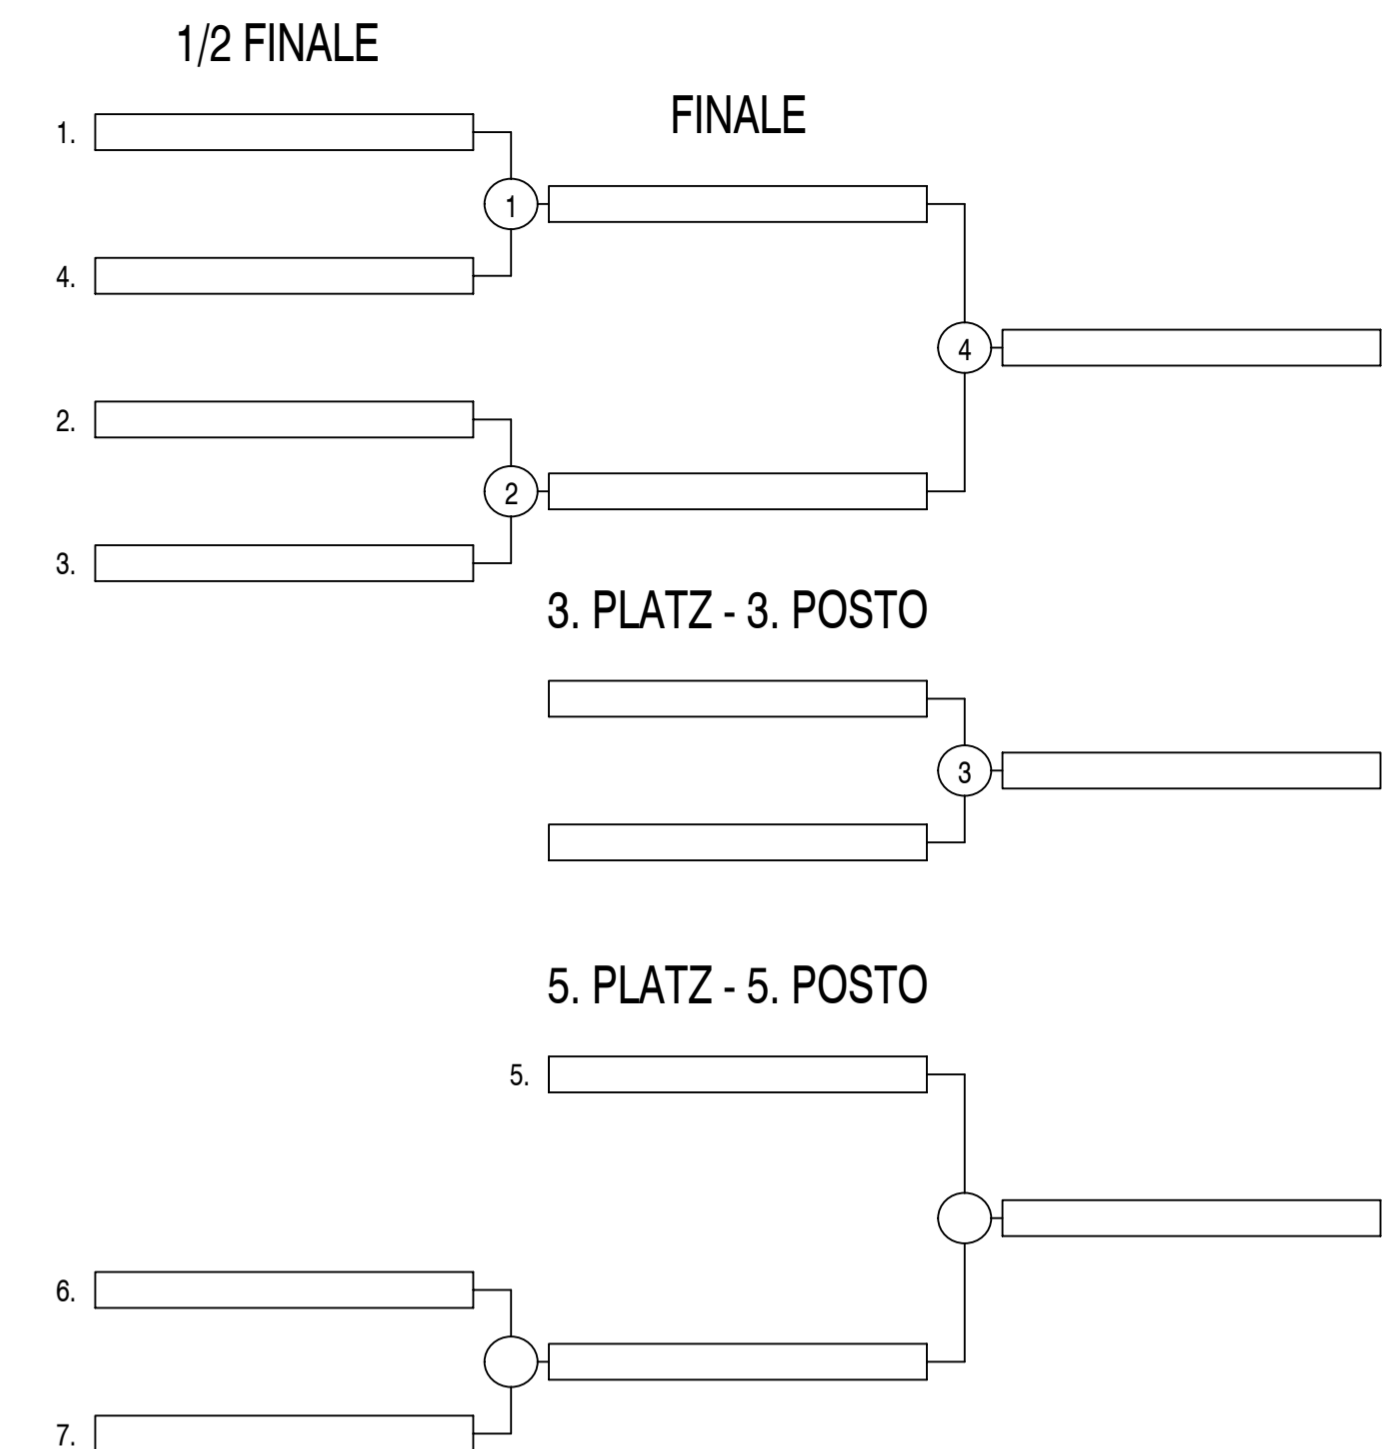

HERREN U13 - MASCHILE U13