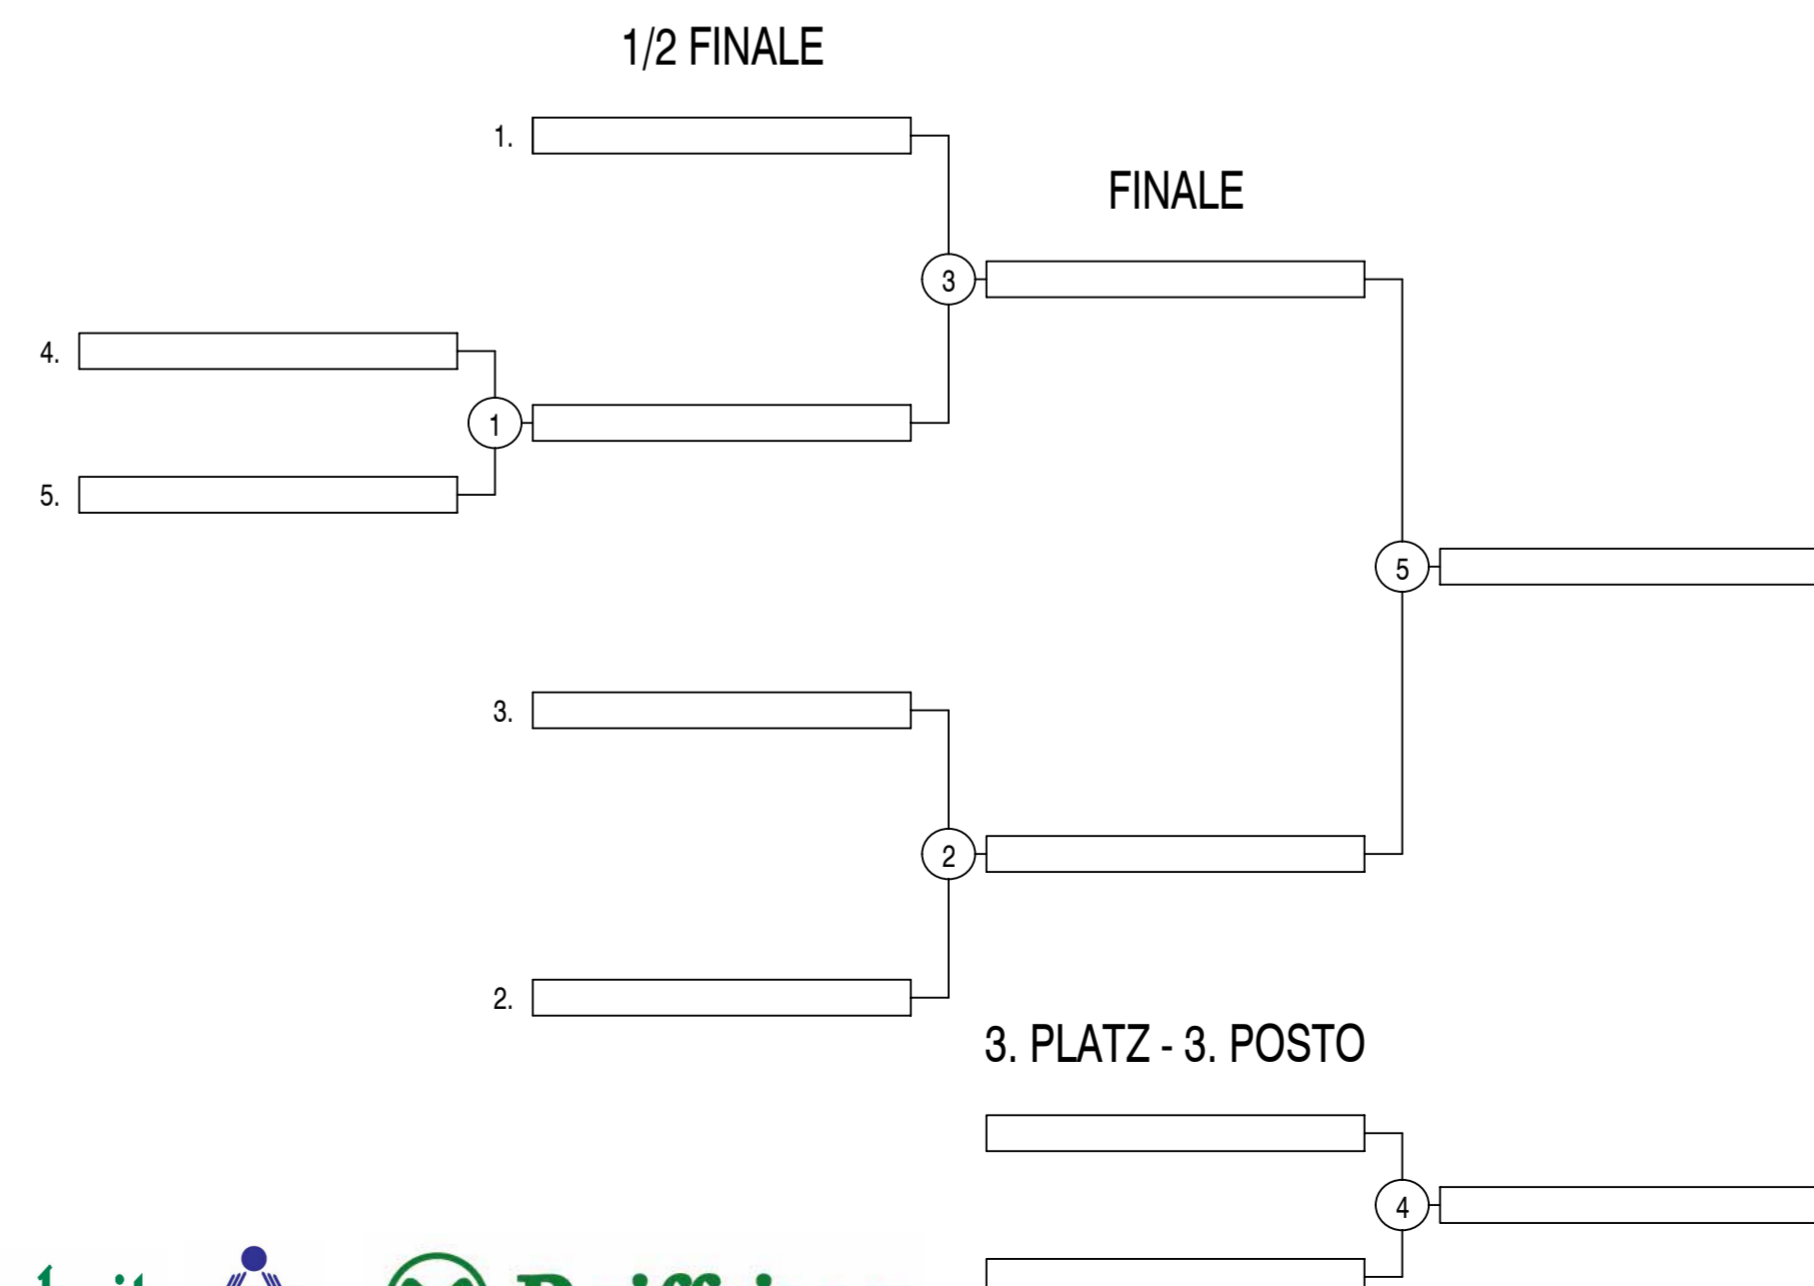

DAMEN U18 - FEMMINILE U18