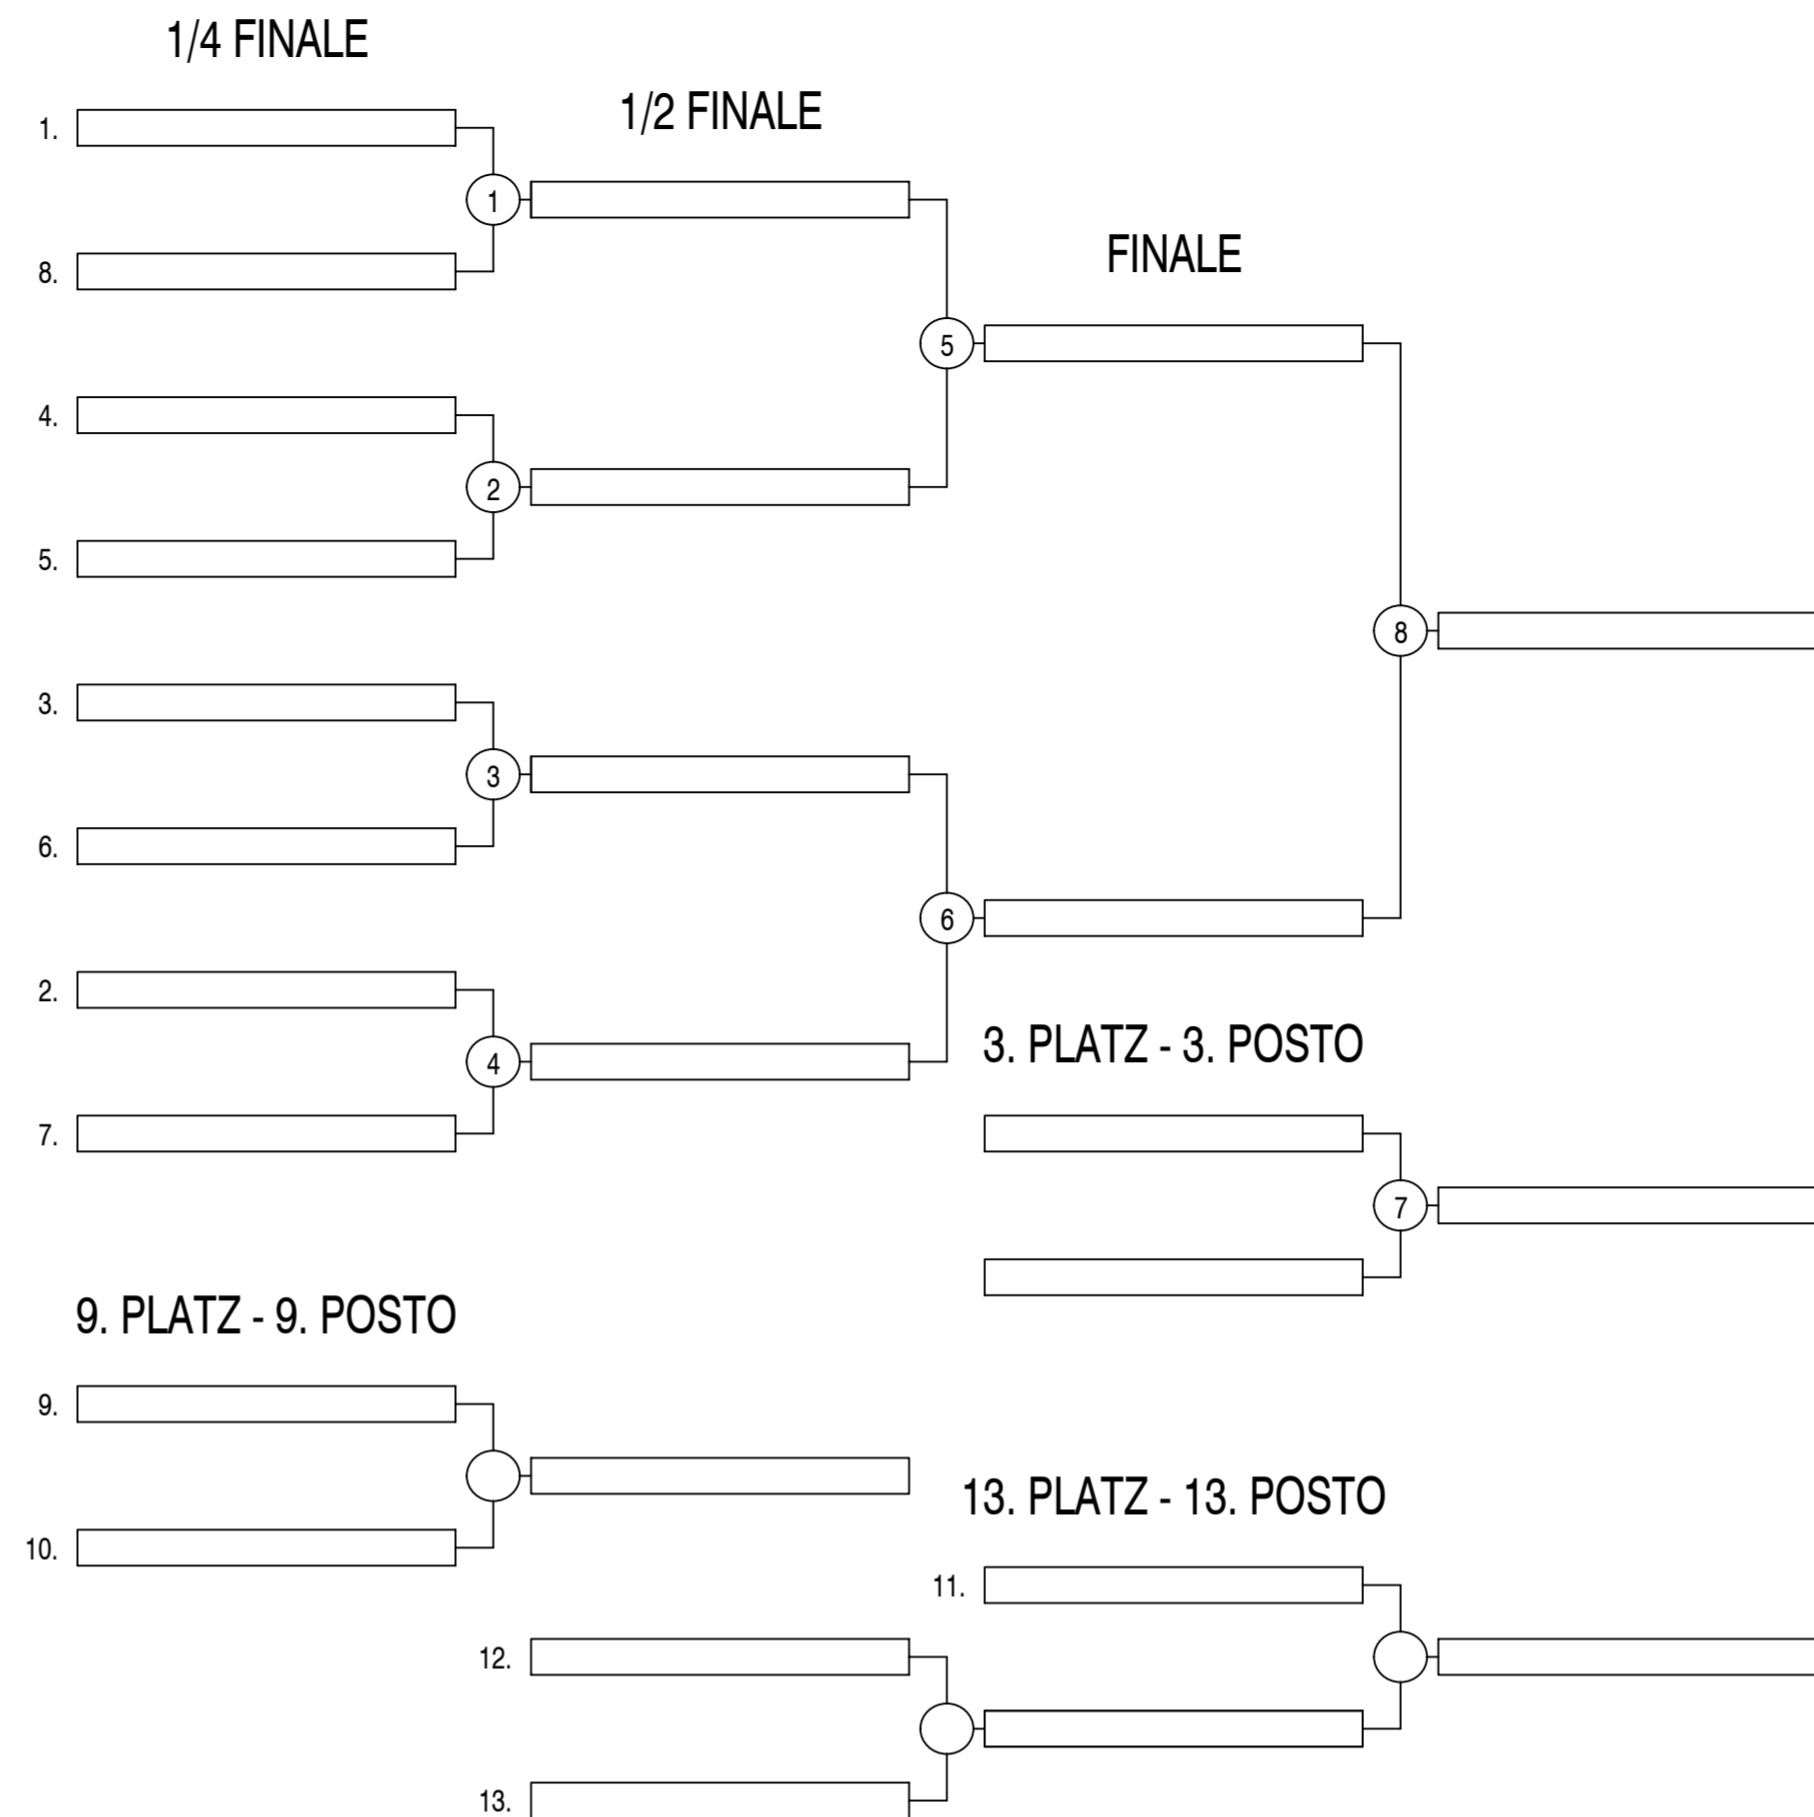

DAMEN U14 - FEMMINILE U14