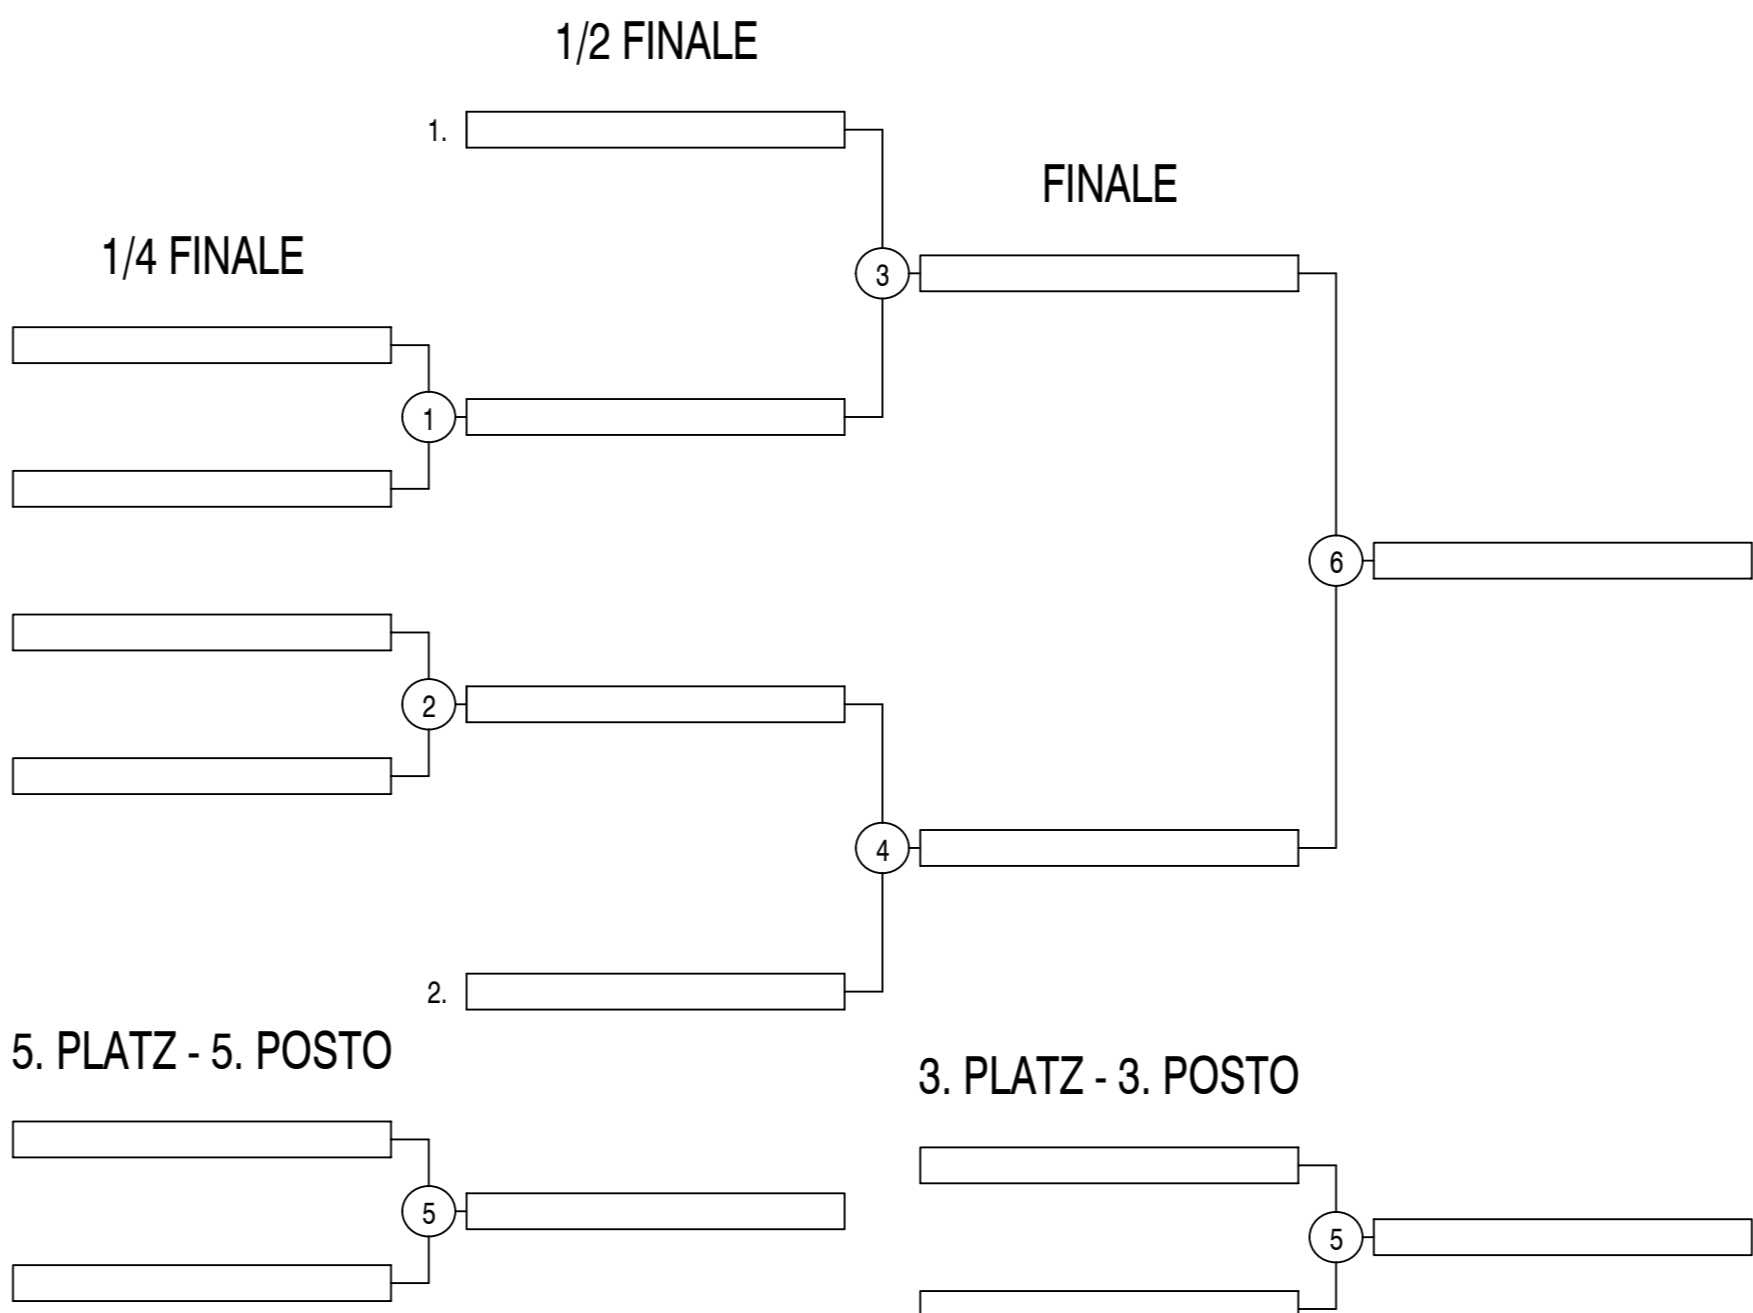

HERREN U13 - MASCHILE U13