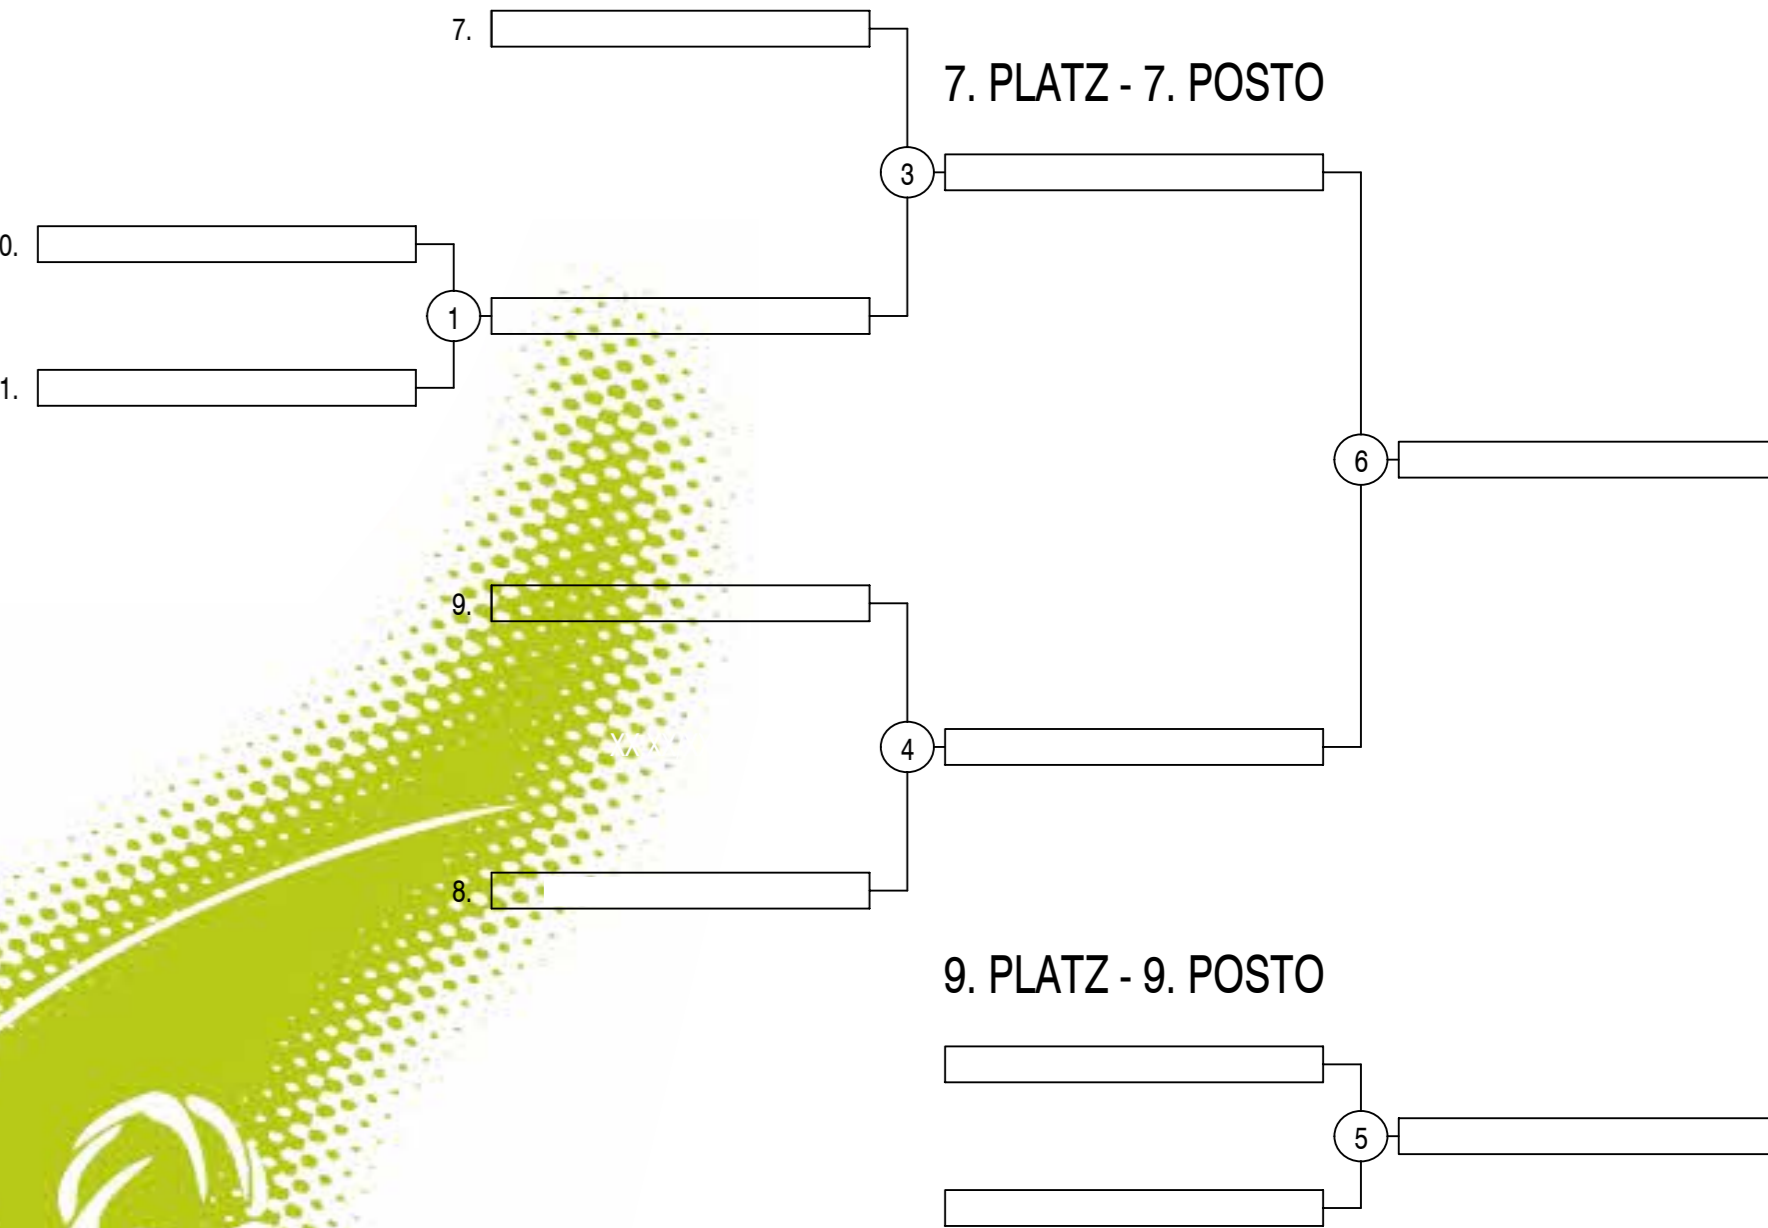

DAMEN U14 - FEMMINILE U14