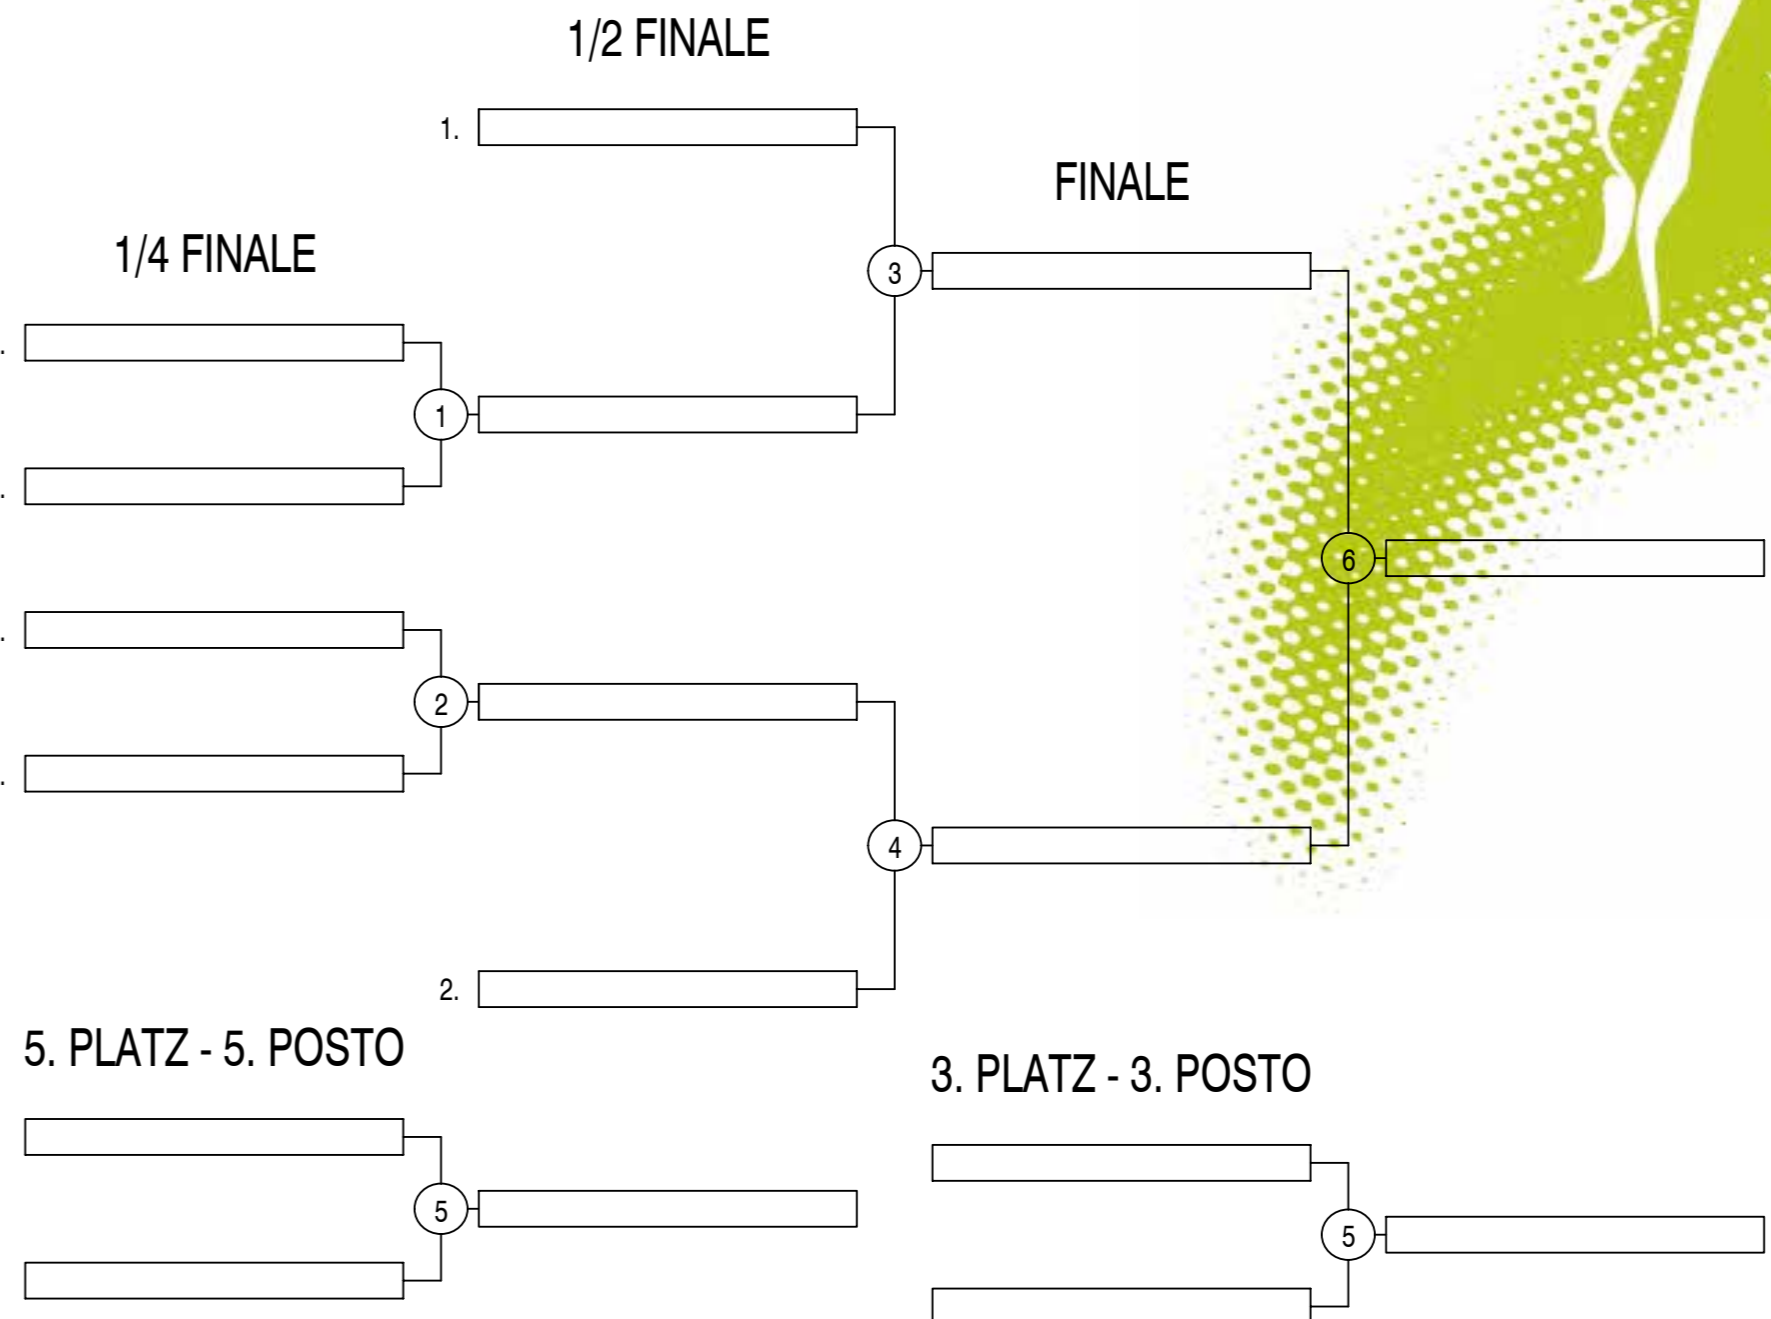

1/2 FINALE

1/4 FINALE

FINALE

5. PLATZ - 5. POSTO

3. PLATZ - 3. POSTO

HERREN U17 - MASCHILE U17