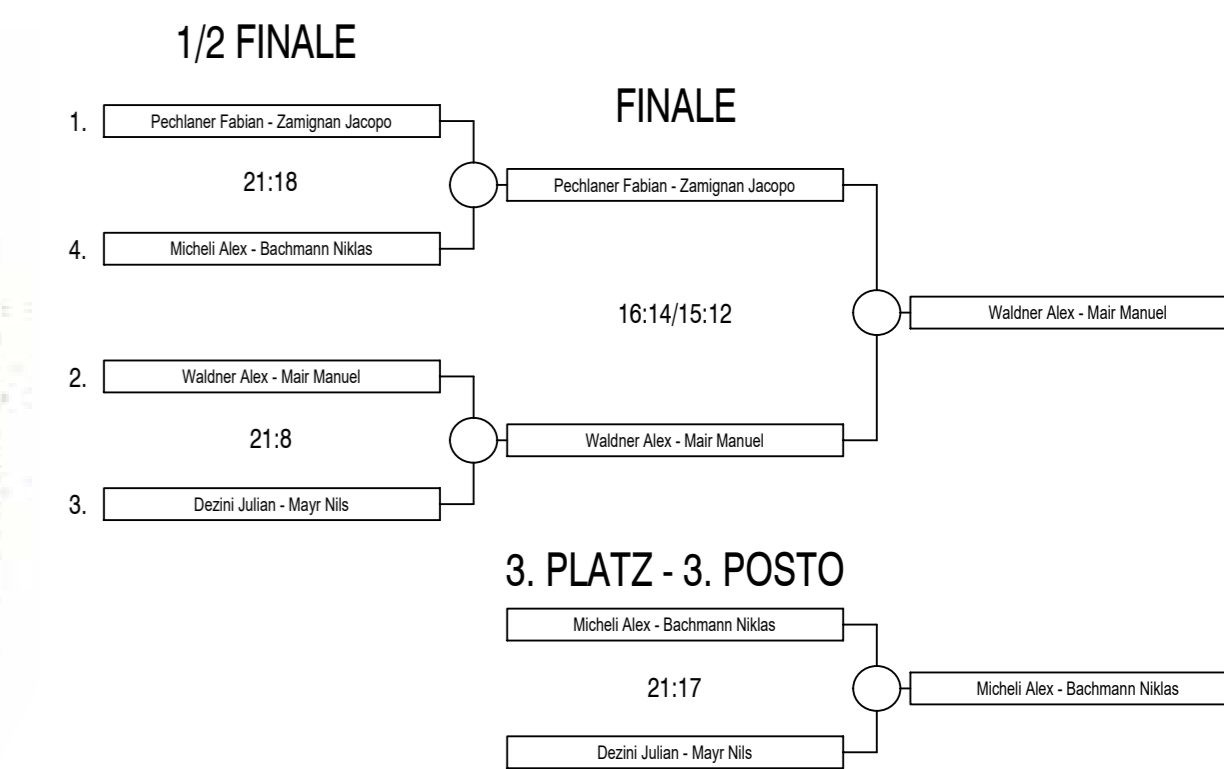

HERREN U16 - MASCHILE U16