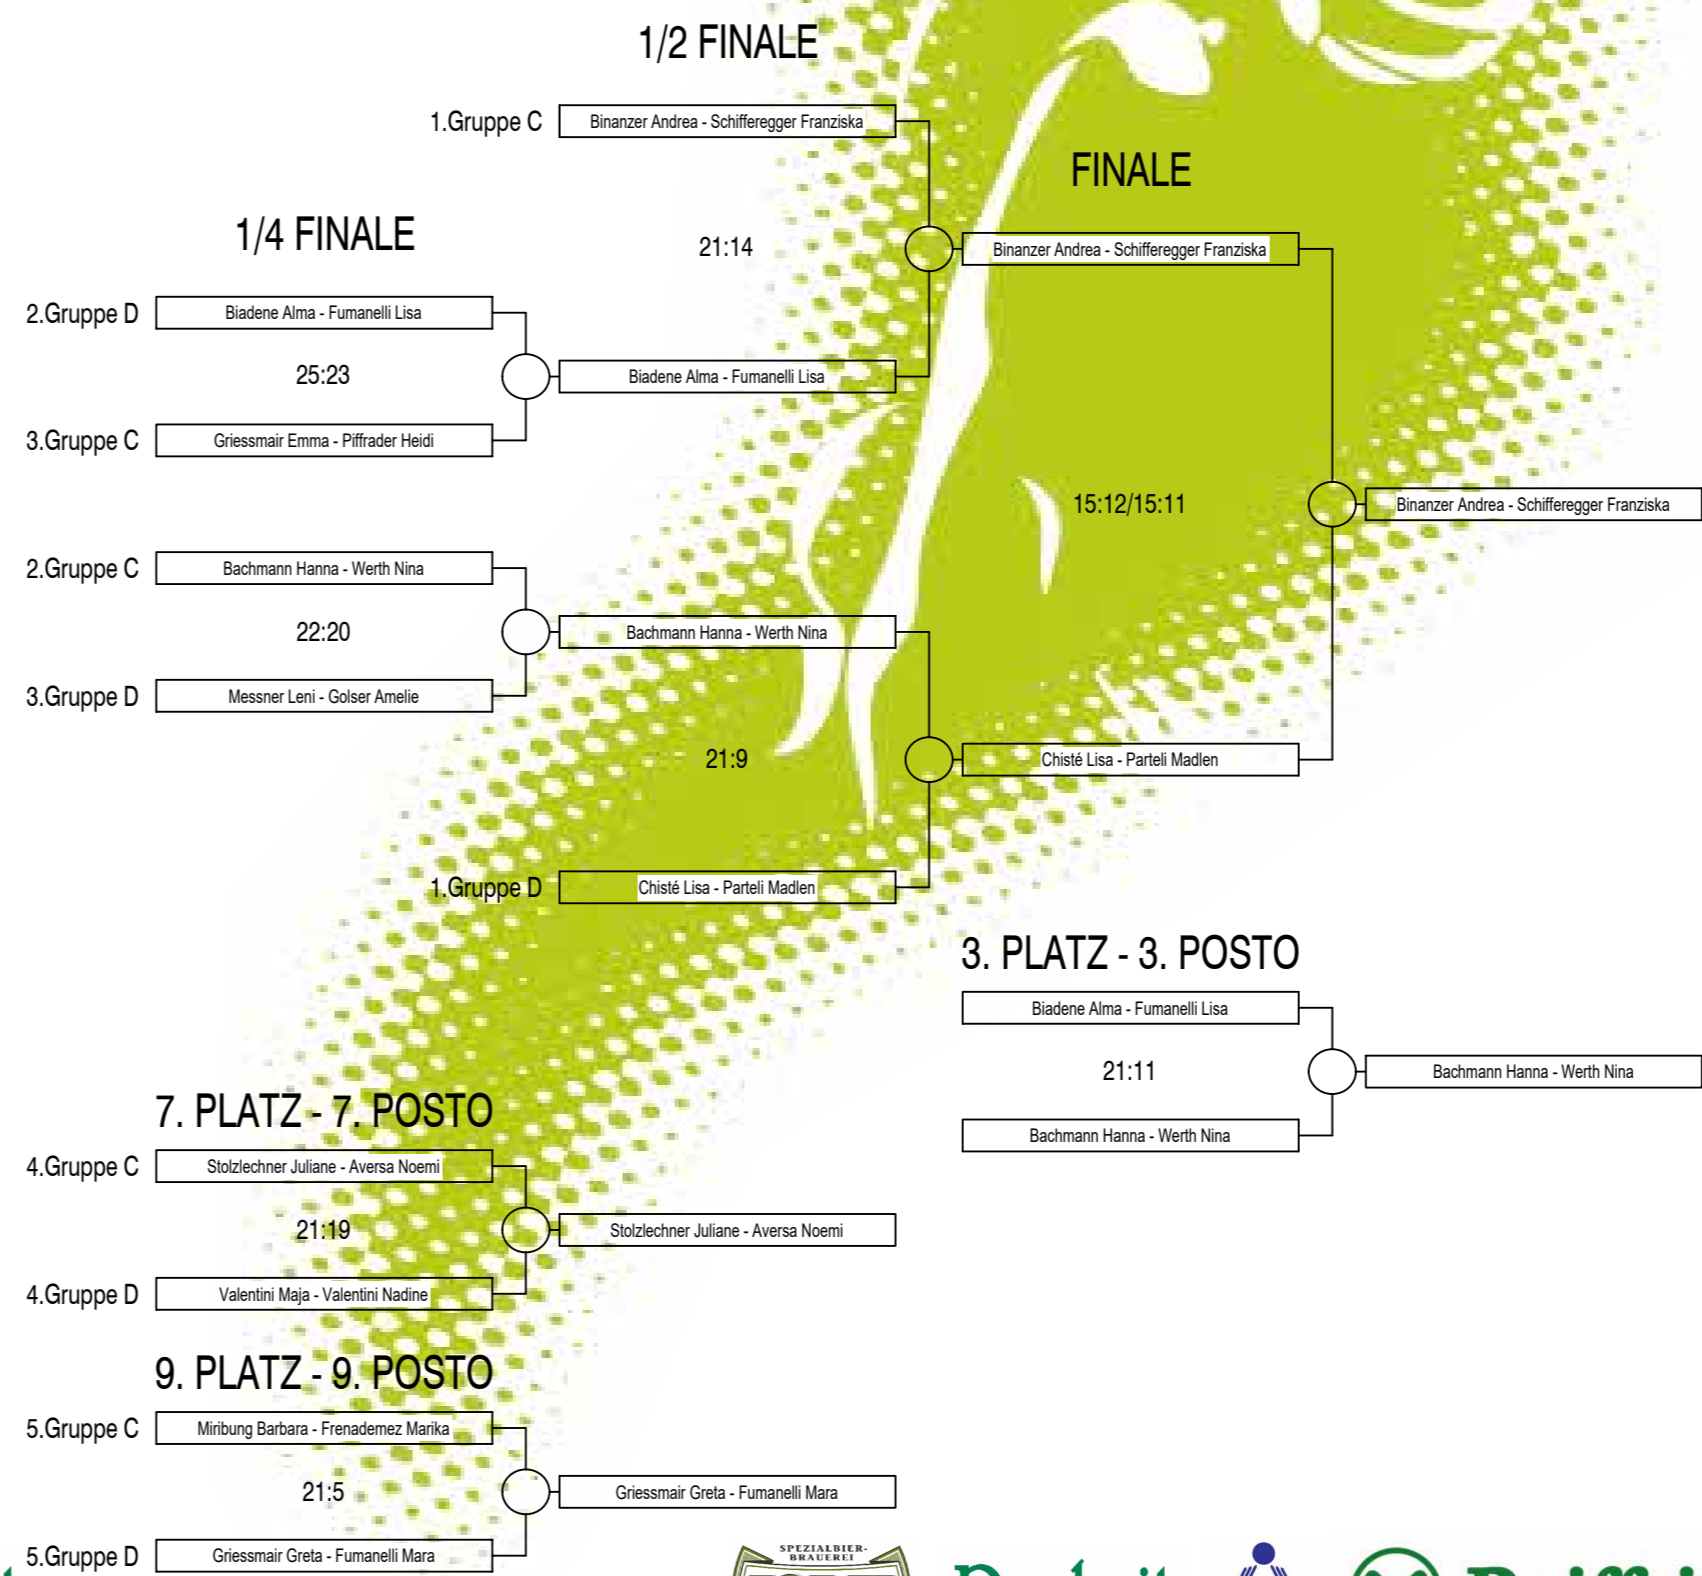

DAMEN U14 - FEMMINILE U14

DAMEN U16 - FEMMINILE U16