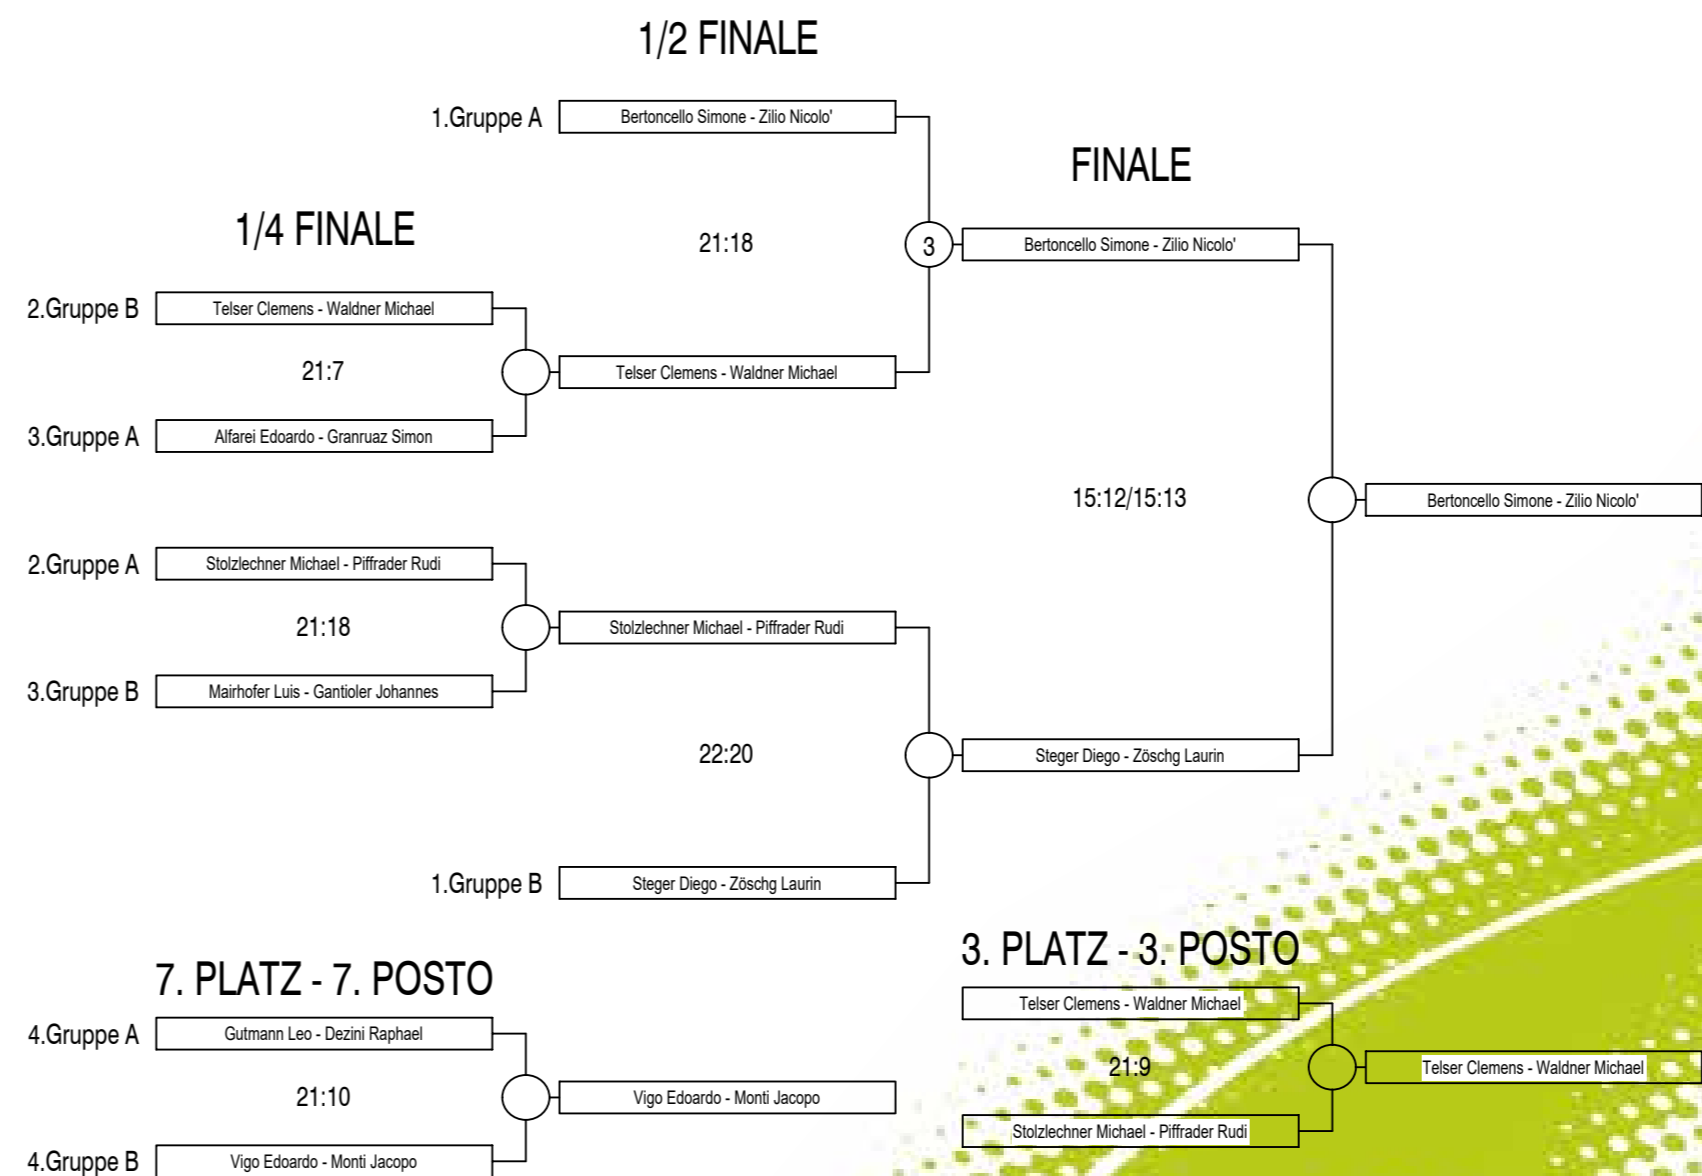

G2 : G4	Lestani Jasmin - Mairhofer Julia ; Lunardon Angelica - Garbarino Carla	15	: 9
H2 : H4	Weissensteiner Hanna - Spiess Katharina ; Peer Kathrin - Gruber Greta	15	: 4
G1 : G3	Cologna Emma - Schöpfer Maja ; Binanzer Sara - Zöschg Mavie Leoni	15	: 10
H1 : H3	Vigo Emma - Volpe Alessia ; Cioffi Laura - Burgmann Lea	13	: 15
G1 : G4	Cologna Emma - Schöpfer Maja ; Lunardon Angelica - Garbarino Carla	15	: 6
H1 : H4	Vigo Emma - Volpe Alessia ; Peer Kathrin - Gruber Greta	15	: 10
G2 : G3	Lestani Jasmin - Mairhofer Julia ; Binanzer Sara - Zöschg Mavie Leoni	15	: 11
H2 : H3	Weissensteiner Hanna - Spiess Katharina ; Cioffi Laura - Burgmann Lea	15	: 5
G3 : G4	Binanzer Sara - Zöschg Mavie Leoni ; Lunardon Angelica - Garbarino Carla	15	: 7
H3 : H4	Cioffi Laura - Burgmann Lea ; Peer Kathrin - Gruber Greta	19	: 17
G1 : G2	Cologna Emma - Schöpfer Maja ; Lestani Jasmin - Mairhofer Julia	15	: 10
H1 : H2	Vigo Emma - Volpe Alessia ; Weissensteiner Hanna - Spiess Katharina	5	: 15

HERREN U14 - MASCHILE U14