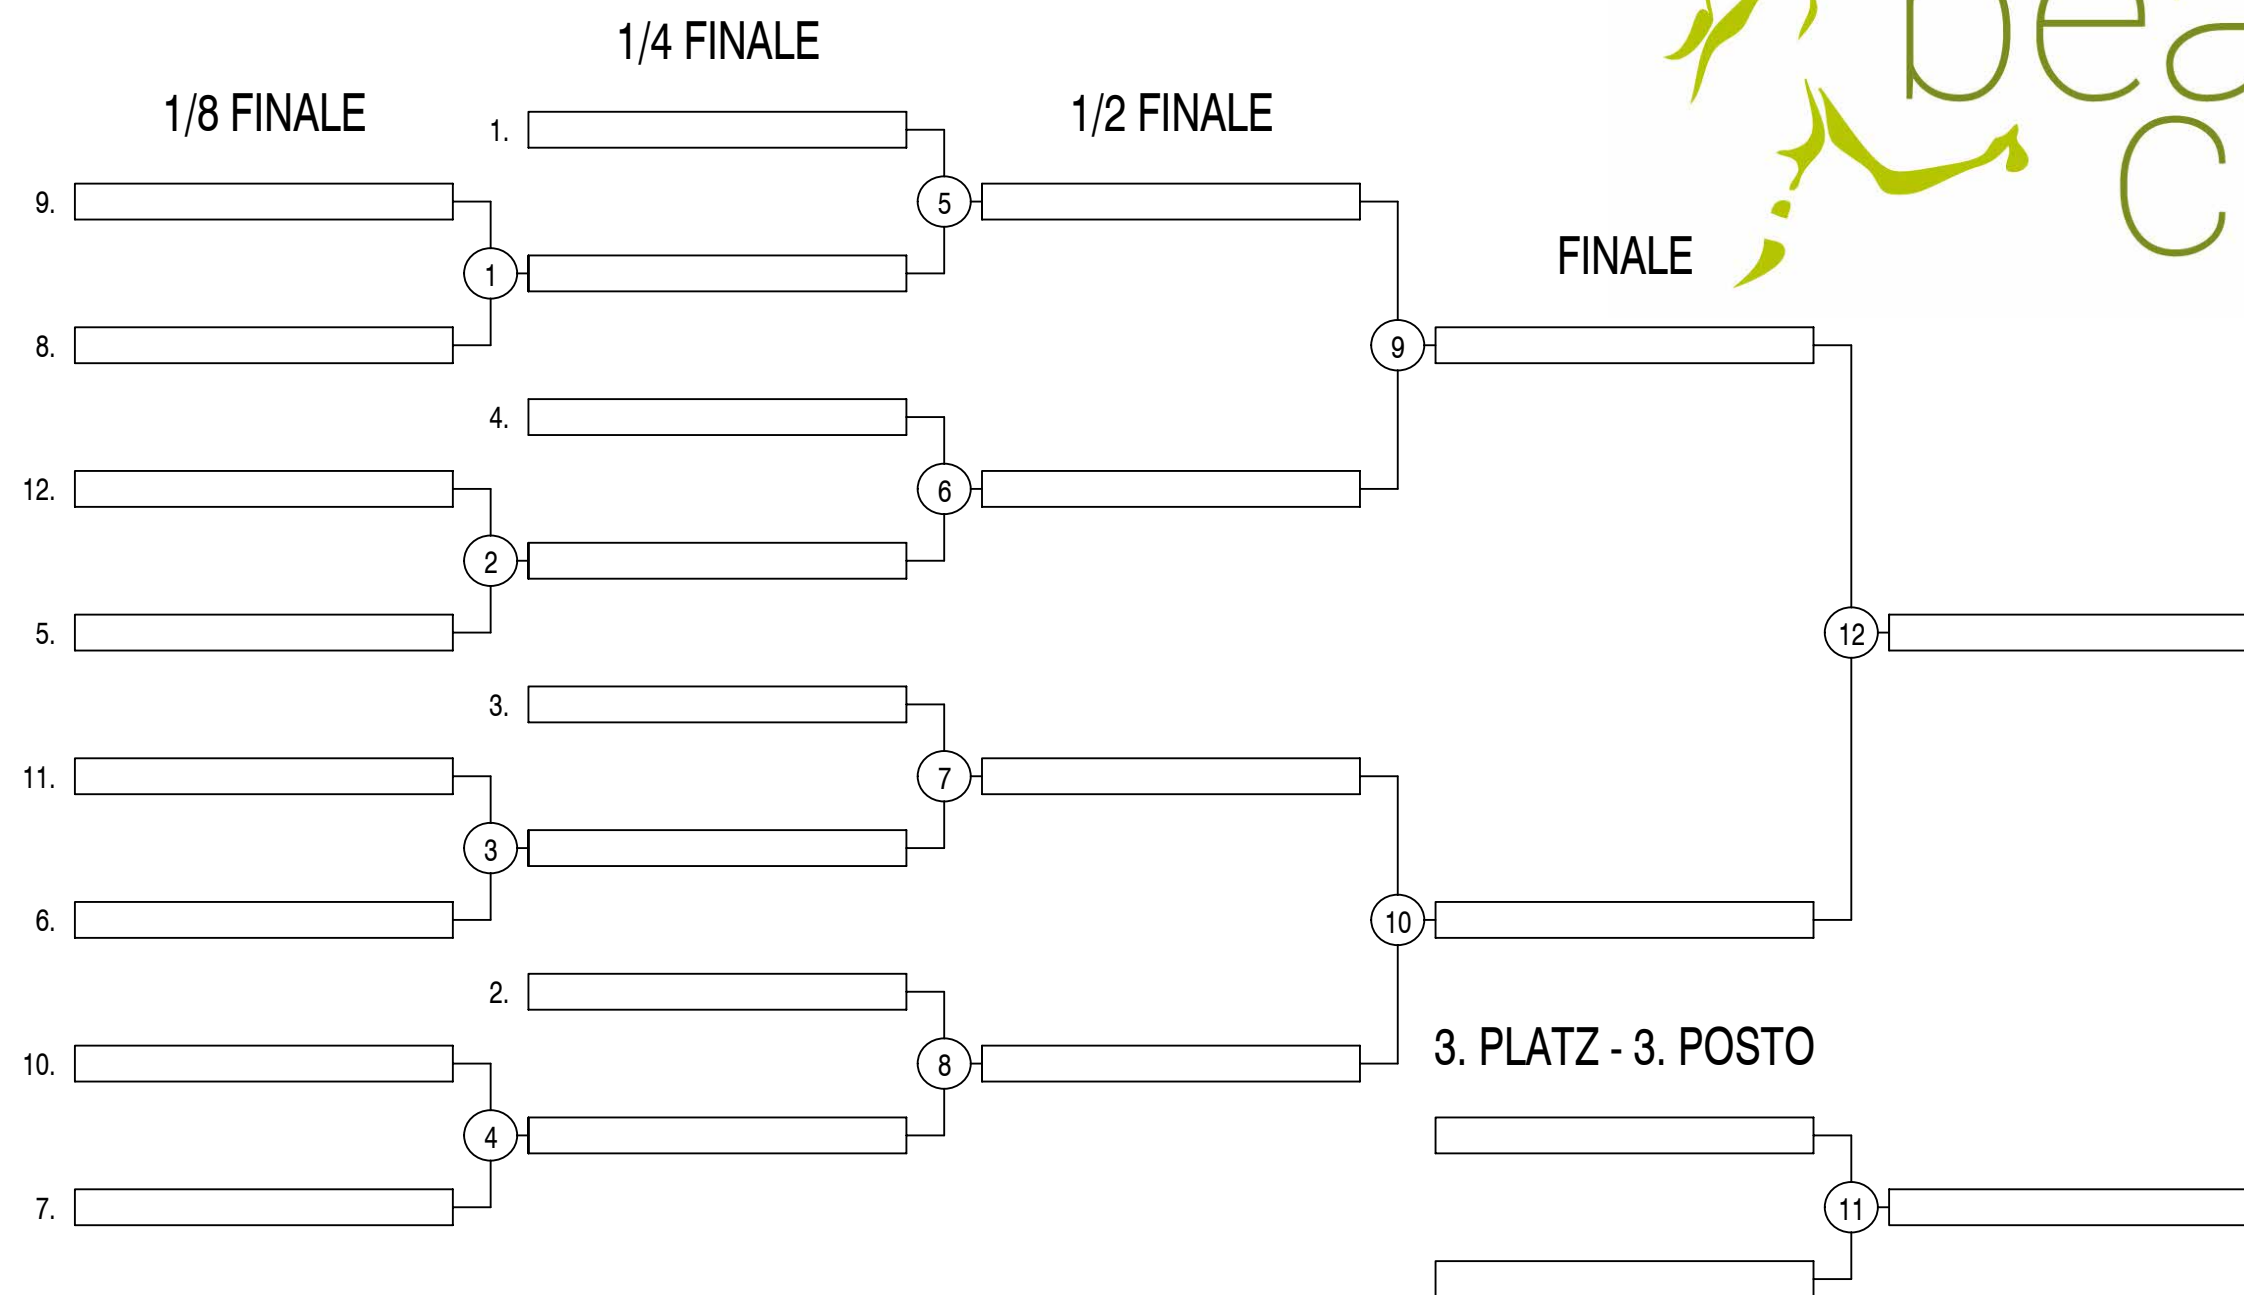

Spielfeld 5 - Campo 5

09:00	F2 : F4	Griessmair Emma - Binanzer Andrea : Schifferegger Susanna - Garoscio Milly	:
09:20	F1 : F3	Cioffi Laura - Burgmann Lea : Baumgartner Lina Marie - Hintner Isabel	:
09:40	F1 : F4	Cioffi Laura - Burgmann Lea : Schifferegger Susanna - Garoscio Milly	:
10:00	F2 : F3	Griessmair Emma - Binanzer Andrea : Baumgartner Lina Marie - Hintner Isabel	:
10:20	F3 : F4	Baumgartner Lina Marie - Hintner Isabel : Schifferegger Susanna - Garoscio Milly	:
10:40	F1 : F2	Cioffi Laura - Burgmann Lea : Griessmair Emma - Binanzer Andrea	:

Spielfeld 4 - Campo 4

12:45	B1 : B3	Stolzlechner Michael - Pedevilla Laurenz : Gantioler Johannes - Mutschlechner Felix	:
13:00	B2 : B3	Winkler Simon - Piffraeder Rudi : Gantioler Johannes - Mutschlechner Felix	:
13:15	B1 : B2	Stolzlechner Michael - Pedevilla Laurenz : Winkler Simon - Piffraeder Rudi	:

Spielfeld 3 - Campo 3

12:45	C1 : C3	Golser Amelie - Griessmair Greta : Stolzlechner Juliane - Messner Leni	:
13:00	C2 : C3	Fumanelli Mara - Plankensteiner Sara : Stolzlechner Juliane - Messner Leni	:
13:15	C1 : C2	Golser Amelie - Griessmair Greta : Fumanelli Mara - Plankensteiner Sara	:

DAMEN U16 - FEMMINILE U16