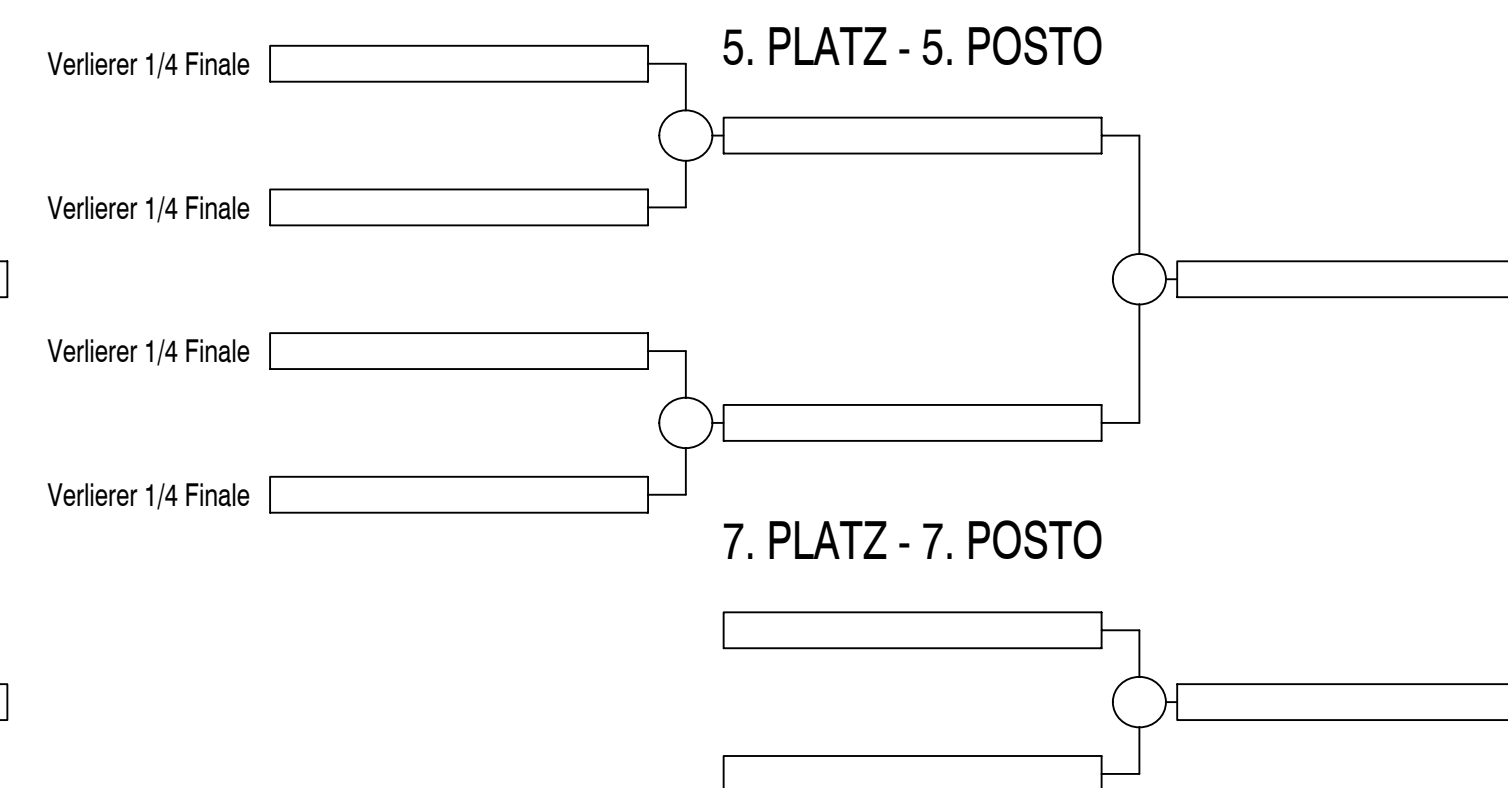

Spielfeld 5 - Campo 5

09:00	F2 : F4	Griessmair Emma - Binanzer Andrea : Schifferegger Susanna - Garoscio Milly	:
09:20	F1 : F3	Cioffi Laura - Burgmann Lea : Baumgartner Lina Marie - Hintner Isabel	:
09:40	F1 : F4	Cioffi Laura - Burgmann Lea : Schifferegger Susanna - Garoscio Milly	:
10:00	F2 : F3	Griessmair Emma - Binanzer Andrea : Baumgartner Lina Marie - Hintner Isabel	:
10:20	F3 : F4	Baumgartner Lina Marie - Hintner Isabel : Schifferegger Susanna - Garoscio Milly	:
10:40	F1 : F2	Cioffi Laura - Burgmann Lea : Griessmair Emma - Binanzer Andrea	:

Spielfeld 4 - Campo 4

12:45	B1 : B3	Stolzlechner Michael - Pedevilla Laurenz : Gantioler Johannes - Mutschlechner Felix	:
13:00	B2 : B3	Winkler Simon - Piffraeder Rudi : Gantioler Johannes - Mutschlechner Felix	:
13:15	B1 : B2	Stolzlechner Michael - Pedevilla Laurenz : Winkler Simon - Piffraeder Rudi	:

Spielfeld 3 - Campo 3

12:45	C1 : C3	Golser Amelie - Griessmair Greta : Stolzlechner Juliane - Messner Leni	:
13:00	C2 : C3	Fumanelli Mara - Plankensteiner Sara : Stolzlechner Juliane - Messner Leni	:
13:15	C1 : C2	Golser Amelie - Griessmair Greta : Fumanelli Mara - Plankensteiner Sara	:

DAMEN U16 - FEMMINILE U16