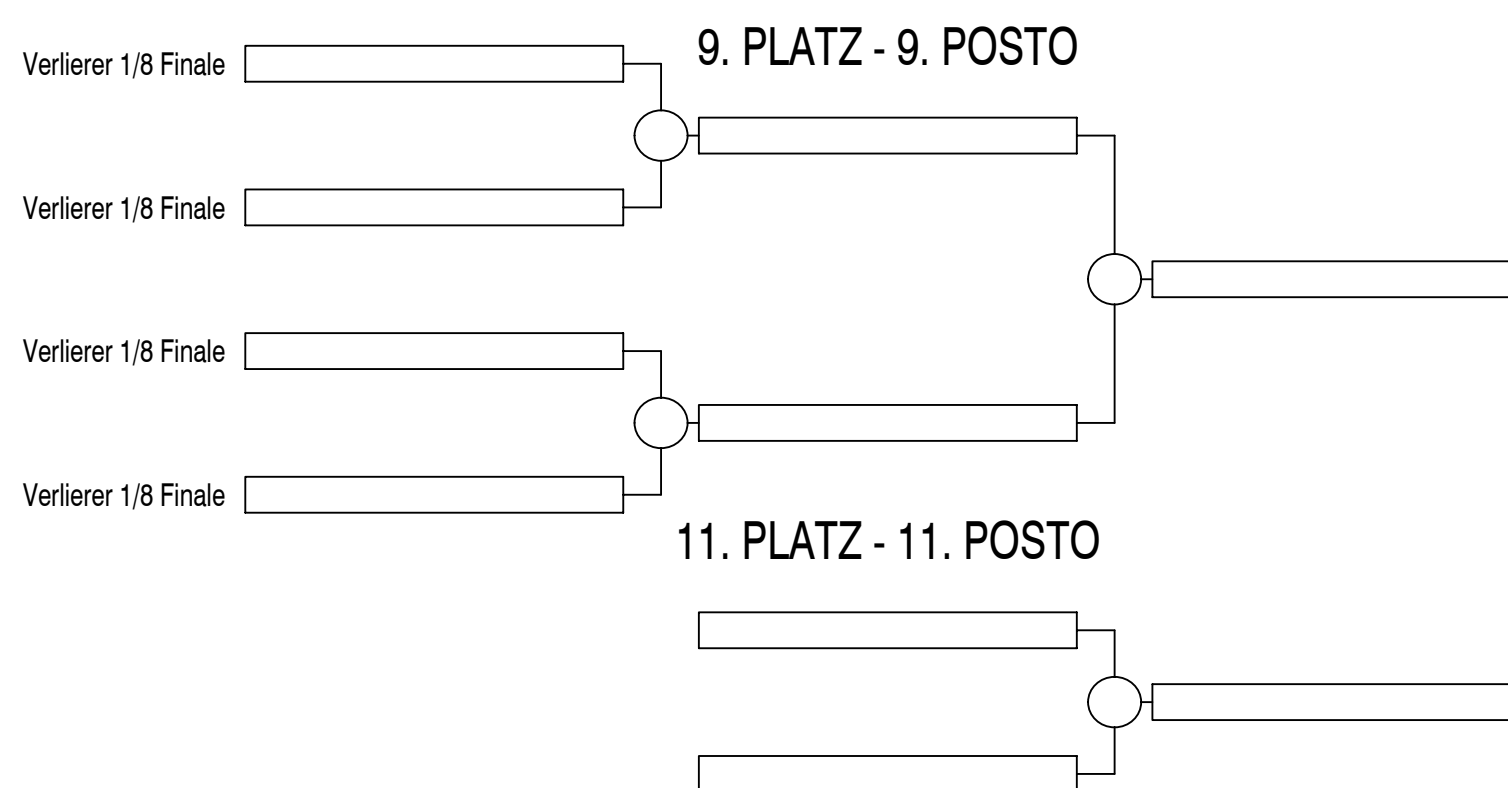

Spielfeld 5 - Campo 5

09:00	F2 : F4	Griessmair Emma - Binanzer Andrea : Schifferegger Susanna - Garoscio Milly	:
09:20	F1 : F3	Cioffi Laura - Burgmann Lea : Baumgartner Lina Marie - Hintner Isabel	:
09:40	F1 : F4	Cioffi Laura - Burgmann Lea : Schifferegger Susanna - Garoscio Milly	:
10:00	F2 : F3	Griessmair Emma - Binanzer Andrea : Baumgartner Lina Marie - Hintner Isabel	:
10:20	F3 : F4	Baumgartner Lina Marie - Hintner Isabel : Schifferegger Susanna - Garoscio Milly	:
10:40	F1 : F2	Cioffi Laura - Burgmann Lea : Griessmair Emma - Binanzer Andrea	:

Spielfeld 4 - Campo 4

12:45	B1 : B3	Stolzlechner Michael - Pedevilla Laurenz : Gantioler Johannes - Mutschlechner Felix	:
13:00	B2 : B3	Winkler Simon - Piffraeder Rudi : Gantioler Johannes - Mutschlechner Felix	:
13:15	B1 : B2	Stolzlechner Michael - Pedevilla Laurenz : Winkler Simon - Piffraeder Rudi	:

Spielfeld 3 - Campo 3

12:45	C1 : C3	Golser Amelie - Griessmair Greta : Stolzlechner Juliane - Messner Leni	:
13:00	C2 : C3	Fumanelli Mara - Plankensteiner Sara : Stolzlechner Juliane - Messner Leni	:
13:15	C1 : C2	Golser Amelie - Griessmair Greta : Fumanelli Mara - Plankensteiner Sara	:

DAMEN U16 - FEMMINILE U16