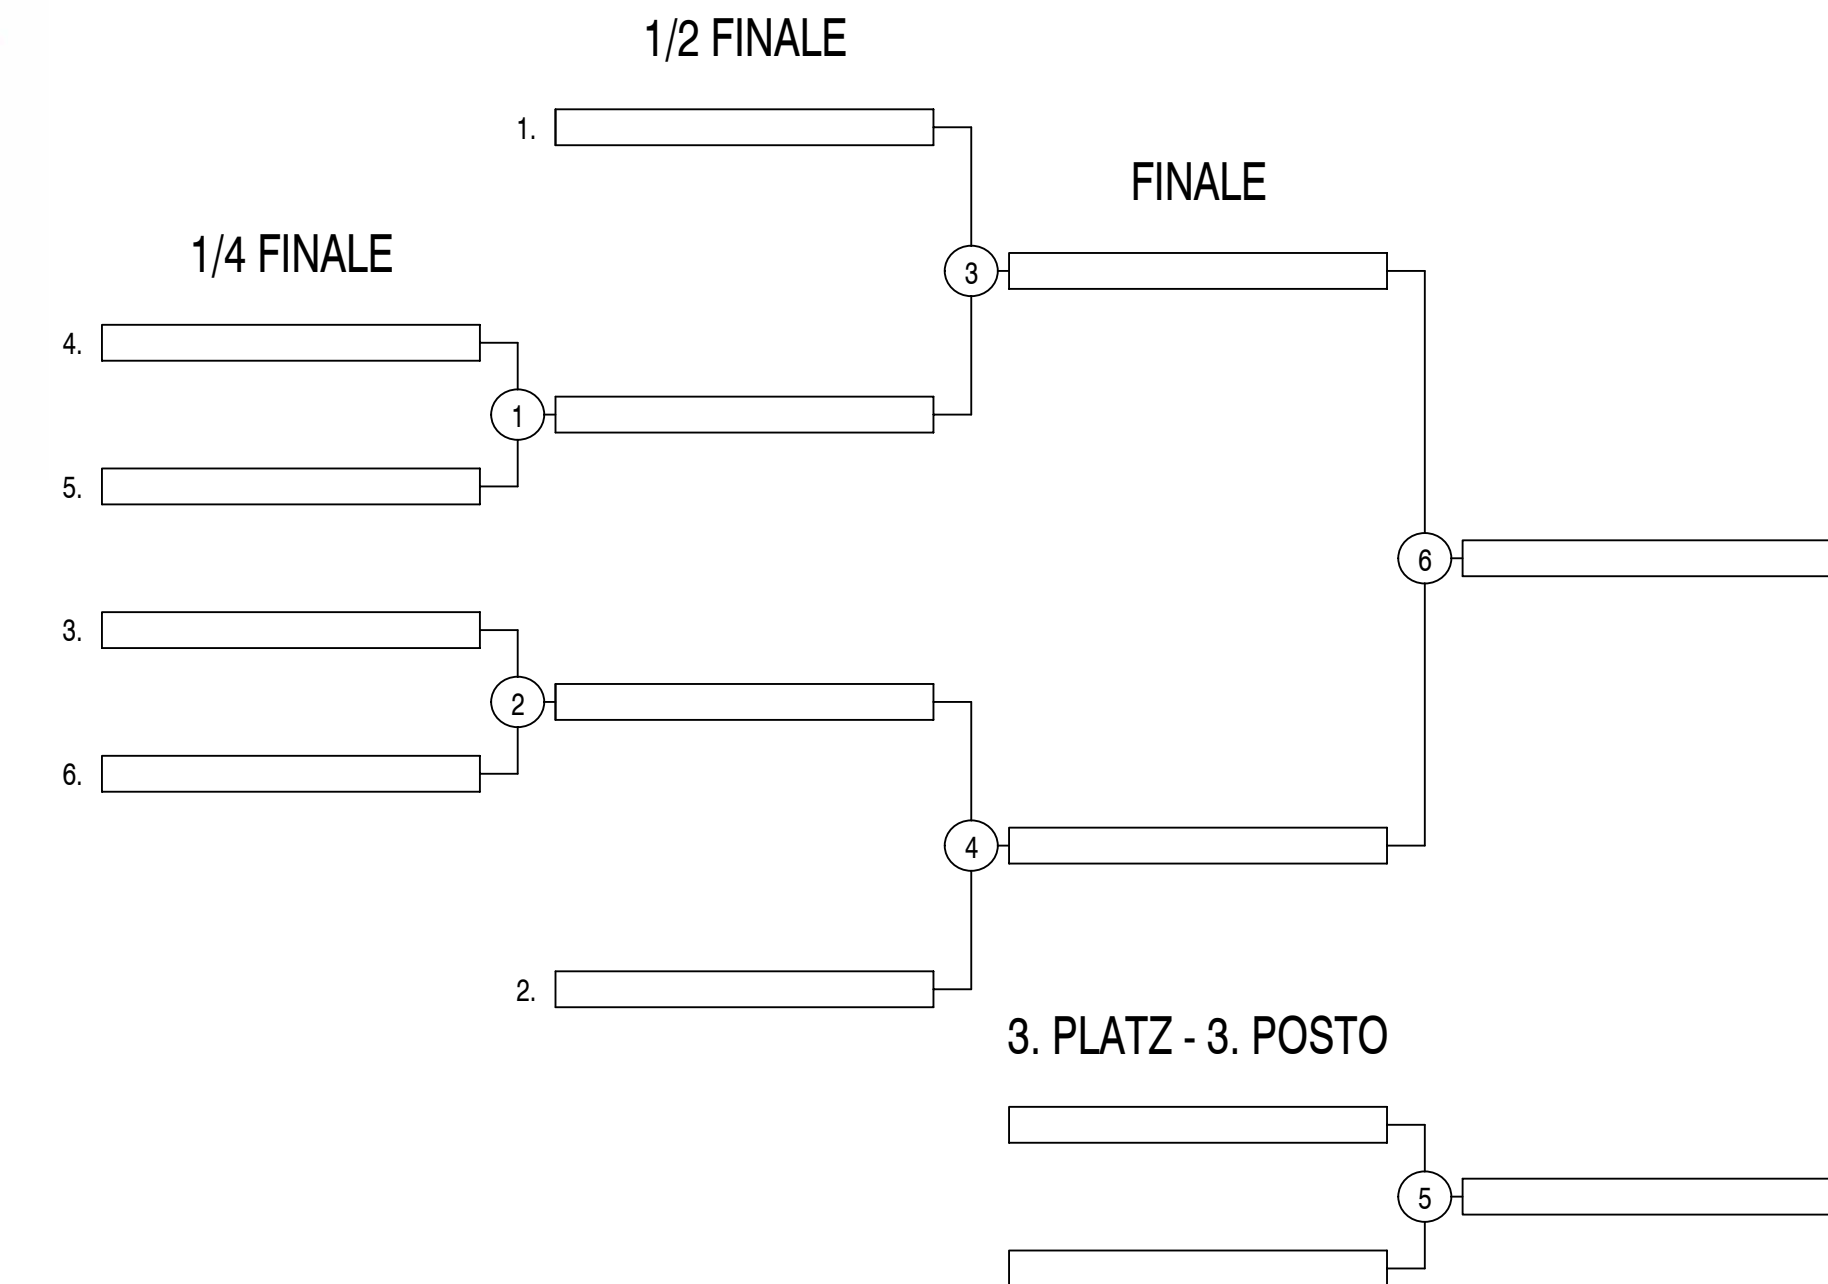

GRUPPE - GIRONE A		1. gioco	2. gioco	3. gioco	4. gioco	5. gioco	Vitt.	Scon.	punti	Quot.	Pos.
		1. Spiel	2. Spiel	3. Spiel	4. Spiel	5. Spiel	Siege	Nied.	Punkte		
A1	Messner Leni - Pedevilla Laurenz	:	:	:	:	:	:	:	:	:	:
A2	Golser Amelie - Mutschlechner Felix	:	:	:	:	:	:	:	:	:	:
A3	Fumanelli Mara - Winkler Simon	:	:	:	:	:	:	:	:	:	:
A4	Stolzlechner Juliane - Piffraeder Rudi	:	:	:	:	:	:	:	:	:	:
A5	Plankensteiner Sara - Stolzlechner Michael	:	:	:	:	:	:	:	:	:	:
A6	Griessmair Greta - Gantioler Johannes	:	:	:	:	:	:	:	:	:	:

Gruppspiele 1 Satz bis 15 - partite 1 set a 15

Herren U12/Maschile U12

GRUPPE - GIRONE B		1. gioco	2. gioco	3. gioco	Vitt.	Scon.	punti	Quot.	Pos.
		1. Spiel	2. Spiel	3. Spiel	Siege	Nied.	Punkte		
B1	Stolzlechner Michael - Pedevilla Laurenz	:	:	:	:	:	:	:	:
B2	Winkler Simon - Piffraeder Rudi	:	:	:	:	:	:	:	:
B3	Gantioler Johannes - Mutschlechner Felix	:	:	:	:	:	:	:	:

Gruppspiele 1 Satz bis 21 - partite 1 set a 21

Damen U12/Femminile U12

GRUPPE - GIRONE C		1. gioco	2. gioco	3. gioco	Vitt.	Scon.	punti	Quot.	Pos.
		1. Spiel	2. Spiel	3. Spiel	Siege	Nied.	Punkte		
C1	Golser Amelie - Griessmair Greta	:	:	:	:	:	:	:	:
C2	Fumanelli Mara - Plankensteiner Sara	:	:	:	:	:	:	:	:
C3	Stolzlechner Juliane - Messner Leni	:	:	:	:	:	:	:	:

Gruppspiele 1 Satz bis 21 - partite 1 set a 21

Damen U16/Femminile U16

GRUPPE - GIRONE D		1. gioco	2. gioco	3. gioco	Vitt.	Scon.	punti	Quot.	Pos.
		1. Spiel	2. Spiel	3. Spiel	Siege	Nied.	Punkte		
D1	Burgmann Anja - Burger Ida	:	:	:	:	:	:	:	:
D2	Cologna Emma - Weis Kora	:	:	:	:	:	:	:	:
D3	Lestani Jasmin - Mairhofer Julia	:	:	:	:	:	:	:	:
D4	Biadene Alma - Fumanelli Lisa	:	:	:	:	:	:	:	:

Gruppspiele 1 Satz bis 21 - partite 1 set a 21