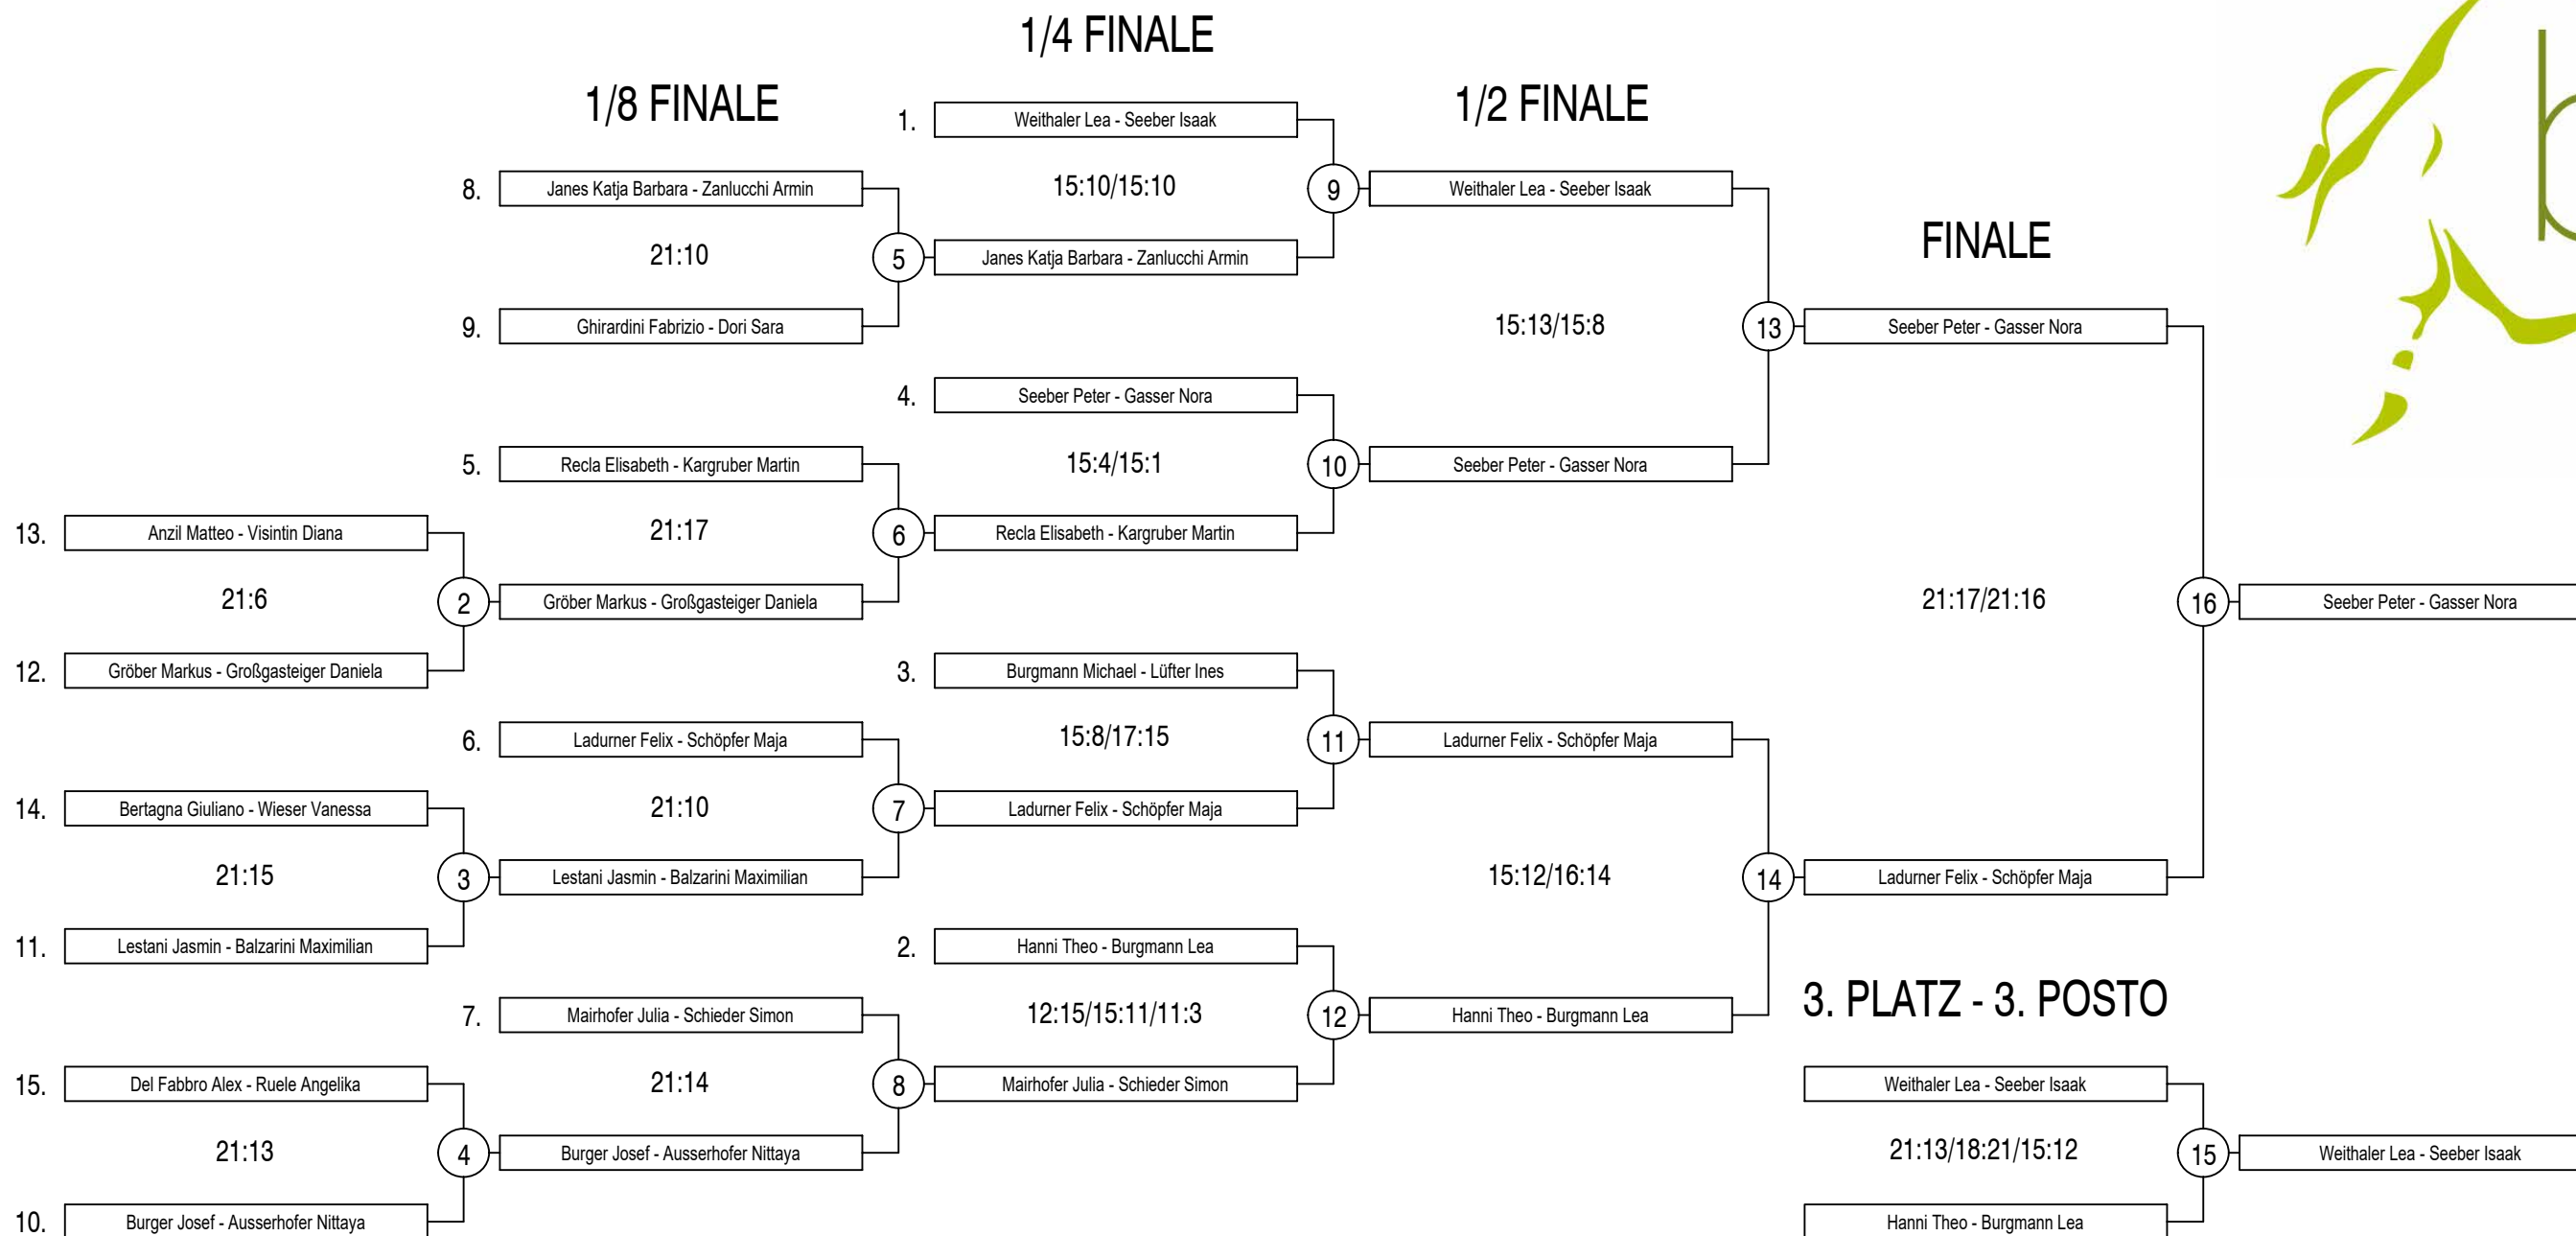

MIXED

MIXED

GRUPPE - GIRONE A

	1. gioco 1. Spiel	2. gioco 2. Spiel	3. gioco 3. Spiel	4. gioco 4. Spiel	Vitt. Siege	Scon. Nied.	punti Punkte	Quot.	Pos.	
A1	Burger Josef - Ausserhofer Nittaya	17 : 21	16 : 21	21 : 12	14 : 21	1	3	68 : 75	0,9067	4
A2	Seeber Peter - Gasser Nora	21 : 17	21 : 9	21 : 6	19 : 21	3	1	82 : 53	1,5472	2
A3	Ghirardini Fabrizio - Dori Sara	21 : 16	9 : 21	21 : 9	12 : 21	2	2	63 : 67	0,9403	3
A4	Bertagna Giuliano - Wieser Vanessa	12 : 21	6 : 21	9 : 21	10 : 21		4	37 : 84	0,4405	5
A5	Burgmann Michael - Lüfter Ines	21 : 14	21 : 19	21 : 12	21 : 10	4		84 : 55	1,5273	1

Gruppenspiele 1 Satz bis 21 - partite 1 set a 21

GRUPPE - GIRONE B

	1. gioco 1. Spiel	2. gioco 2. Spiel	3. gioco 3. Spiel	4. gioco 4. Spiel	Vitt. Siege	Scon. Nied.	punti Punkte	Quot.	Pos.	
B1	Lestani Jasmin - Balzarini Maximilian	21 : 18	10 : 21	12 : 21	10 : 21	1	3	53 : 81	0,6543	4
B2	Anzil Matteo - Visintin Diana	18 : 21	16 : 21	12 : 21	16 : 21		4	62 : 84	0,7381	5
B3	Janes Katja Barbara - Zanlucchi Armin	21 : 10	21 : 16	13 : 21	15 : 21	2	2	70 : 68	1,0294	3
B4	Hanni Theo - Burgmann Lea	21 : 12	21 : 12	21 : 13	21 : 17	4		84 : 54	1,5556	1
B5	Recla Elisabeth - Kargruber Martin	21 : 10	21 : 16	21 : 15	17 : 21	3	1	80 : 62	1,2903	2

Gruppenspiele 1 Satz bis 21 - partite 1 set a 21

Gruppenplatzierung:

Gruppenrster ist jene Mannschaft mit den meisten Siegen.
Bei gleich viel Siegen entscheidet der bessere Quotient
(Quotient = gemachte Punkte / erhaltene Punkte)