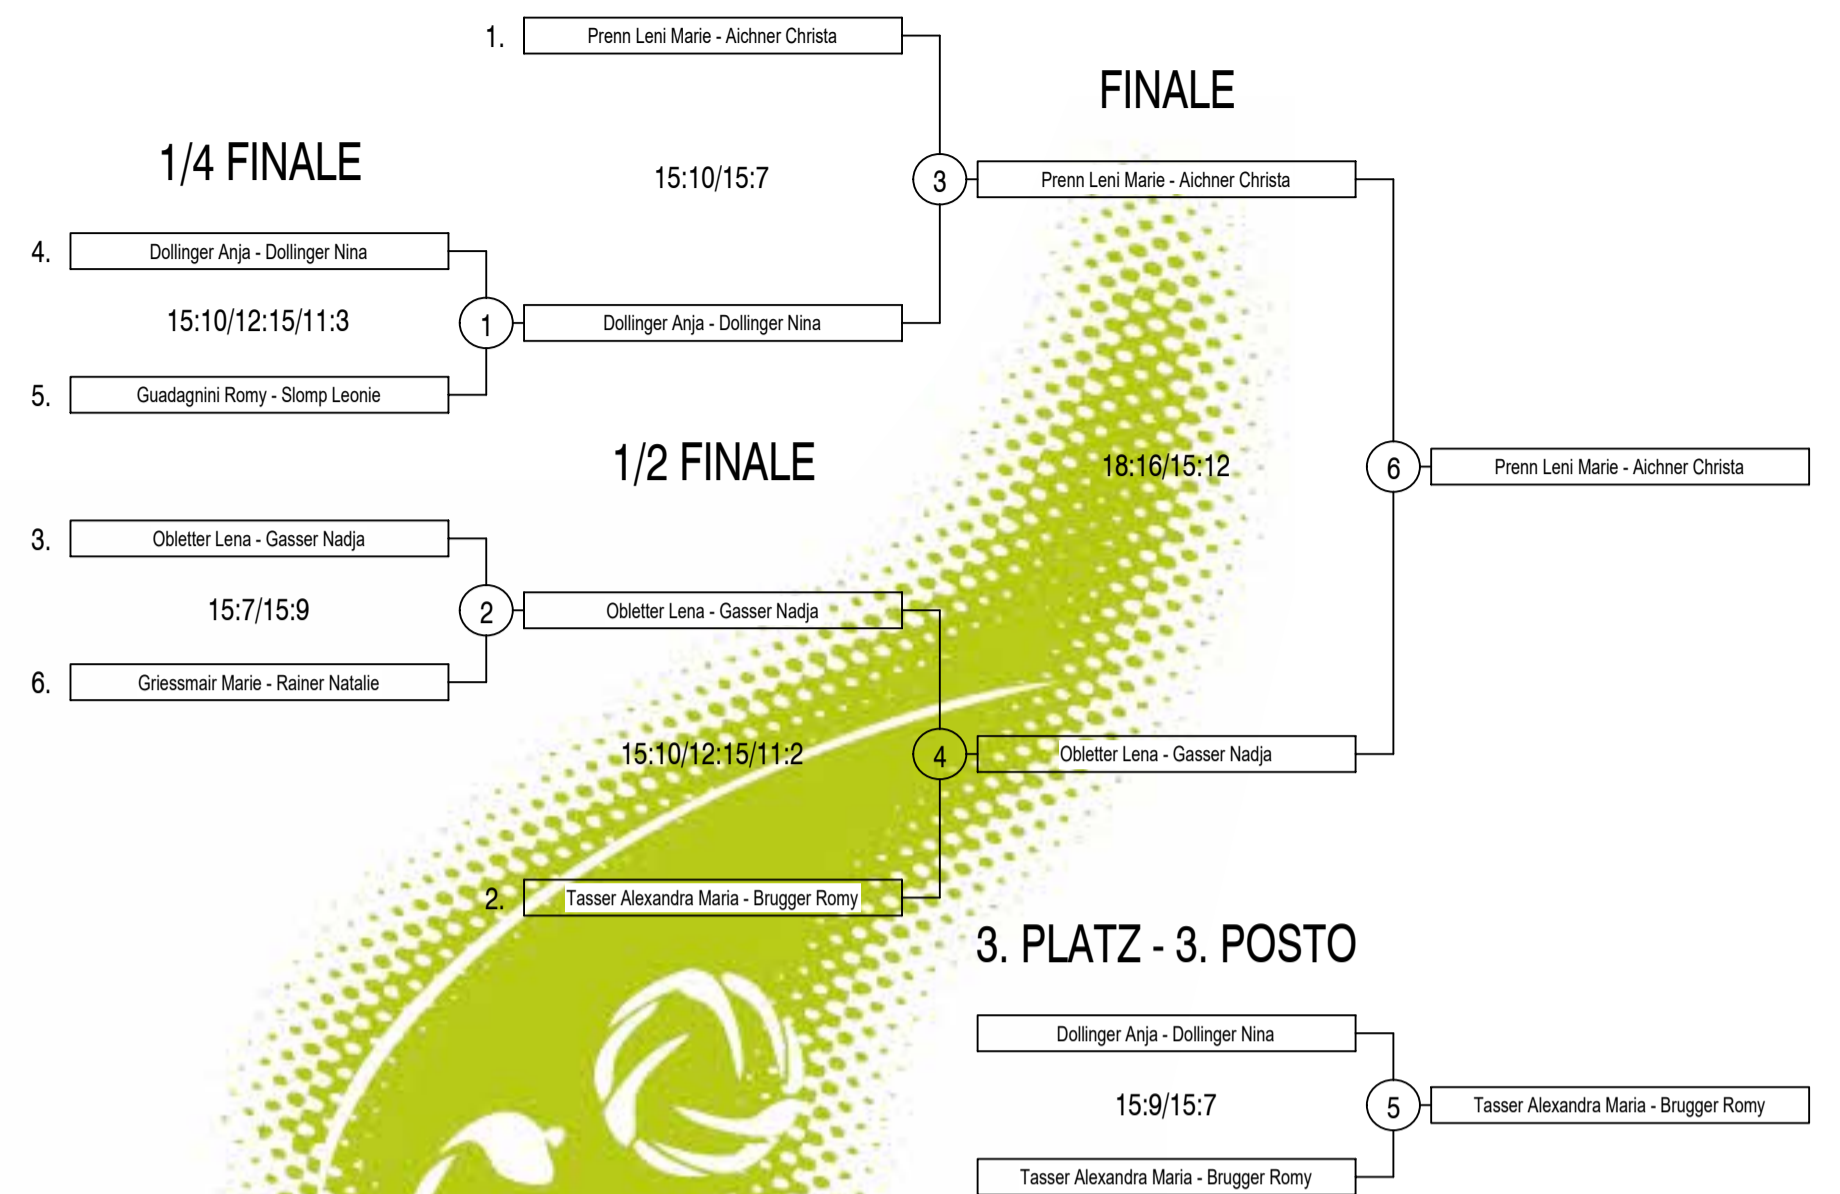

#### Gruppenplatzierung:

Gruppenrster ist jene Mannschaft mit den meisten Siegen.  
Bei gleich viel Siegen entscheidet der bessere Quotient  
(Quotient = gemachte Punkte / erhaltene Punkte)

bei nicht Anreten einer Mannschaft wird das Spiel 15:8 (21:11) gewertet.

## DAMEN U13 - FEMMINILE U13