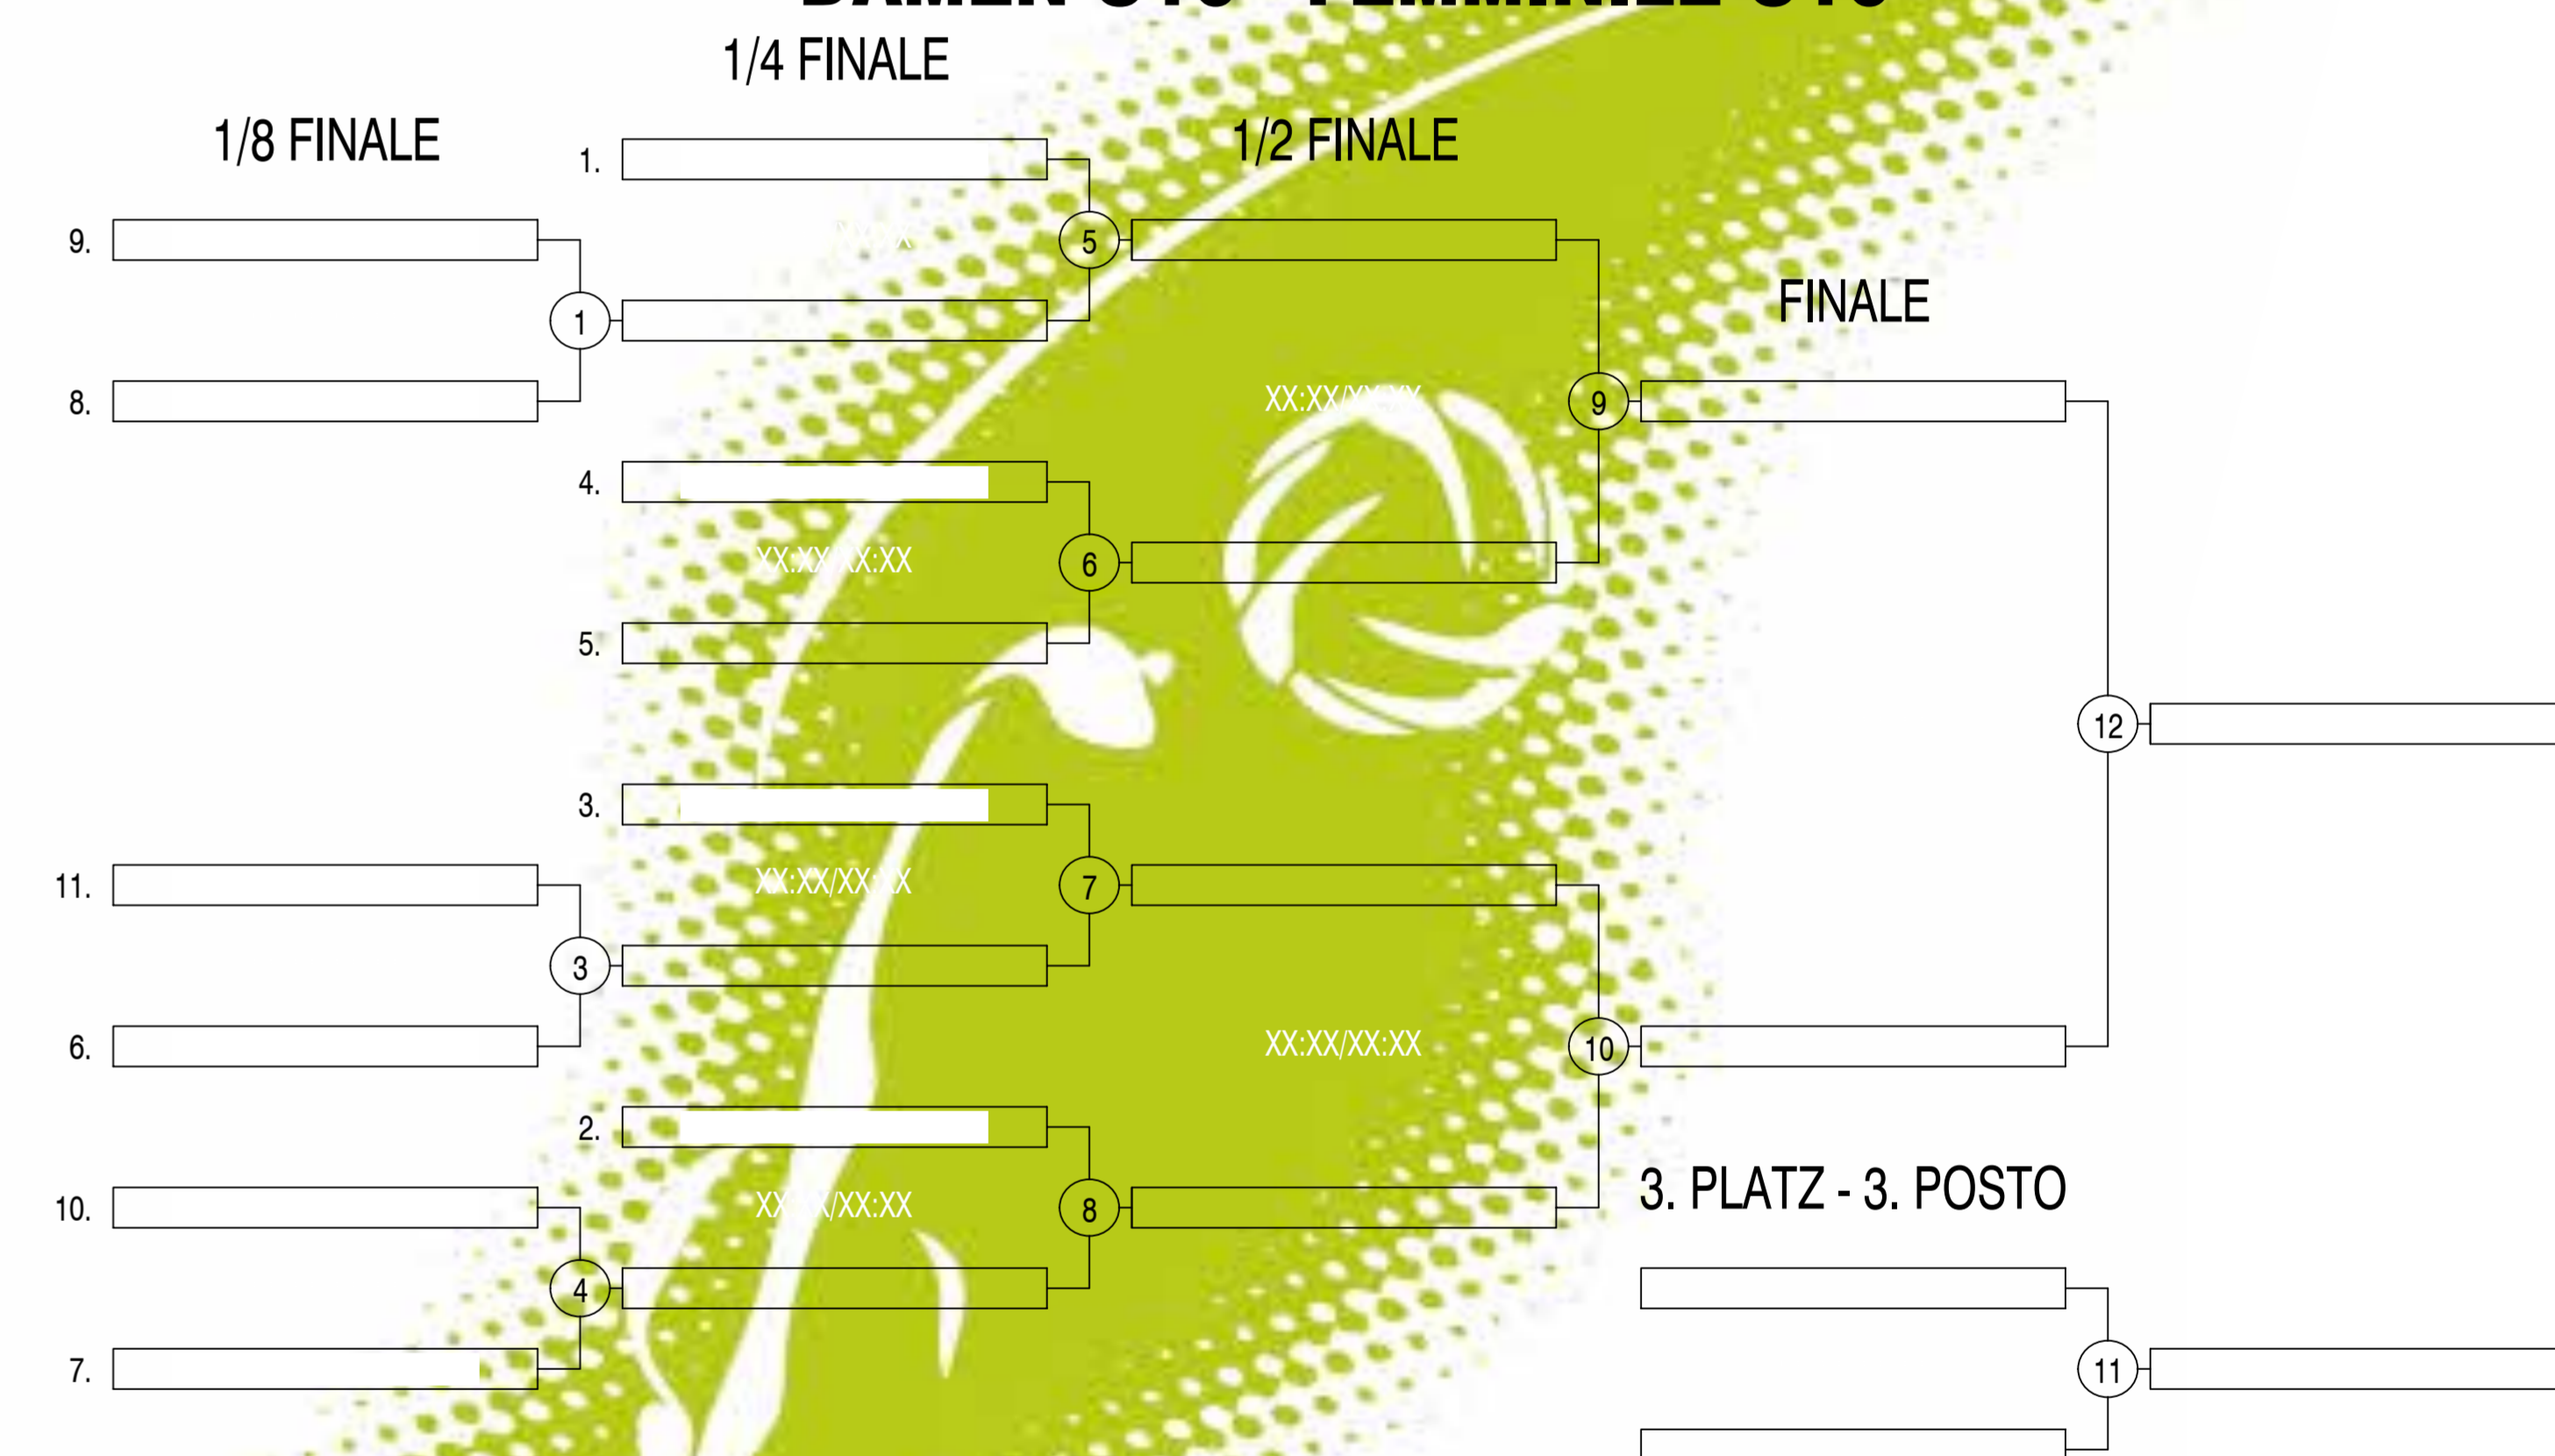

DAMEN U16 - FEMMINILE U16