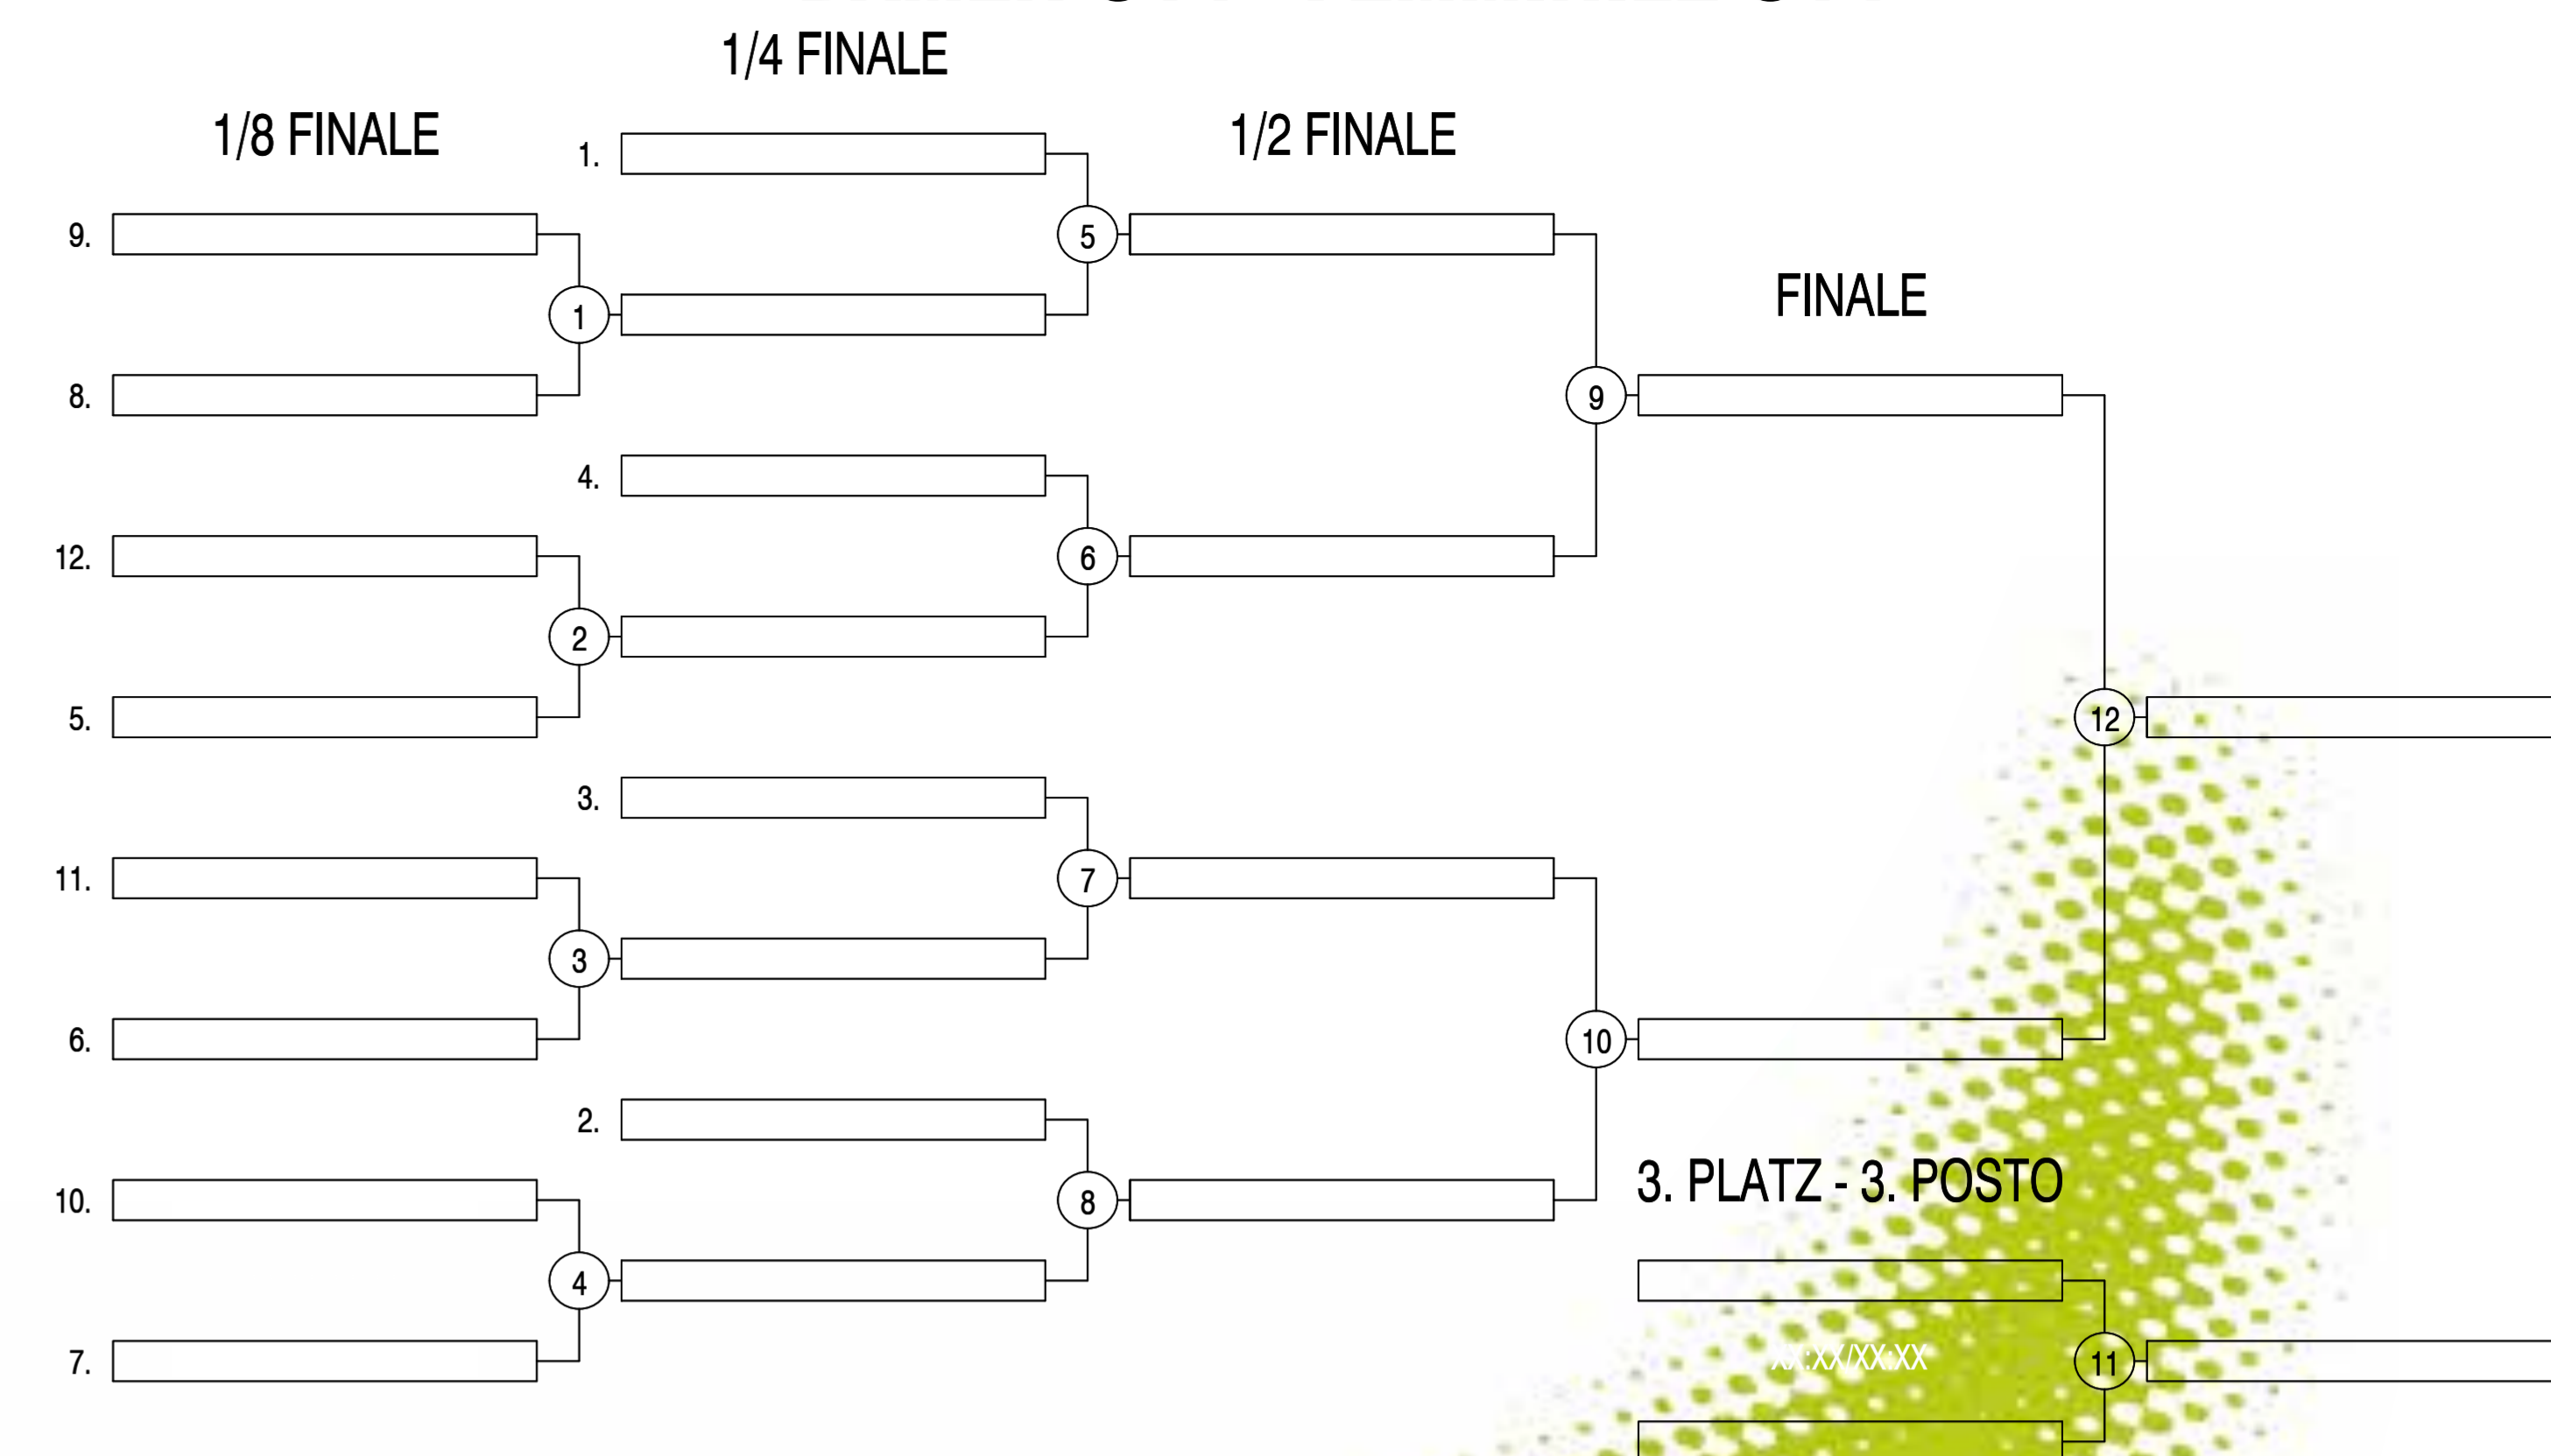

10:30	F2 : F4	Sicher Anna - Parth Emma : Schifferegger Franziska - Riva Sarah	:
10:45	G2 : G4	Weis Kora - Lazarova Erika : Favero Sofia - Stilla Irene	:
11:00	F1 : F3	Bachmann Hanna - Werth Nina : Valentini Maja - Valentini Nadine	:
11:15	G1 : G3	Gasser Viktoria - Harrasser Laila : Piffrader Heidi - Aversa Milena	:
11:30	H1 : H3	Tischler Mara - Crespi Isabella : Vanti Alyssa - Dustov Jasmina	:
11:45	F1 : F4	Bachmann Hanna - Werth Nina : Schifferegger Franziska - Riva Sarah	:
12:00	G1 : G4	Gasser Viktoria - Harrasser Laila : Favero Sofia - Stilla Irene	:
12:15	F2 : F3	Sicher Anna - Parth Emma : Valentini Maja - Valentini Nadine	:
12:30	G2 : G3	Weis Kora - Lazarova Erika : Piffrader Heidi - Aversa Milena	:
12:45	H2 : H3	Fumanelli Lisa - Hopfgartner Claudia : Vanti Alyssa - Dustov Jasmina	:
13:00	F3 : F4	Valentini Maja - Valentini Nadine : Schifferegger Franziska - Riva Sarah	:
13:15	G3 : G4	Piffrader Heidi - Aversa Milena : Favero Sofia - Stilla Irene	:
13:30	F1 : F2	Bachmann Hanna - Werth Nina : Sicher Anna - Parth Emma	:
13:45	G1 : G2	Gasser Viktoria - Harrasser Laila : Weis Kora - Lazarova Erika	:
14:00	H1 : H2	Tischler Mara - Crespi Isabella : Fumanelli Lisa - Hopfgartner Claudia	:

DAMEN U14 - FEMMINILE U14