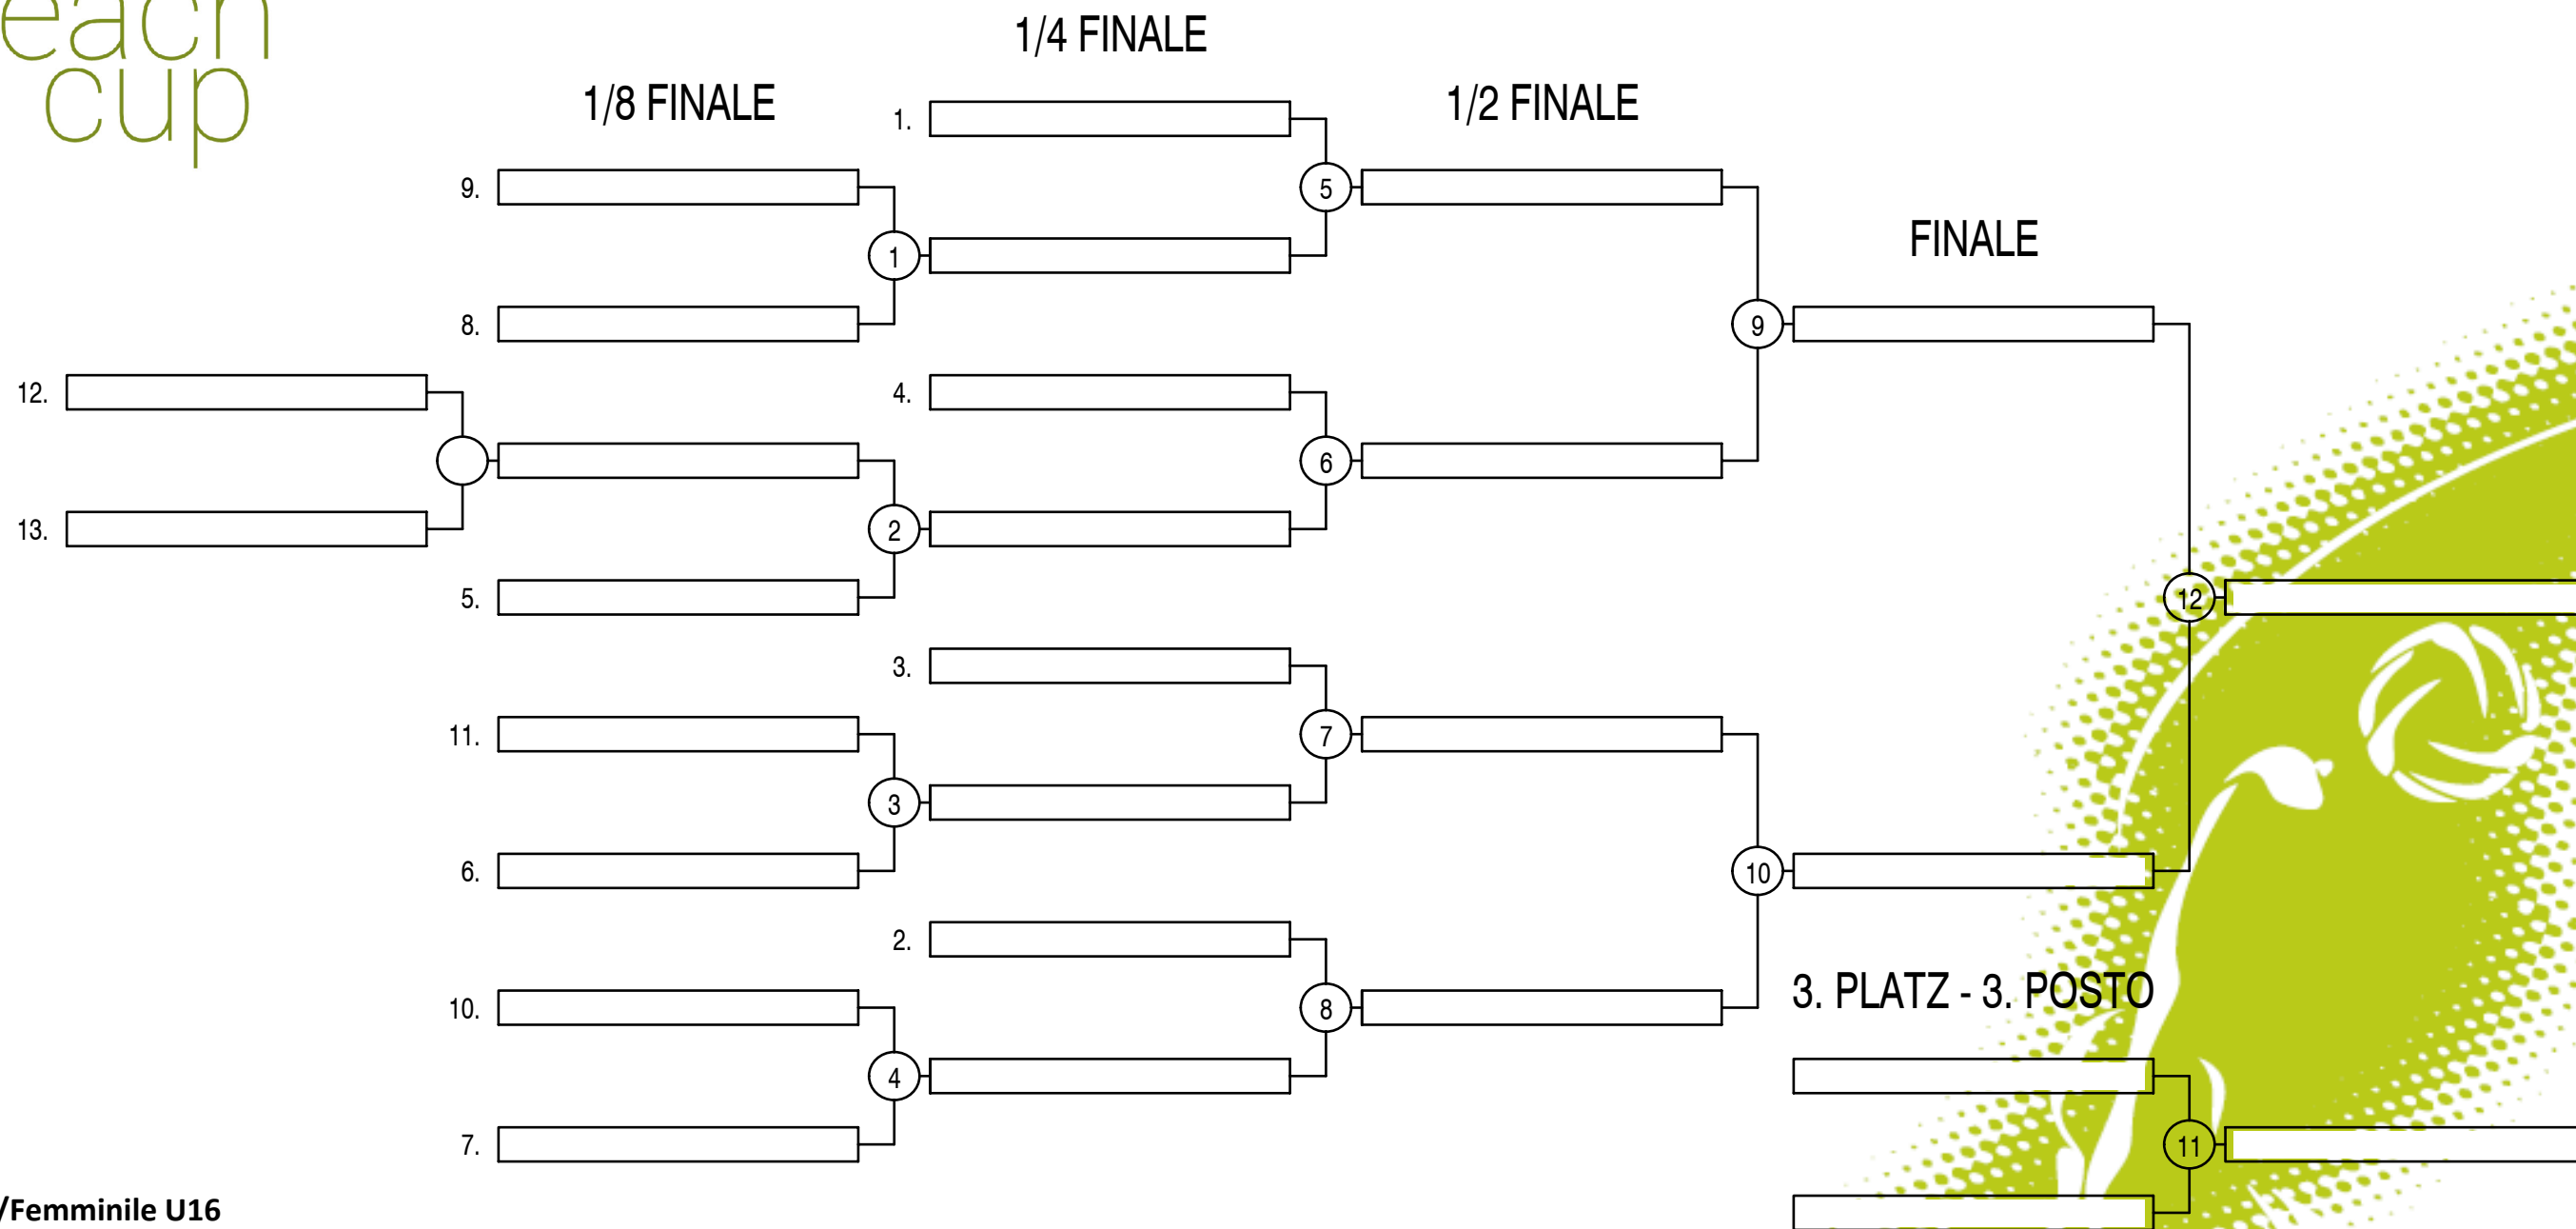

DAMEN U16 - FEMMINILE U16

Damen U16/Femminile U16

GRUPPE - GIRONE A

	1. gioco 1. Spiel	2. gioco 2. Spiel	3. gioco 3. Spiel	4. gioco 4. Spiel	Vitt. Siege	Scon. Nied.	punti Punkte	Quot.	Pos.
A1	Miribung Barbara - Frenademez Marika	0 : 0	0 : 0	0 : 0	0 : 0				
A2	Ellecosta Anna - Anna Alfreider	0 : 0	0 : 0	0 : 0	0 : 0				
A3	Gasser Nadja - Kny Sharon	0 : 0	0 : 0	0 : 0	0 : 0				
A4	Rudiferia Sofia - Pezzedi Emma	0 : 0	0 : 0	0 : 0	0 : 0				
A5	Marcuzzo Sofia - Kirchler Niederkofler Karolin	0 : 0	0 : 0	0 : 0	0 : 0				