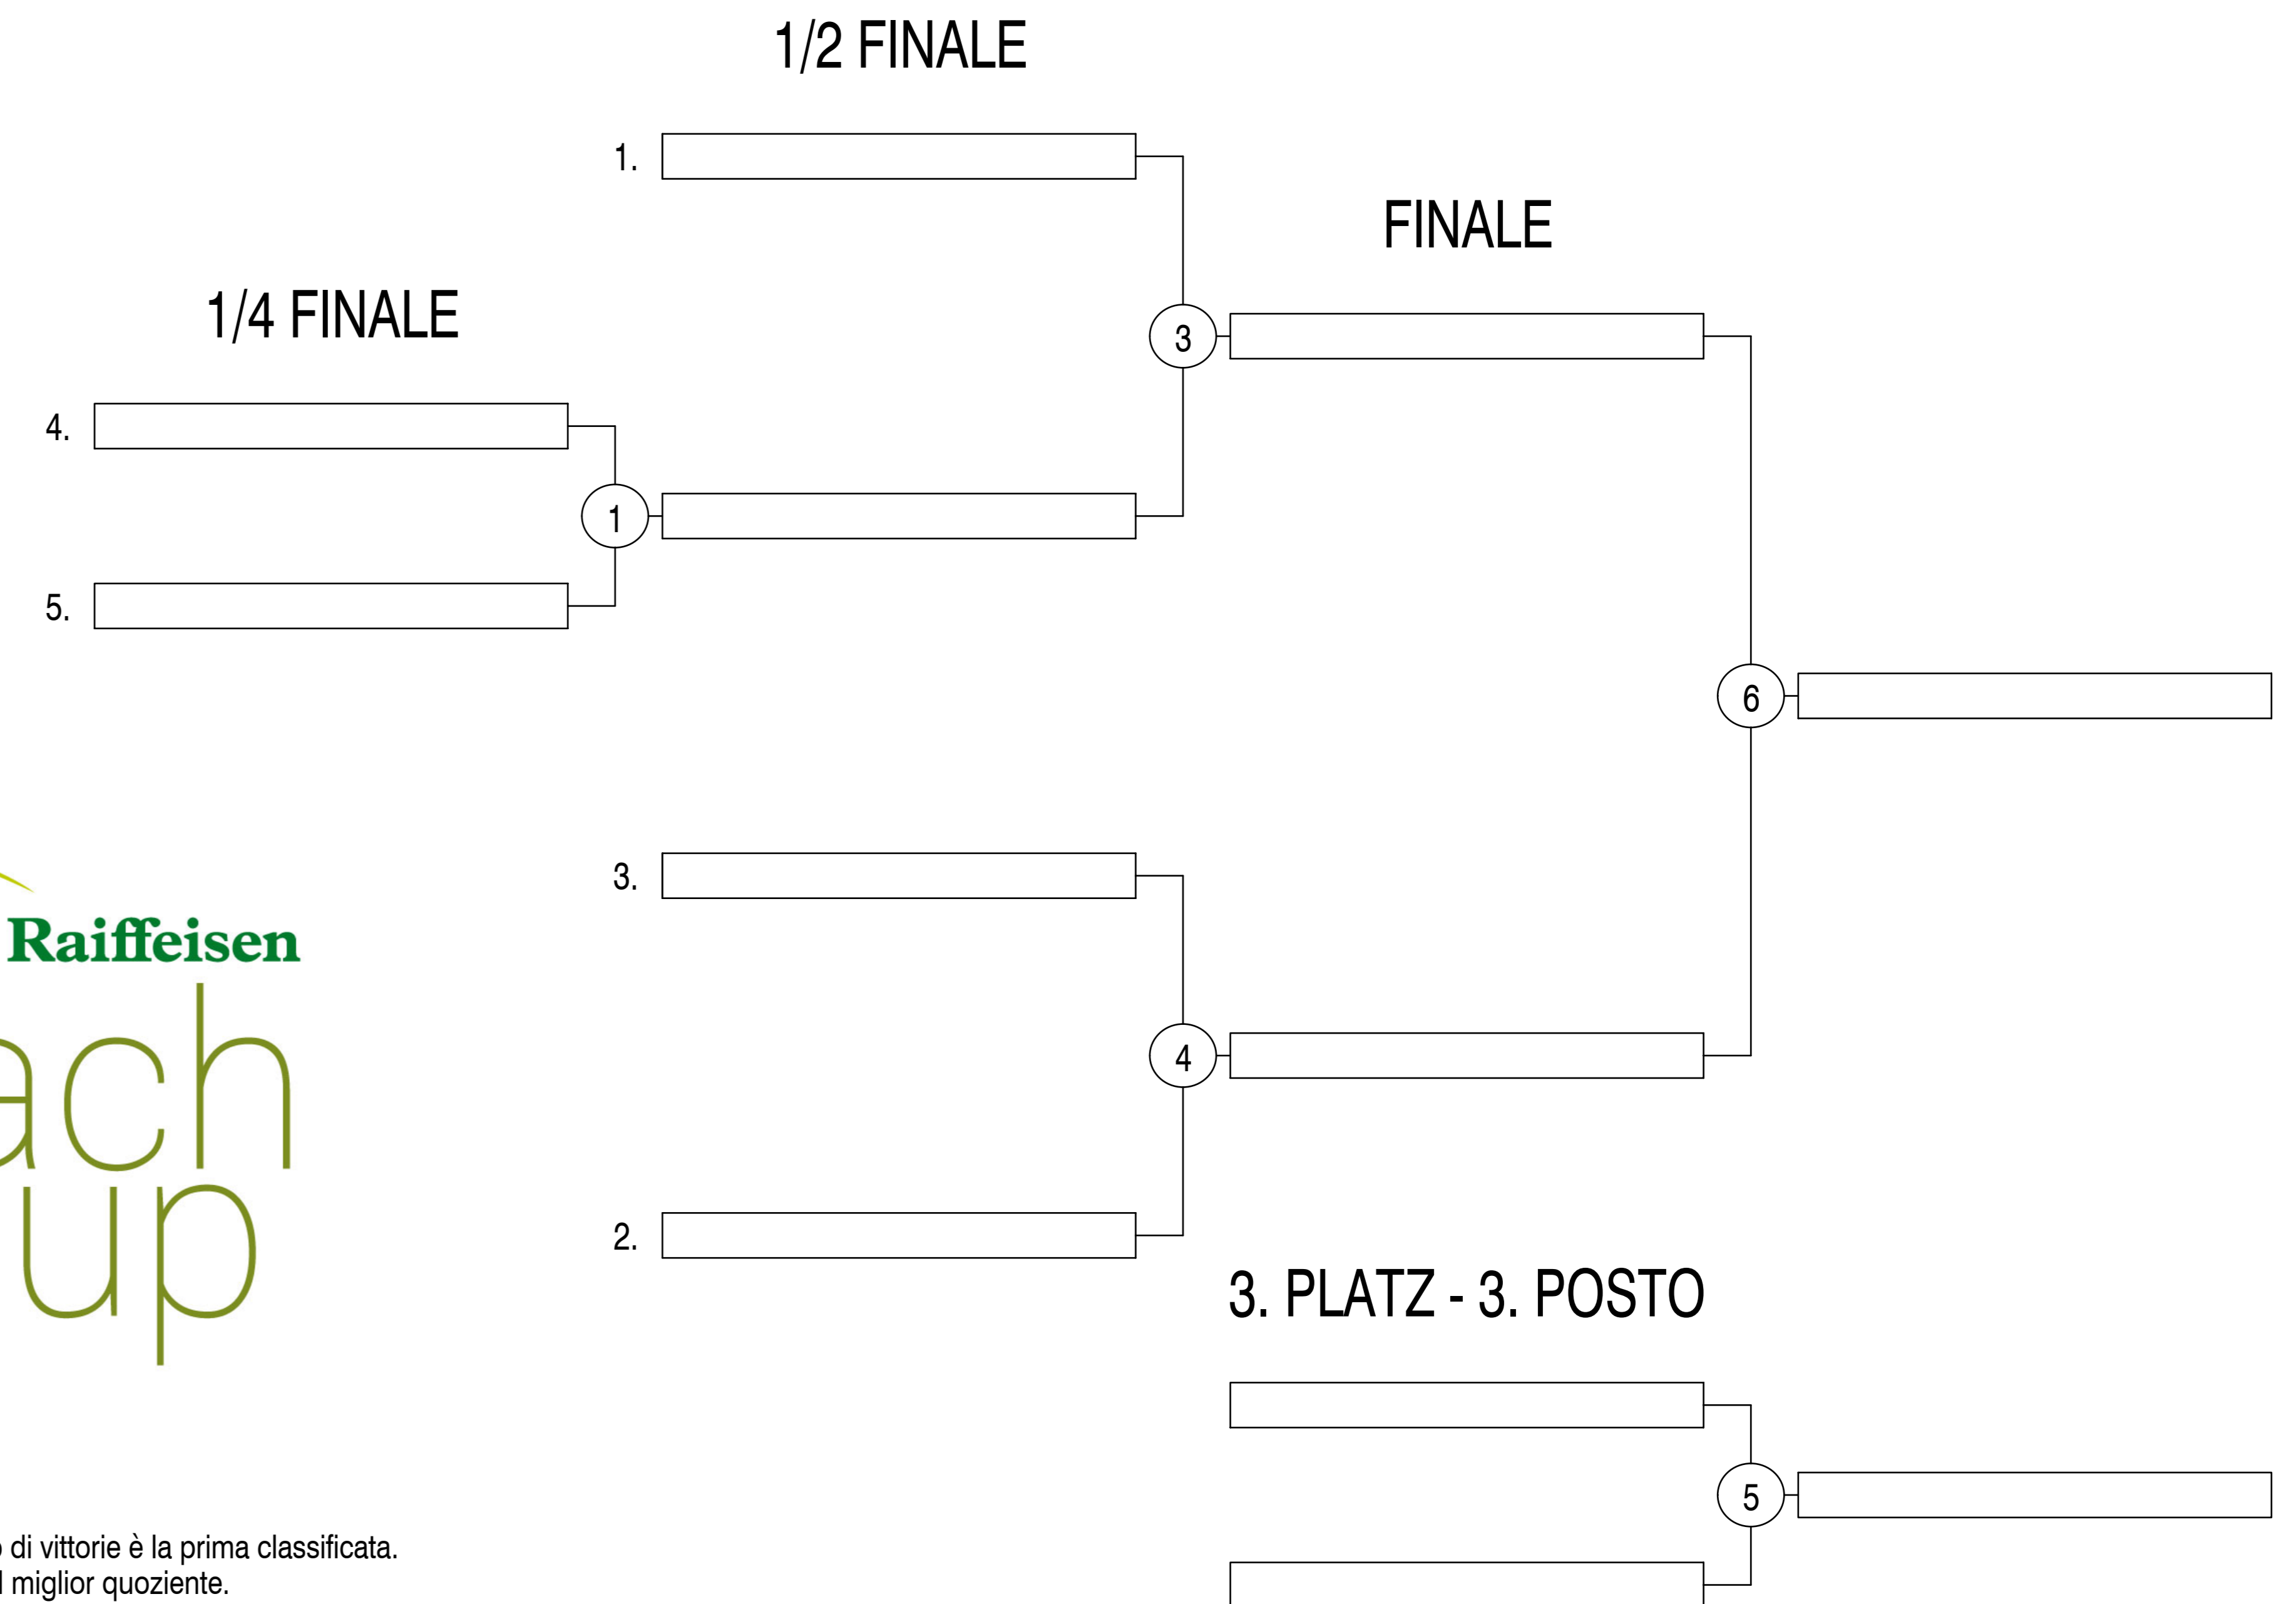

HERREN - MASCHILE

Gruppenplatzierung:

Gruppenester ist jene Mannschaft mit den meisten Siegen.
Bei gleich viel Siegen entscheidet der bessere Quotient
(Quotient = gemachte Punkte / erhaltene Punkte)

bei nicht Antreten einer Mannschaft wird das Spiel 21:11 gewertet.

Piazzamento di gruppo:

La squadra con il maggior numero di vittorie è la prima classificata.
In caso di parità di vittorie decide il miglior quoziente.
(quoziente = punti fatti/punti subiti)

se una squadra non si presenta ad una partita questa viene valutata con il punteggio 21:11