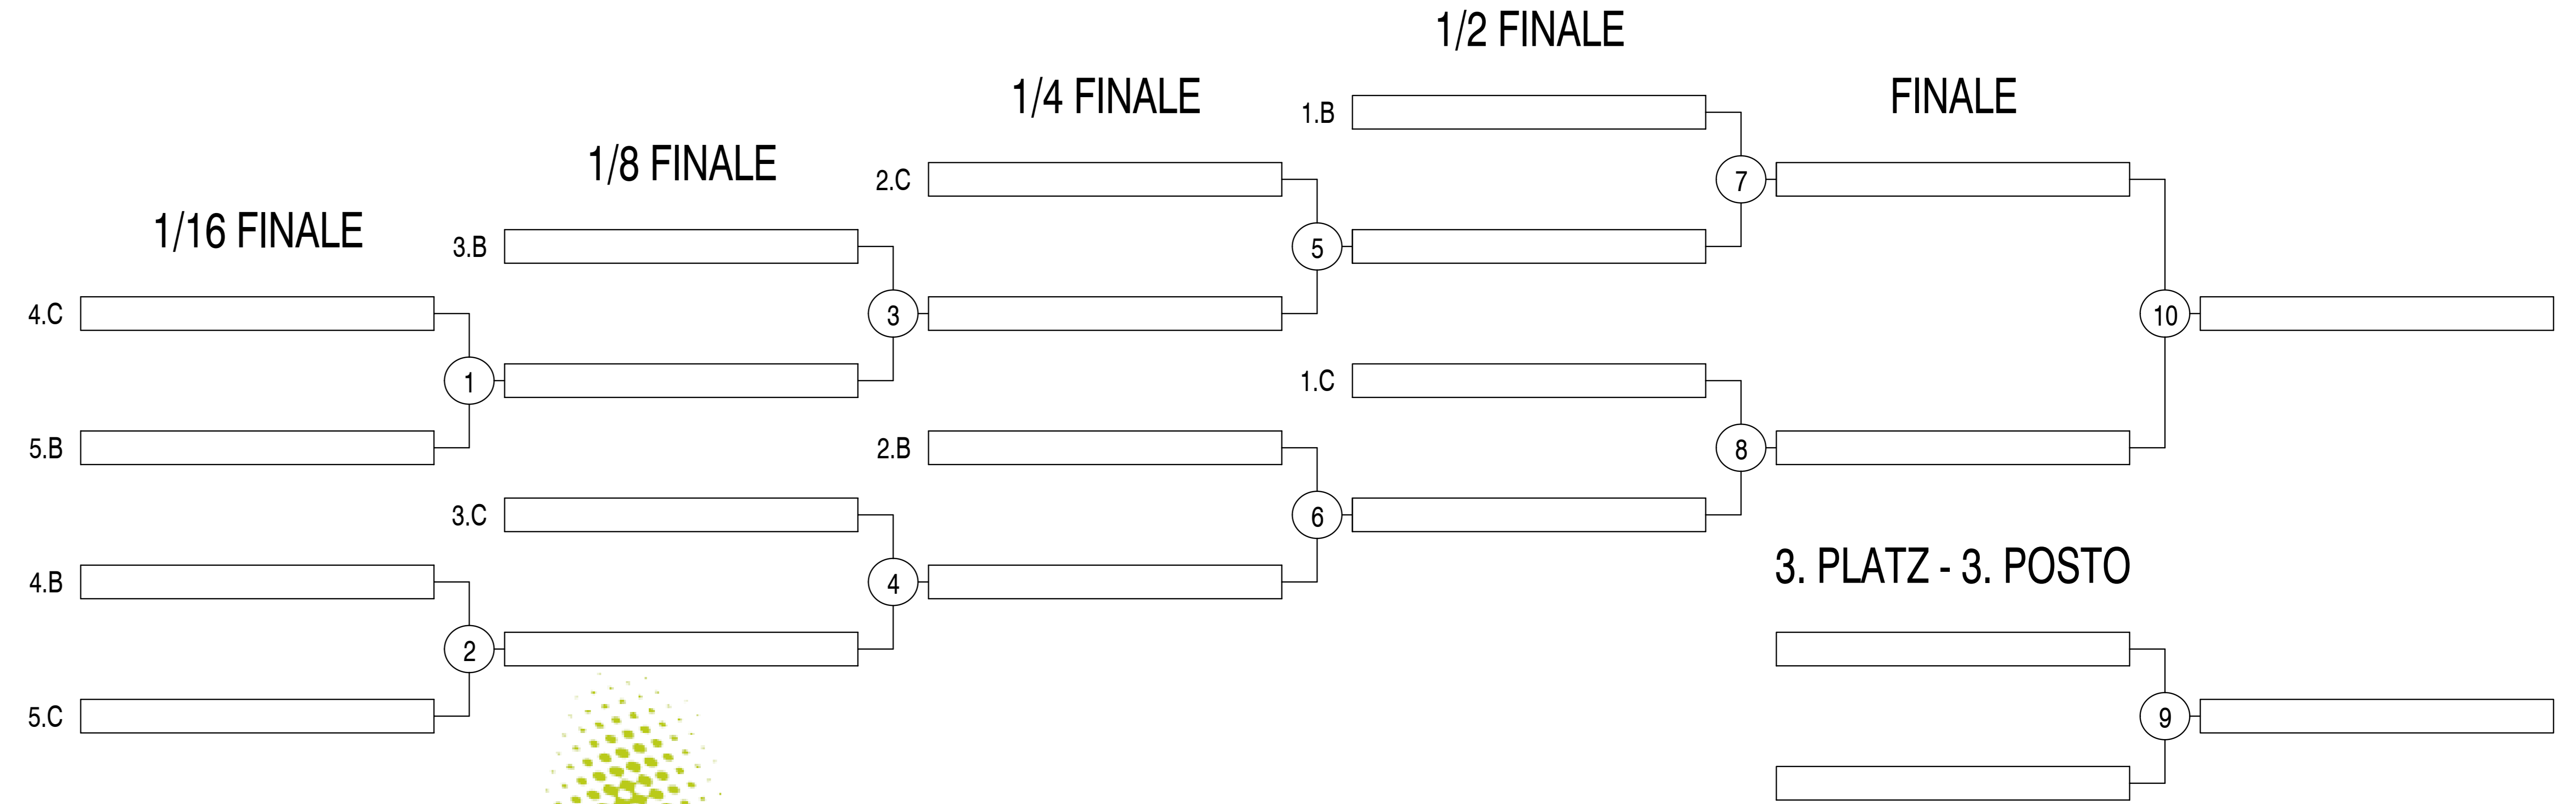

Spielfeld 2 - Campo 2

09:00	C2 : C4	Gostner Maja - Tschigg Tabea : Cossarini Nathalie - Murro Melania	:
09:20	C3 : C5	Pomella Lena - Paizoni Melanie : Burgmann Lea - Mairhofer Julia	:
09:40	C1 : C4	Taschler Greta - Zöschg Mavie Leoni : Cossarini Nathalie - Murro Melania	:
10:00	C2 : C5	Gostner Maja - Tschigg Tabea : Burgmann Lea - Mairhofer Julia	:
10:20	C1 : C3	Taschler Greta - Zöschg Mavie Leoni : Pomella Lena - Paizoni Melanie	:
10:40	C4 : C5	Cossarini Nathalie - Murro Melania : Burgmann Lea - Mairhofer Julia	:
11:00	C2 : C3	Gostner Maja - Tschigg Tabea : Pomella Lena - Paizoni Melanie	:
11:20	C1 : C5	Taschler Greta - Zöschg Mavie Leoni : Burgmann Lea - Mairhofer Julia	:
11:40	C3 : C4	Pomella Lena - Paizoni Melanie : Cossarini Nathalie - Murro Melania	:
12:00	C1 : C2	Taschler Greta - Zöschg Mavie Leoni : Gostner Maja - Tschigg Tabea	:

12:20	B4 : B5	Seeber Eva - Weithaler Lea : Dezini Sigrid - Thaler Stefanie	:
12:40	B2 : B3	Pedrotti Angelica - Webber Alessia : Lestani Jasmin - Lüfter Ines	:
13:00	B1 : B5	Cologna Emma - Schöpfer Maja : Dezini Sigrid - Thaler Stefanie	:
13:20	B3 : B4	Lestani Jasmin - Lüfter Ines : Seeber Eva - Weithaler Lea	:
13:40	B1 : B2	Cologna Emma - Schöpfer Maja : Pedrotti Angelica - Webber Alessia	:

DAMEN - FEMMINILE