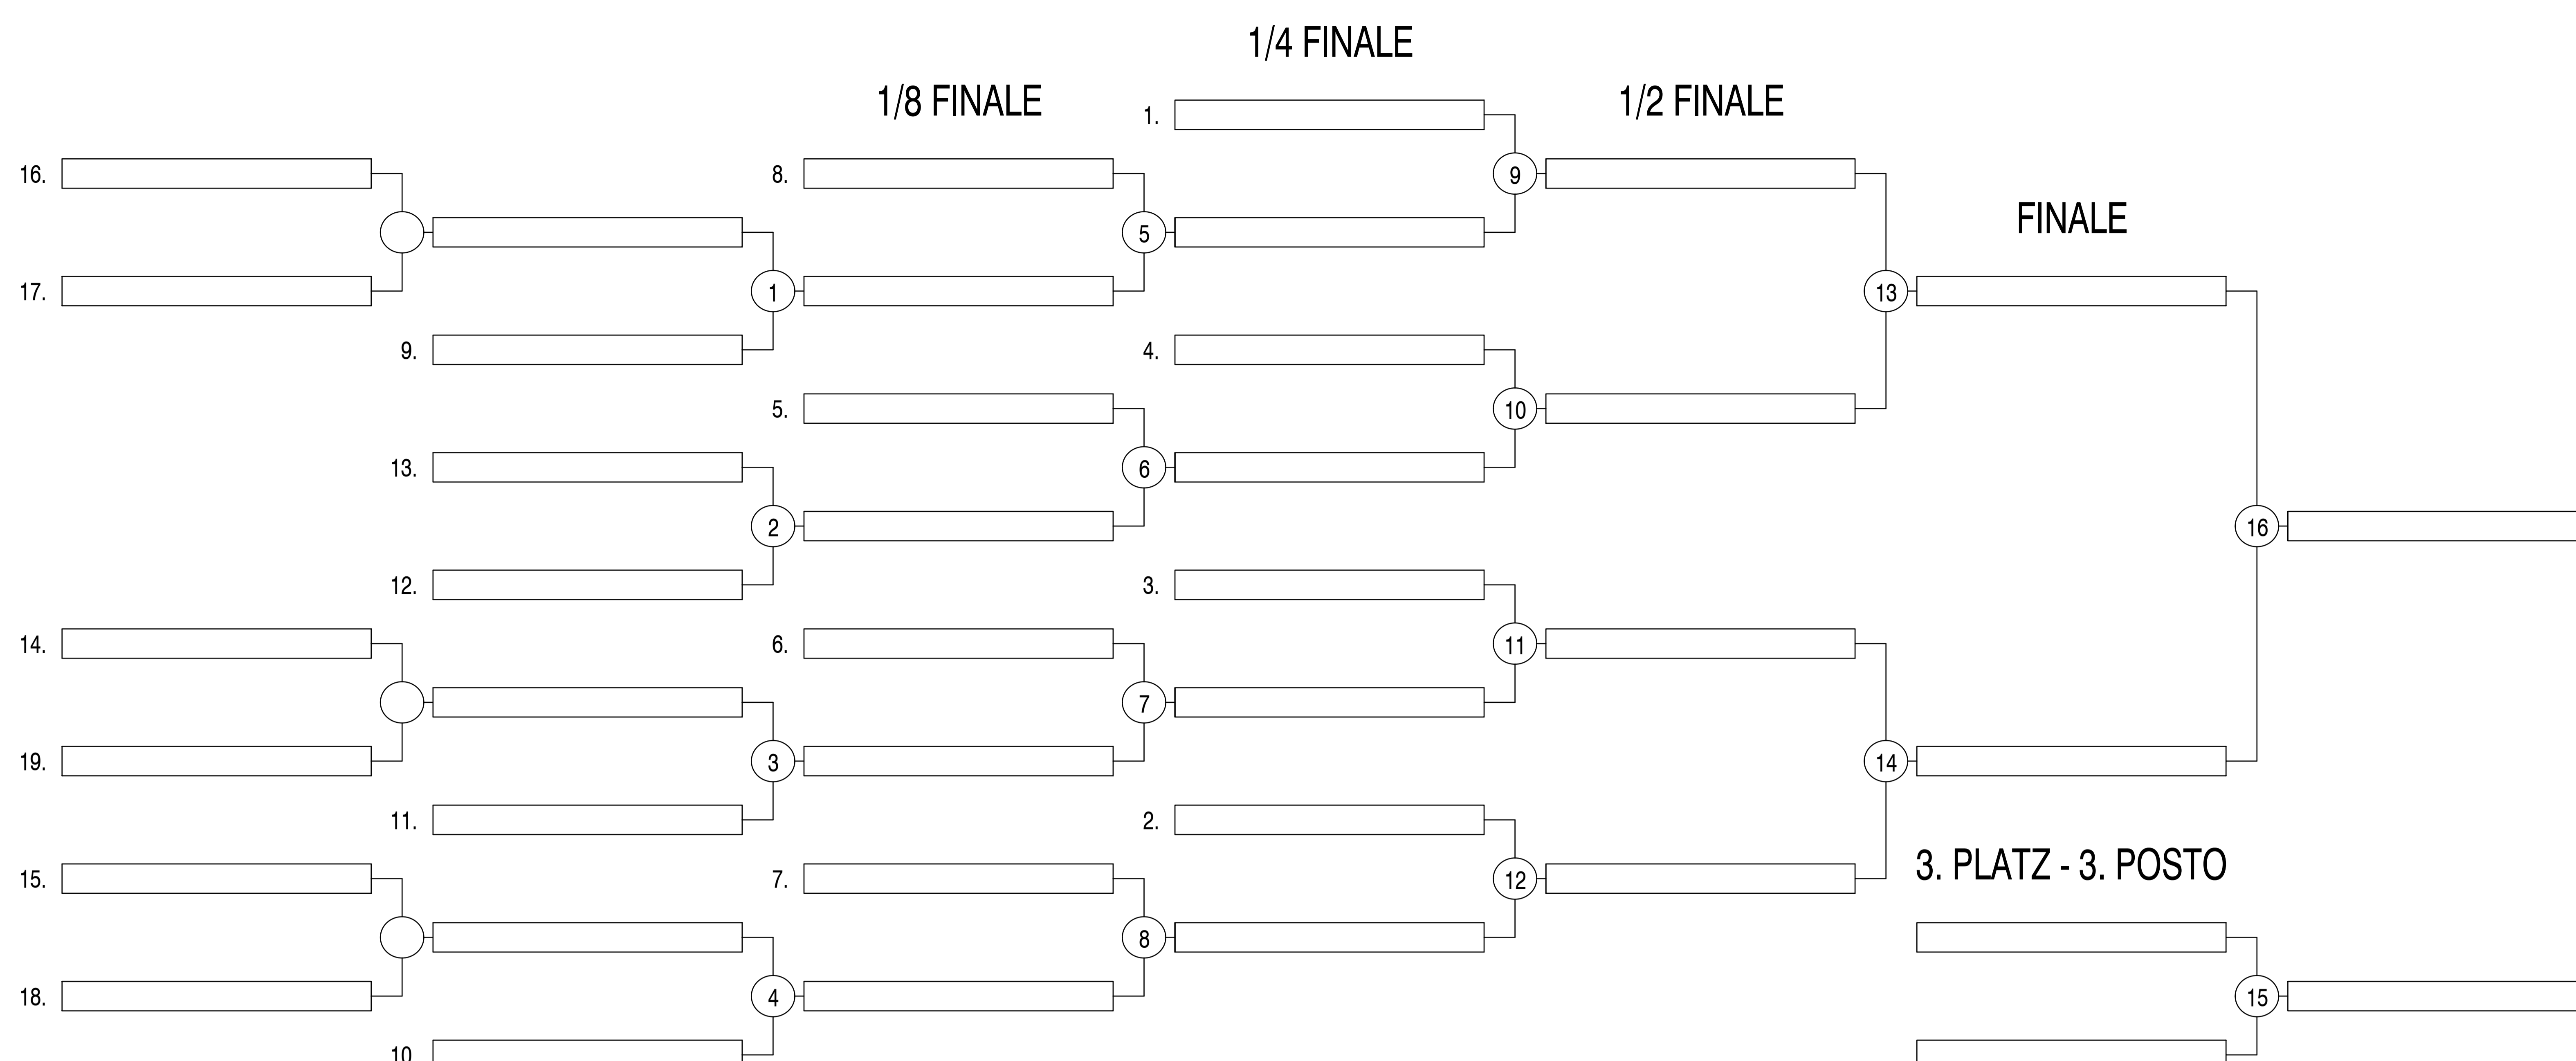

Damen U14/Femminile U14