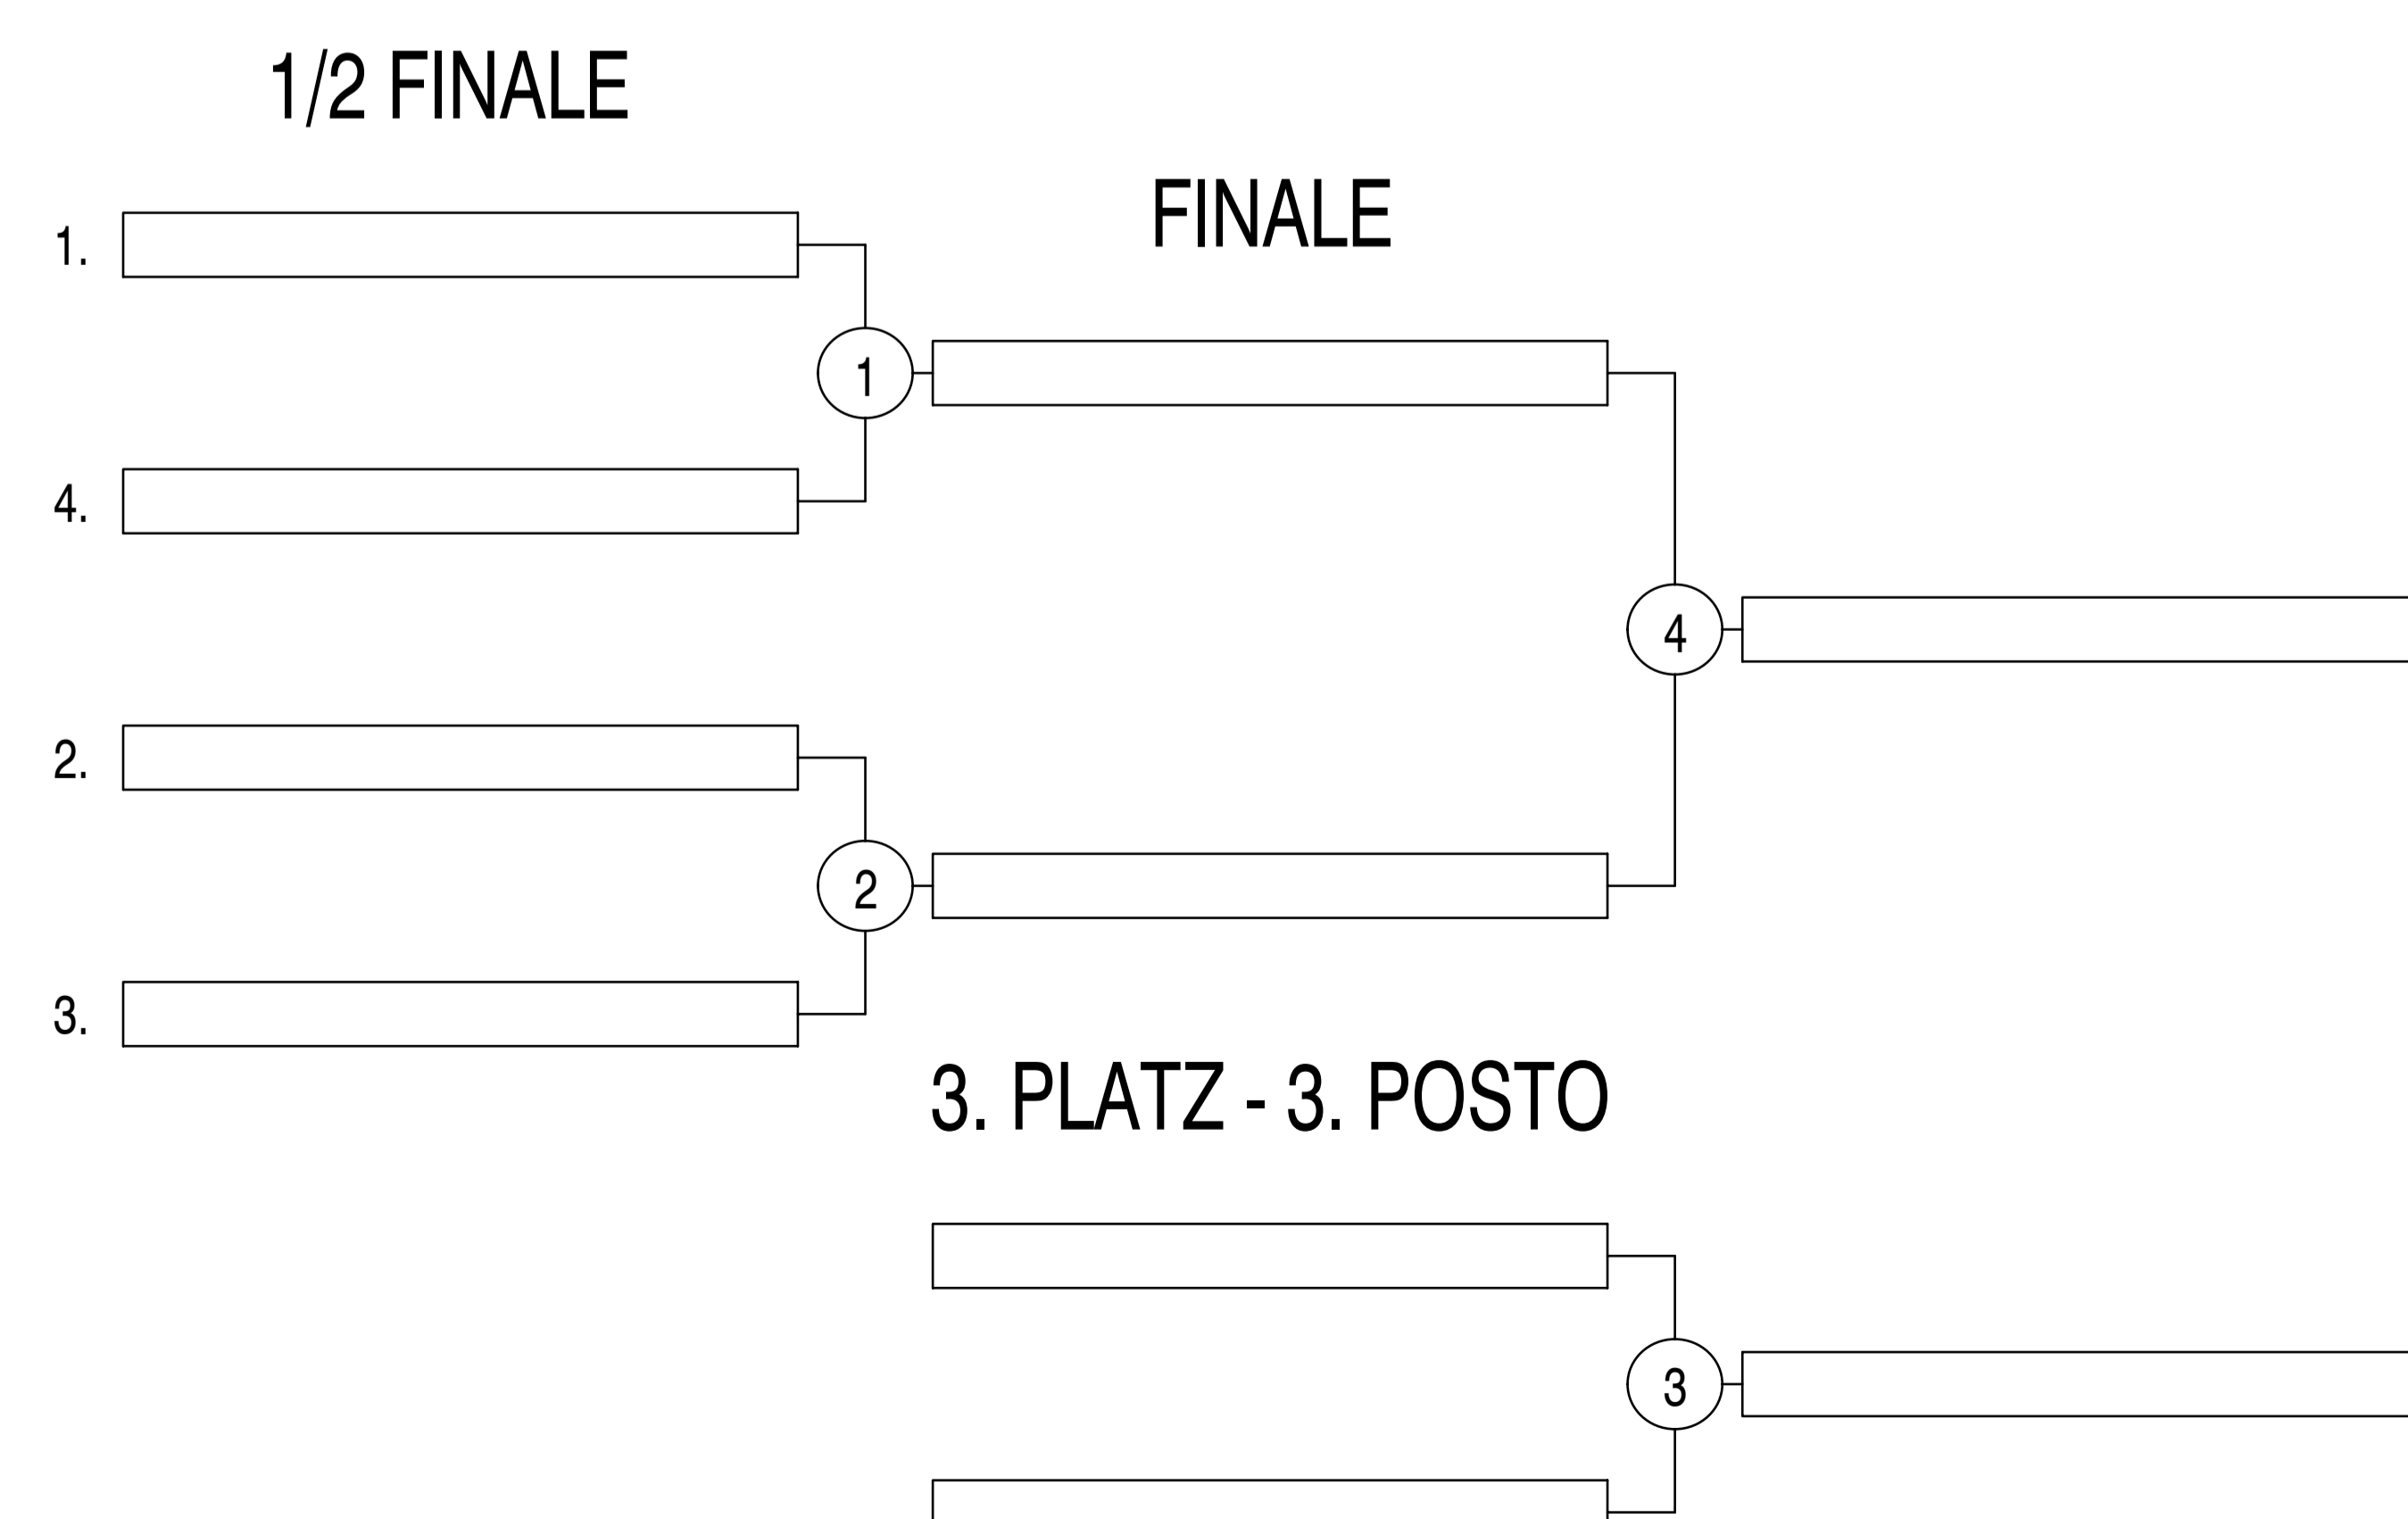

HERREN U16/MASCHILE U16