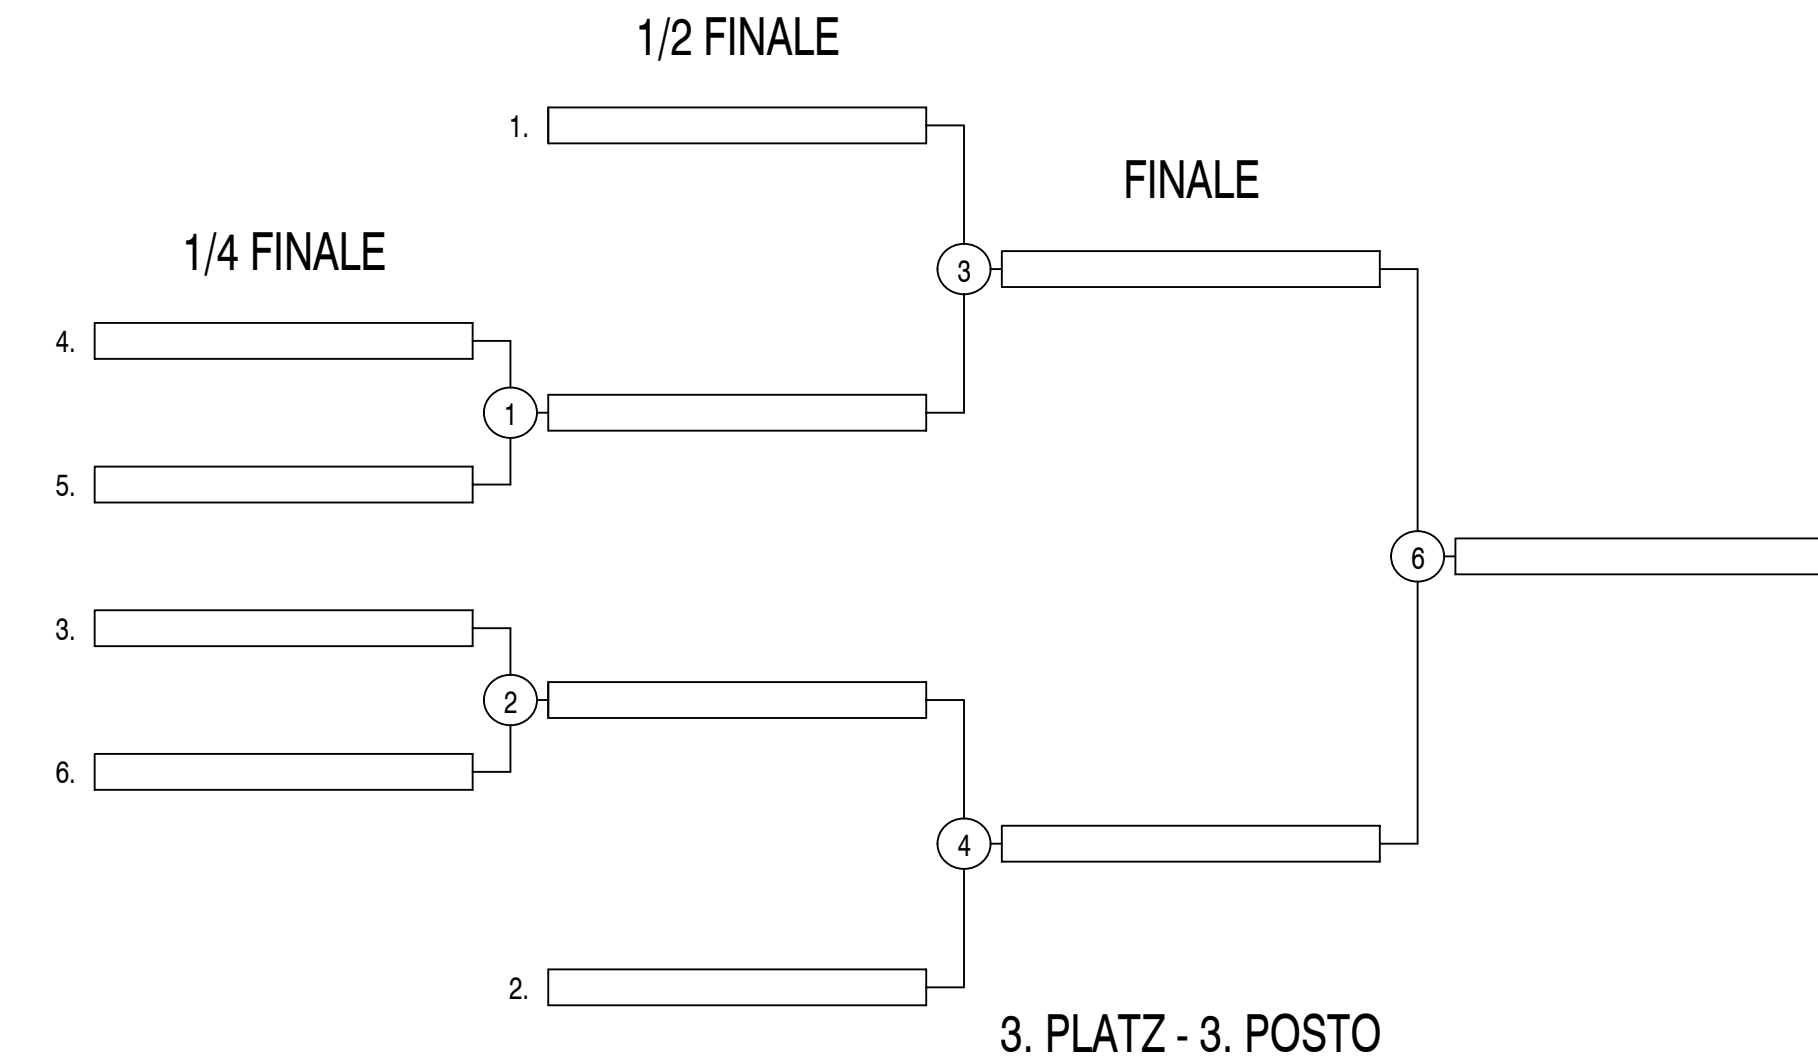

DAMEN U18 - FEMMINILE U18